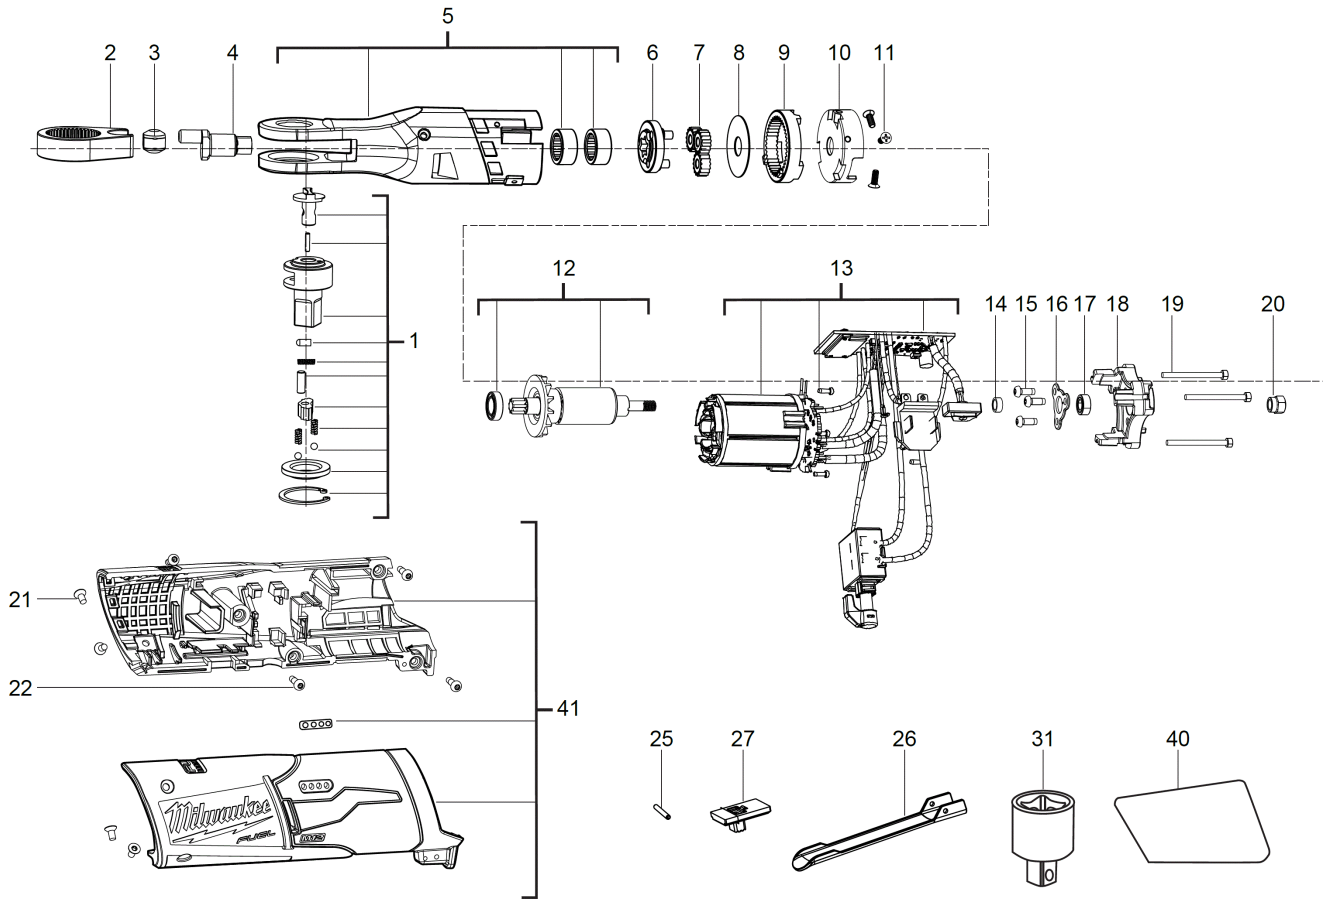

M12FIR38-0 FUEL RATCHET 3/8 XXX

4933459797 - M12FIR38-0 - 4000460721

Position	Quantity	Description	Part number	EAN
0001	1	DRIVE	4931465302	4058546234027
0002	1	ROCKER BAR	4931465267	4058546233679
0003	1	BUSH	4931465268	4058546233686
0004	1	DRIVING SHAFT	4931465269	4058546233693
0005	1	HOUSING	4931465303	4058546234034
0006	1	DRIVING PLATE	4931465271	4058546233716
0007	3	PLANET GEAR	4931465272	4058546233723
0008	1	WASHER	4931465273	4058546233730
0009	1	WORM GEAR WHEEL	4931465274	4058546233747
0010	1	MOTOR SUPPORT	4931465275	4058546233754
0011	3	SCREW	4931435259	4002395897469
0012	1	ARMATURE	4931465304	4058546234041
0013	1	ELECT.CIRCUIT BOARD	4931465299	4058546233990
0014	1	BUSH	4931465278	4058546233785
0015	3	SCREW	4931465279	4058546233792
0016	1	BEARING END PLATE	4931465280	4058546233808
0017	1	BEARING	4931465281	4058546233815
0018	1	MOTOR PLATE	4931465282	4058546233822
0019	3	SCREW	4931465283	4058546233839
0020	1	NUT	4931465284	4058546233846
0021	4	SCREW	4931465285	4058546233853
0022	4	SCREW	660230016	4002395849840
0025	1	PIN	4931435254	4002395897414
0026	1	TRIGGER	4931435253	4002395897407
0027	1	LOCK RELEASE KIT	4931465286	4058546233860
0031	1	ADAPTER	4931465305	4058546234058
0040	1	RATING PLATE	4931465306	4058546234065
0041	1	HANDLE SET	4931465289	4058546233891