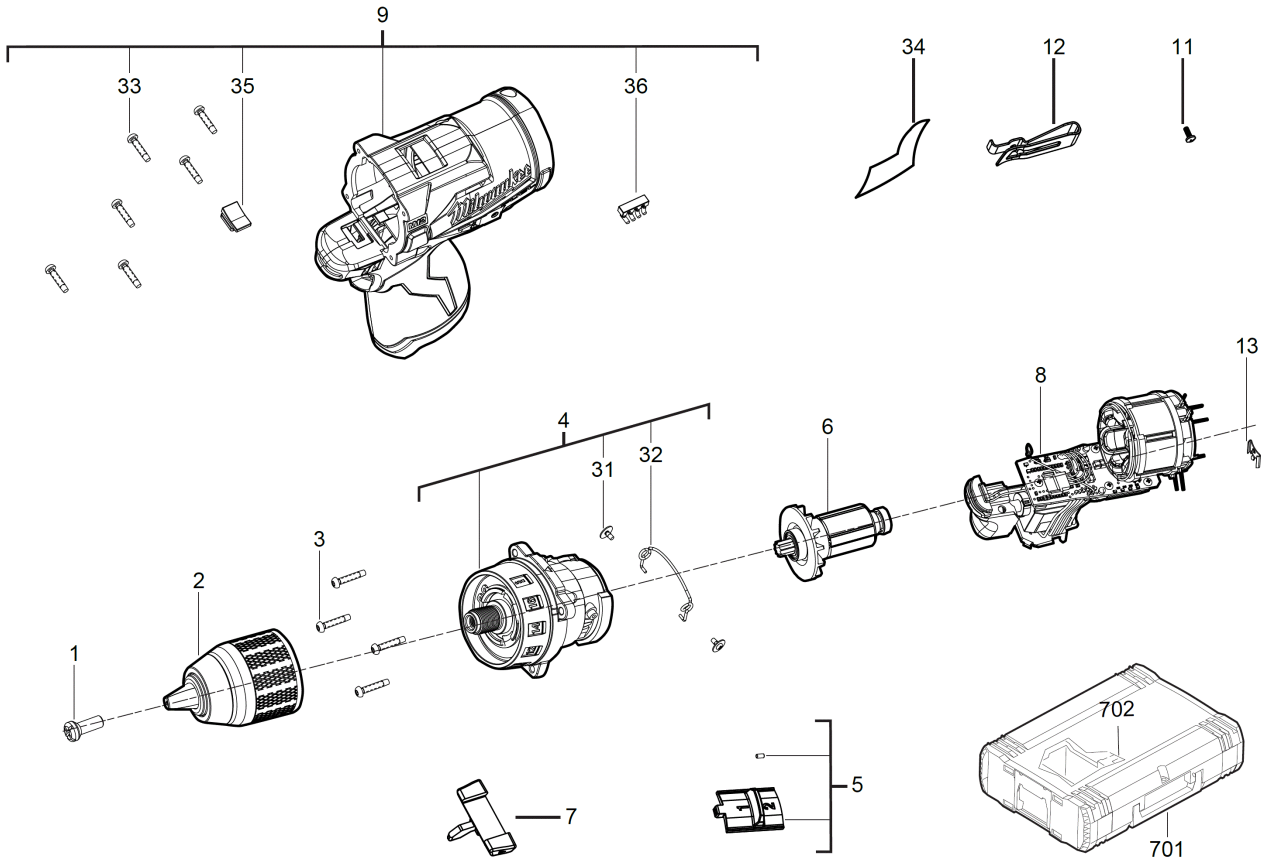

# M12FPD-602X BTY.PERCUSSION DRILL IN2

4933459806 - M12FPD-602X - 4000467017

Position	Quantity	Description	Part number	EAN
0001	1	SCREW	4931465497	4058546235970
0002	1	CHUCK	4931465498	4058546235987
0003	4	SCREW	4931465499	4058546235994
0004	1	GEAR UNIT	4931465513	4058546236137
0005	1	LEVER	4931465501	4058546236014
0006	1	ARMATURE	4931465502	4058546236021
0007	1	SWITCH LEVER	4931465503	4058546236038
0008	1	ELECTRONIC	4931466272	4058546274894
0009	1	HOUSING	4931465505	4058546236052
0011	1	SCREW	4931465506	4058546236069
0012	1	HOLDER	4931465507	4058546236076
0013	1	CONNECTOR	4931436292	4002395252909
0031	2	SCREW	661262001	4002395839858
0032	1	RACKING LEVER	4931465508	4058546236083
0033	6	SCREW	660570005	4002395827329
0034	1	RATING PLATE	4931465514	4058546236144
0035	1	CLAMPING PIECE	4931465510	4058546236106
0036	1	LIGHT PIPE	4931465511	4058546236113
0701	1	HD Box 1 - 1pc	4932453385	4002395146376
0702	1	INSERT	4931465512	4058546236120