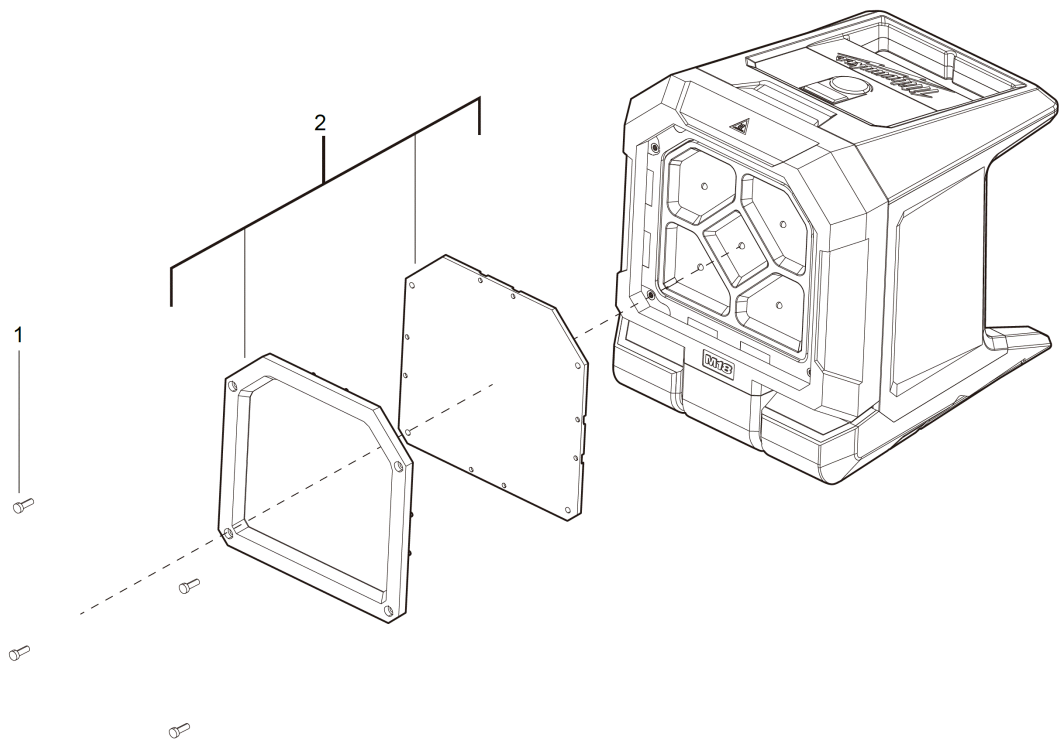

# M18PAL-0 AREA LIGHT XXX

4933464105 - M18PAL-0 - 4000467229

<b>Position</b>	<b>Quantity</b>	<b>Description</b>	<b>Part number</b>	<b>EAN</b>
0001	4	SCREW	4931465349	4058546234492
0002	1	COVER FRAME	4931465350	4058546234508