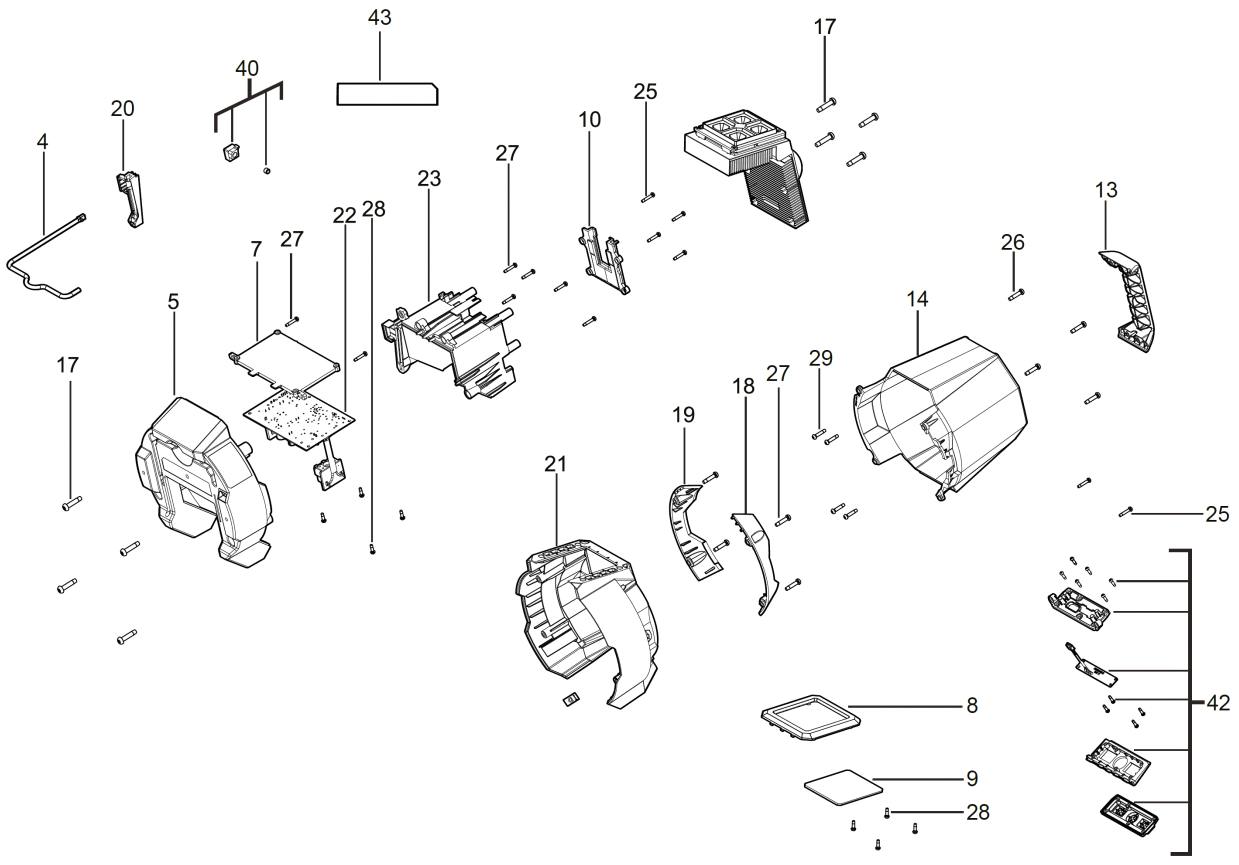

M18TAL-0 AREA LIGHT XXX

4933464134 - M18TAL-0 - 4000467287

Position	Quantity	Description	Part number	EAN
0004	1	HOLDING BRACKET	4931465535	4058546236359
0005	1	HOUSING BOTTOM	4931465536	4058546236366
0007	1	CARD RACK	4931465537	4058546236373
0008	1	FRAME	4931465538	4058546236380
0009	1	LENS	4931465539	4058546236397
0010	1	COVER PLATE	4931465540	4058546236403
0013	1	GRIP	4931465541	4058546236410
0014	1	LENS	4931465542	4058546236427
0017	8	SCREW	4931465543	4058546236434
0018	1	COVER	4931465544	4058546236441
0019	1	COVER	4931465545	4058546236458
0020	1	HOLDER	4931465546	4058546236465
0021	1	BODY	4931465547	4058546236472
0022	1	ELECT.CIRCUIT BOARD	4931465548	4058546236489
0023	1	BATTERY BOX	4931465549	4058546236496
0025	6	SCREW	4931453680	4002395144778
0026	4	SCREW	4931461357	4058546035297
0027	11	SCREW	4931454853	4058546020279
0028	8	SCREW	4931454269	4002395285396
0029	4	SCREW	4931465550	4058546236502
0040	1	HOLDING-DOWN DEVICE	4931465551	4058546236519
0042	1	SWITCH ASSEMBLY	4931465552	4058546236526
0043	1	RATING PLATE	4931465553	4058546236533