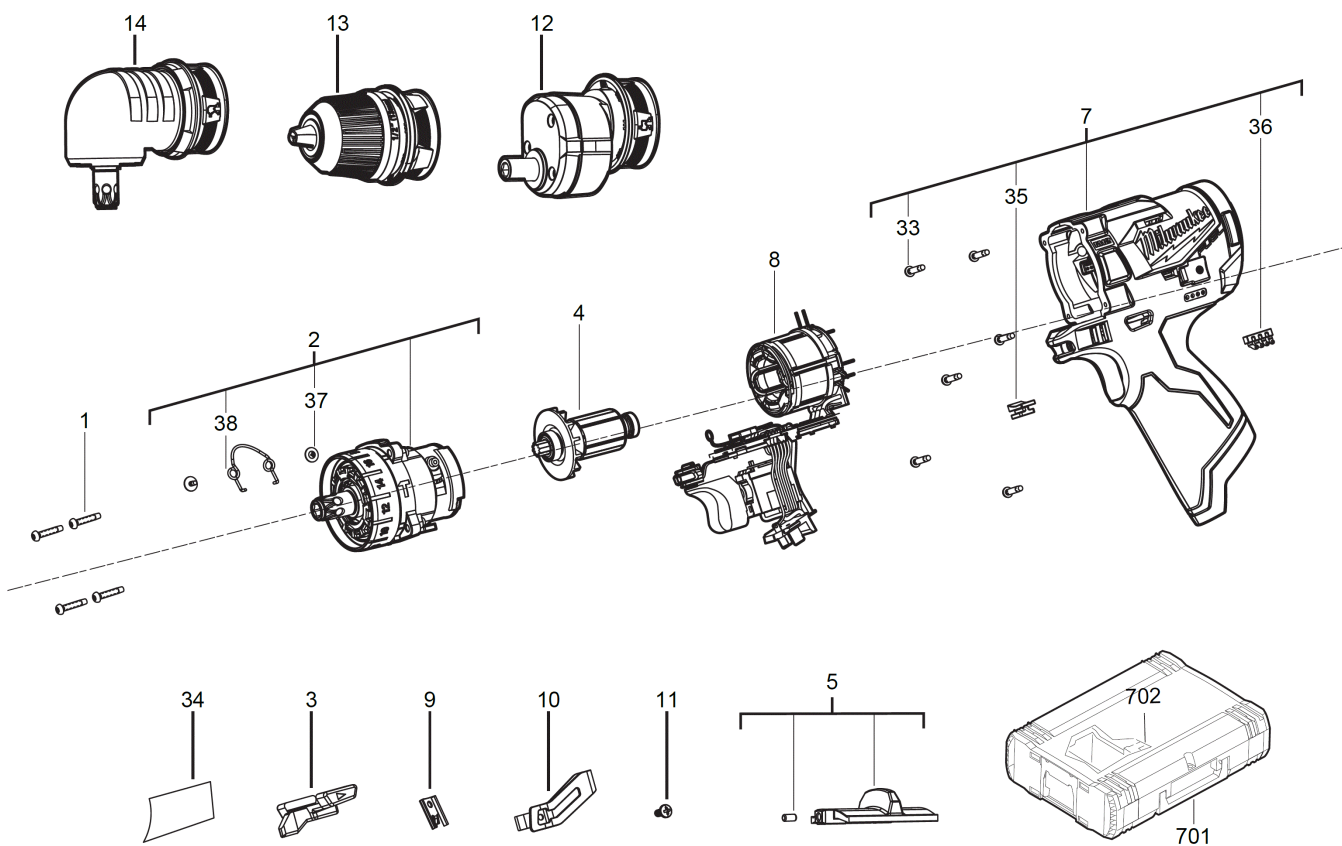

M12FPDX-0 FUEL HAMMER DRILL XXX

4933464135 - M12FPDX-0 - 4000467325

Position	Quantity	Description	Part number	EAN
0001	4	SCREW	4931465499	4058546235994
0002	1	GEAR UNIT	4931465618	4058546237189
0003	1	SWITCH LEVER	4931465503	4058546236038
0004	1	ARMATURE	4931465619	4058546237196
0005	1	SWITCH LEVER	4931465620	4058546237202
0007	1	HOUSING	4931465621	4058546237219
0008	1	ELECTRONIC	4931466272	4058546274894
0009	1	CONNECTOR	4931436292	4002395252909
0010	1	HOLDER	4931465507	4058546236076
0011	1	SCREW	4931465506	4058546236069
0033	6	SCREW	660570005	4002395827329
0034	1	RATING PLATE	4931465623	4058546237233
0035	1	CLAMPING PIECE	4931465510	4058546236106
0036	1	LIGHT PIPE	4931465511	4058546236113
0037	2	SCREW	661262001	4002395839858
0038	1	RACKING LEVER	4931465508	4058546236083
0701	1	HD BOX 1 (FUEL)	4931453385	4002395147137
0702	1	INSERT	4931465512	4058546236120
0012	1	M12FPDX-OA OFFSET ATTACH. 1/4 HEX	4932464481	4058546224264
0013	1	M12FPDX-CK CHUCK 13XX M12FPDX	4932464479	4058546224240
0014	1	M12FPDX-RAA RIGHT ANGLE ATTACH. M12FPDX	4932464480	4058546224257