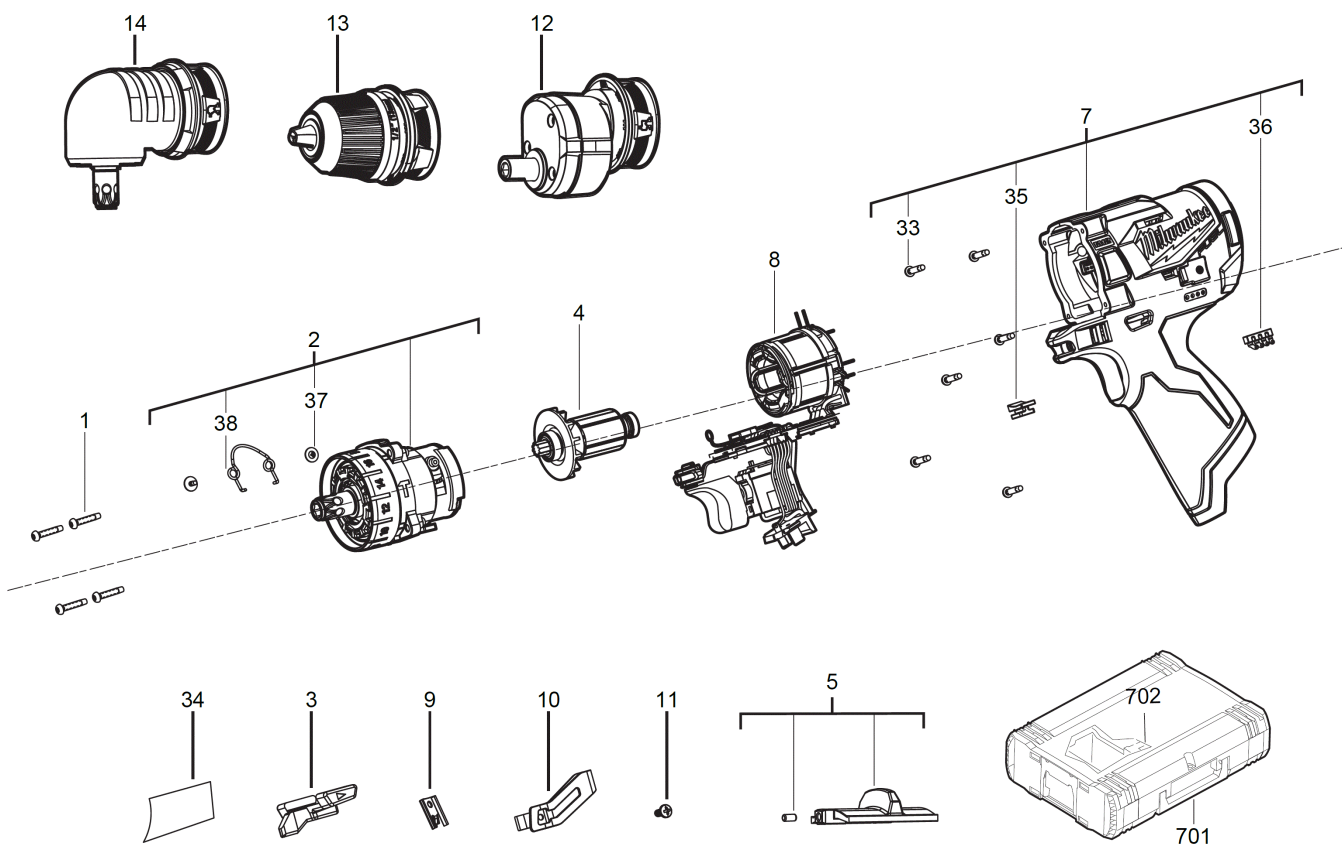

M12FPDXKIT-202X FUEL HAMMER DRILL IN2

4933464138 - M12FPDXKIT-202X IN2 - 4000467325

Position	Quantity	Description	Part number	EAN
0001	4	SCREW	4931465499	4058546235994
0002	1	GEAR UNIT	4931465618	4058546237189
0003	1	SWITCH LEVER	4931465503	4058546236038
0004	1	ARMATURE	4931465619	4058546237196
0005	1	SWITCH LEVER	4931465620	4058546237202
0007	1	HOUSING	4931465621	4058546237219
0008	1	ELECTRONIC	4931466272	4058546274894
0009	1	CONNECTOR	4931436292	4002395252909
0010	1	HOLDER	4931465507	4058546236076
0011	1	SCREW	4931465506	4058546236069
0033	6	SCREW	660570005	4002395827329
0034	1	RATING PLATE	4931465623	4058546237233
0035	1	CLAMPING PIECE	4931465510	4058546236106
0036	1	LIGHT PIPE	4931465511	4058546236113
0037	2	SCREW	661262001	4002395839858
0038	1	RACKING LEVER	4931465508	4058546236083
0701	1	HD BOX 1 (FUEL)	4931453385	4002395147137
0702	1	INSERT	4931465512	4058546236120
0012	1	M12FPDX-OA OFFSET ATTACH. 1/4 HEX	4932464481	4058546224264
0013	1	M12FPDX-CK CHUCK 13XX M12FPDX	4932464479	4058546224240
0014	1	M12FPDX-RAA RIGHT ANGLE ATTACH. M12FPDX	4932464480	4058546224257