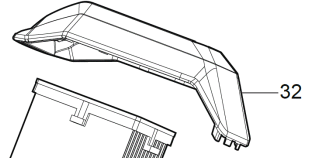

# M18BOS125-0 BTY.ORBITAL SANDER XXX

4933464228 - M18BOS125-0 - 4000467519

Position	Quantity	Description	Part number	EAN
0003	1	SWITCH LEVER	4931465600	4058546237004
0004	1	ELECTRONIC	4931465601	4058546237011
0005	1	HOLDER	4931465602	4058546237028
0006	1	PRESSURE SPRING	4931408243	4002395814466
0019	1	STRAP	4931465603	4058546237035
0021	1	BALANCE WEIGHT	4931465604	4058546237042
0024	1	SCREW	4931465605	4058546237059
0029	5	SCREW	4931465606	4058546237066
0031	1	RATING PLATE	4931465607	4058546237073
0032	1	PROTECTIVE CAP	4931465608	4058546237080
0033	1	PAPER FILTER	4931465609	4058546237097
0034	4	SCREW	4931465610	4058546237103
0036	1	TANK	4931465611	4058546237110
0037	1	EXTENSION	4931465612	4058546237127
0038	1	ADAPTOR	4931465613	4058546237134
0060	1	HOLDING PLATE	4931465614	4058546237141
0061	1	TERMINAL STRIP	302119005	4002395856152
0062	1	HOUSING	4931465615	4058546237158
0063	1	MOTOR ASSEMBLY	4931465616	4058546237165
0064	1	BALL BEARING	4931465617	4058546237172
0065	1	ROS125E SANDING PAD BASE PLATE	4932430091	4002395377527