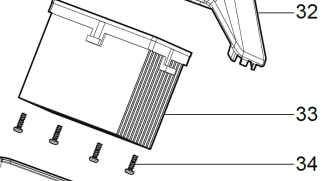

# M18BOS125-0 BTY.ORBITAL SANDER XXX

4933464228 - M18BOS125-0 - 4000467519

Position	Quantity	Description	Part number	EAN
0003	1	SWITCH LEVER	4931465600	4058546237004
0004	1	ELECTRONIC	4931465601	4058546237011
0005	1	HOLDER	4931465602	4058546237028
0006	1	PRESSURE SPRING	4931408243	4002395814466
0019	1	STRAP	4931465603	4058546237035
0021	1	BALANCE WEIGHT	4931465604	4058546237042
0024	1	SCREW	4931465605	4058546237059
0029	5	SCREW	4931465606	4058546237066
0031	1	RATING PLATE	4931465607	4058546237073
0032	1	PROTECTIVE CAP	4931465608	4058546237080
0033	1	PAPER FILTER	4931465609	4058546237097
0034	4	SCREW	4931465610	4058546237103
0036	1	TANK	4931465611	4058546237110
0037	1	EXTENSION	4931465612	4058546237127
0038	1	ADAPTOR	4931465613	4058546237134
0060	1	HOLDING PLATE	4931465614	4058546237141
0061	1	TERMINAL STRIP	302119005	4002395856152
0062	1	HOUSING	4931465615	4058546237158
0063	1	MOTOR ASSEMBLY	4931465616	4058546237165
0064	1	BALL BEARING	4931465617	4058546237172
0065	1	ROS125E SANDING PAD BASE PLATE	4932430091	4002395377527