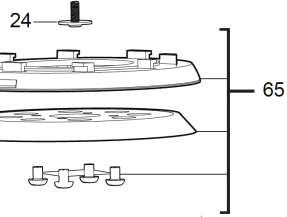

# M18BOS125-0 BTY.ORBITAL SANDER XXX

4933464228 - M18BOS125-0 - 4000467519

Position	Quantity	Description	Part number	EAN
0003	1	SWITCH LEVER	4931465600	4058546237004
0004	1	ELECTRONIC	4931465601	4058546237011
0005	1	HOLDER	4931465602	4058546237028
0006	1	PRESSURE SPRING	4931408243	4002395814466
0019	1	STRAP	4931465603	4058546237035
0021	1	BALANCE WEIGHT	4931465604	4058546237042
0024	1	SCREW	4931465605	4058546237059
0029	5	SCREW	4931465606	4058546237066
0031	1	RATING PLATE	4931465607	4058546237073
0032	1	PROTECTIVE CAP	4931465608	4058546237080
0033	1	PAPER FILTER	4931465609	4058546237097
0034	4	SCREW	4931465610	4058546237103
0036	1	TANK	4931465611	4058546237110
0037	1	EXTENSION	4931465612	4058546237127
0038	1	ADAPTOR	4931465613	4058546237134
0060	1	HOLDING PLATE	4931465614	4058546237141
0061	1	TERMINAL STRIP	302119005	4002395856152
0062	1	HOUSING	4931465615	4058546237158
0063	1	MOTOR ASSEMBLY	4931465616	4058546237165
0064	1	BALL BEARING	4931465617	4058546237172
0065	1	ROS125E SANDING PAD BASE PLATE	4932430091	4002395377527