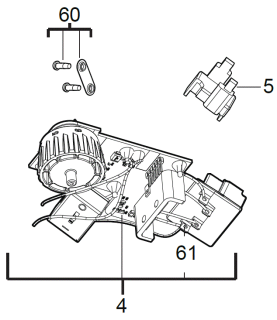

# M18BOS125-0 BTY.ORBITAL SANDER XXX

4933464228 - M18BOS125-0 - 4000467519

Position	Quantity	Description	Part number	EAN
0003	1	SWITCH LEVER	4931465600	4058546237004
0004	1	ELECTRONIC	4931465601	4058546237011
0005	1	HOLDER	4931465602	4058546237028
0006	1	PRESSURE SPRING	4931408243	4002395814466
0019	1	STRAP	4931465603	4058546237035
0021	1	BALANCE WEIGHT	4931465604	4058546237042
0024	1	SCREW	4931465605	4058546237059
0029	5	SCREW	4931465606	4058546237066
0031	1	RATING PLATE	4931465607	4058546237073
0032	1	PROTECTIVE CAP	4931465608	4058546237080
0033	1	PAPER FILTER	4931465609	4058546237097
0034	4	SCREW	4931465610	4058546237103
0036	1	TANK	4931465611	4058546237110
0037	1	EXTENSION	4931465612	4058546237127
0038	1	ADAPTOR	4931465613	4058546237134
0060	1	HOLDING PLATE	4931465614	4058546237141
0061	1	TERMINAL STRIP	302119005	4002395856152
0062	1	HOUSING	4931465615	4058546237158
0063	1	MOTOR ASSEMBLY	4931465616	4058546237165
0064	1	BALL BEARING	4931465617	4058546237172
0065	1	ROS125E SANDING PAD BASE PLATE	4932430091	4002395377527