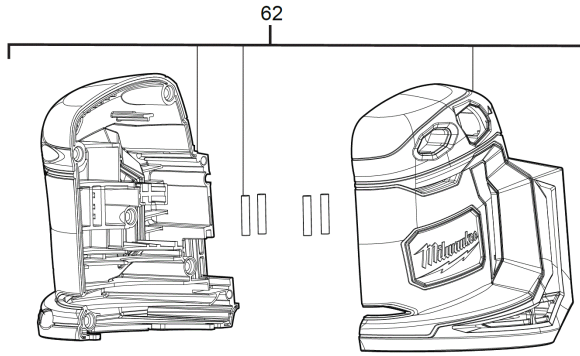

# M18BOS125-0 BTY.ORBITAL SANDER XXX

4933464228 - M18BOS125-0 - 4000467519

Position	Quantity	Description	Part number	EAN
0003	1	SWITCH LEVER	4931465600	4058546237004
0004	1	ELECTRONIC	4931465601	4058546237011
0005	1	HOLDER	4931465602	4058546237028
0006	1	PRESSURE SPRING	4931408243	4002395814466
0019	1	STRAP	4931465603	4058546237035
0021	1	BALANCE WEIGHT	4931465604	4058546237042
0024	1	SCREW	4931465605	4058546237059
0029	5	SCREW	4931465606	4058546237066
0031	1	RATING PLATE	4931465607	4058546237073
0032	1	PROTECTIVE CAP	4931465608	4058546237080
0033	1	PAPER FILTER	4931465609	4058546237097
0034	4	SCREW	4931465610	4058546237103
0036	1	TANK	4931465611	4058546237110
0037	1	EXTENSION	4931465612	4058546237127
0038	1	ADAPTOR	4931465613	4058546237134
0060	1	HOLDING PLATE	4931465614	4058546237141
0061	1	TERMINAL STRIP	302119005	4002395856152
0062	1	HOUSING	4931465615	4058546237158
0063	1	MOTOR ASSEMBLY	4931465616	4058546237165
0064	1	BALL BEARING	4931465617	4058546237172
0065	1	ROS125E SANDING PAD BASE PLATE	4932430091	4002395377527