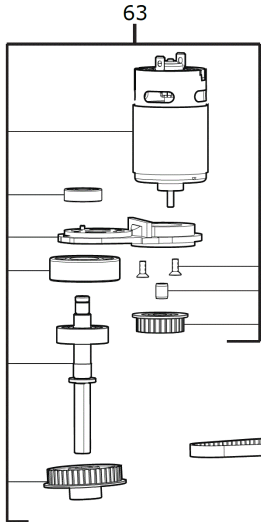

# M18BOS125-0 BTY.ORBITAL SANDER XXX

4933464228 - M18BOS125-0 - 4000467519

Position	Quantity	Description	Part number	EAN
0003	1	SWITCH LEVER	4931465600	4058546237004
0004	1	ELECTRONIC	4931465601	4058546237011
0005	1	HOLDER	4931465602	4058546237028
0006	1	PRESSURE SPRING	4931408243	4002395814466
0019	1	STRAP	4931465603	4058546237035
0021	1	BALANCE WEIGHT	4931465604	4058546237042
0024	1	SCREW	4931465605	4058546237059
0029	5	SCREW	4931465606	4058546237066
0031	1	RATING PLATE	4931465607	4058546237073
0032	1	PROTECTIVE CAP	4931465608	4058546237080
0033	1	PAPER FILTER	4931465609	4058546237097
0034	4	SCREW	4931465610	4058546237103
0036	1	TANK	4931465611	4058546237110
0037	1	EXTENSION	4931465612	4058546237127
0038	1	ADAPTOR	4931465613	4058546237134
0060	1	HOLDING PLATE	4931465614	4058546237141
0061	1	TERMINAL STRIP	302119005	4002395856152
0062	1	HOUSING	4931465615	4058546237158
0063	1	MOTOR ASSEMBLY	4931465616	4058546237165
0064	1	BALL BEARING	4931465617	4058546237172
0065	1	ROS125E SANDING PAD BASE PLATE	4932430091	4002395377527