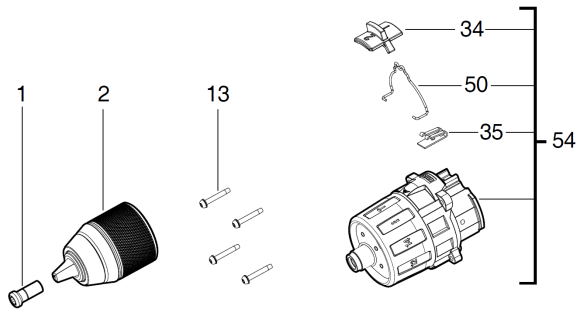

M18FDD2-0X FUEL DRILL DRIVER XXX

4933464266 - M18FDD2-0X - 4000469105

Position	Quantity	Description	Part number	EAN
0001	1	LOCKING SCREW	4931453214	4002395151875
0002	1	CHUCK	4931465983	4058546272005
0013	4	SCREW	4931465984	4058546272012
0016	1	SLIDE	4931465985	4058546272029
0020	1	HOOK	4931436134	4002395879427
0021	1	SCREW	4931465986	4058546272036
0025	1	BALL BEARING	4931436014	4002395875399
0027	1	BALL BEARING	4931465987	4058546272043
0029	4	SCREW	4931453223	4002395152568
0030	1	BEARING END PLATE	4931465988	4058546272050
0034	1	SWITCH	4931465989	4058546272067
0035	1	SPRING PLATE	4931465990	4058546272074
0039	5	SCREW	4931453227	4002395153206
0040	2	SCREW	4931454852	4058546020262
0043	1	RATING PLATE	4931465991	4058546272081
0050	1	WIRE STRAP	4931465992	4058546272098
0051	1	AUXILIARY HANDLE	4931465993	4058546272104
0052	1	BIT HOLDER	4931465832	4058546239329
0053	1	HOUSING	4931465994	4058546272111
0054	1	GEAR BOX	4931465995	4058546272128
0055	1	ELECTRONIC	4931465996	4058546272135
0056	1	ARMATURE	4931465997	4058546272142
0700	1	CARRYING CASE	4931465998	4058546272159
0701	1	HD Box 1 - 1pc	4932453385	4002395146376
0702	1	INSERT	4931465999	4058546272166