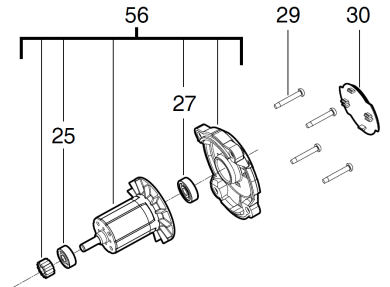

M18FDD2-0X FUEL DRILL DRIVER XXX

4933464266 - M18FDD2-0X - 4000469105

Position	Quantity	Description	Part number	EAN
0001	1	LOCKING SCREW	4931453214	4002395151875
0002	1	CHUCK	4931465983	4058546272005
0013	4	SCREW	4931465984	4058546272012
0016	1	SLIDE	4931465985	4058546272029
0020	1	HOOK	4931436134	4002395879427
0021	1	SCREW	4931465986	4058546272036
0025	1	BALL BEARING	4931436014	4002395875399
0027	1	BALL BEARING	4931465987	4058546272043
0029	4	SCREW	4931453223	4002395152568
0030	1	BEARING END PLATE	4931465988	4058546272050
0034	1	SWITCH	4931465989	4058546272067
0035	1	SPRING PLATE	4931465990	4058546272074
0039	5	SCREW	4931453227	4002395153206
0040	2	SCREW	4931454852	4058546020262
0043	1	RATING PLATE	4931465991	4058546272081
0050	1	WIRE STRAP	4931465992	4058546272098
0051	1	AUXILIARY HANDLE	4931465993	4058546272104
0052	1	BIT HOLDER	4931465832	4058546239329
0053	1	HOUSING	4931465994	4058546272111
0054	1	GEAR BOX	4931465995	4058546272128
0055	1	ELECTRONIC	4931465996	4058546272135
0056	1	ARMATURE	4931465997	4058546272142
0700	1	CARRYING CASE	4931465998	4058546272159
0701	1	HD Box 1 - 1pc	4932453385	4002395146376
0702	1	INSERT	4931465999	4058546272166