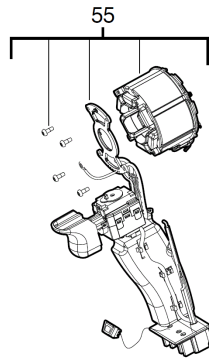

M18FDD2-0X FUEL DRILL DRIVER XXX

4933464266 - M18FDD2-0X - 4000469105

Position	Quantity	Description	Part number	EAN
0001	1	LOCKING SCREW	4931453214	4002395151875
0002	1	CHUCK	4931465983	4058546272005
0013	4	SCREW	4931465984	4058546272012
0016	1	SLIDE	4931465985	4058546272029
0020	1	HOOK	4931436134	4002395879427
0021	1	SCREW	4931465986	4058546272036
0025	1	BALL BEARING	4931436014	4002395875399
0027	1	BALL BEARING	4931465987	4058546272043
0029	4	SCREW	4931453223	4002395152568
0030	1	BEARING END PLATE	4931465988	4058546272050
0034	1	SWITCH	4931465989	4058546272067
0035	1	SPRING PLATE	4931465990	4058546272074
0039	5	SCREW	4931453227	4002395153206
0040	2	SCREW	4931454852	4058546020262
0043	1	RATING PLATE	4931465991	4058546272081
0050	1	WIRE STRAP	4931465992	4058546272098
0051	1	AUXILIARY HANDLE	4931465993	4058546272104
0052	1	BIT HOLDER	4931465832	4058546239329
0053	1	HOUSING	4931465994	4058546272111
0054	1	GEAR BOX	4931465995	4058546272128
0055	1	ELECTRONIC	4931465996	4058546272135
0056	1	ARMATURE	4931465997	4058546272142
0700	1	CARRYING CASE	4931465998	4058546272159
0701	1	HD Box 1 - 1pc	4932453385	4002395146376
0702	1	INSERT	4931465999	4058546272166