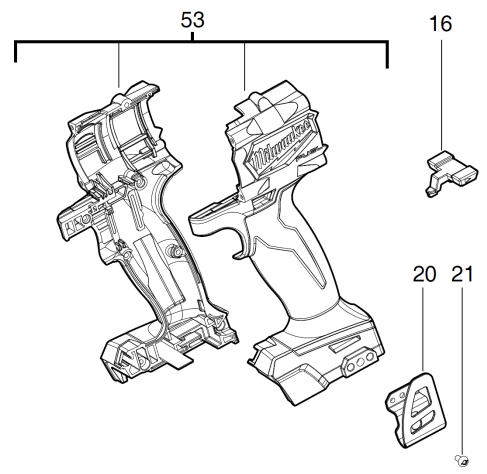

M18FDD2-0X FUEL DRILL DRIVER XXX

4933464266 - M18FDD2-0X - 4000469105

Position	Quantity	Description	Part number	EAN
0001	1	LOCKING SCREW	4931453214	4002395151875
0002	1	CHUCK	4931465983	4058546272005
0013	4	SCREW	4931465984	4058546272012
0016	1	SLIDE	4931465985	4058546272029
0020	1	HOOK	4931436134	4002395879427
0021	1	SCREW	4931465986	4058546272036
0025	1	BALL BEARING	4931436014	4002395875399
0027	1	BALL BEARING	4931465987	4058546272043
0029	4	SCREW	4931453223	4002395152568
0030	1	BEARING END PLATE	4931465988	4058546272050
0034	1	SWITCH	4931465989	4058546272067
0035	1	SPRING PLATE	4931465990	4058546272074
0039	5	SCREW	4931453227	4002395153206
0040	2	SCREW	4931454852	4058546020262
0043	1	RATING PLATE	4931465991	4058546272081
0050	1	WIRE STRAP	4931465992	4058546272098
0051	1	AUXILIARY HANDLE	4931465993	4058546272104
0052	1	BIT HOLDER	4931465832	4058546239329
0053	1	HOUSING	4931465994	4058546272111
0054	1	GEAR BOX	4931465995	4058546272128
0055	1	ELECTRONIC	4931465996	4058546272135
0056	1	ARMATURE	4931465997	4058546272142
0700	1	CARRYING CASE	4931465998	4058546272159
0701	1	HD Box 1 - 1pc	4932453385	4002395146376
0702	1	INSERT	4931465999	4058546272166