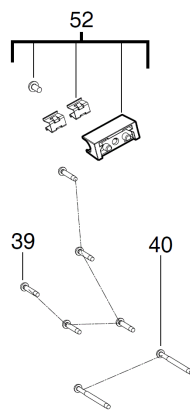

M18FDD2-0X FUEL DRILL DRIVER XXX

4933464266 - M18FDD2-0X - 4000469105

Position	Quantity	Description	Part number	EAN
0001	1	LOCKING SCREW	4931453214	4002395151875
0002	1	CHUCK	4931465983	4058546272005
0013	4	SCREW	4931465984	4058546272012
0016	1	SLIDE	4931465985	4058546272029
0020	1	HOOK	4931436134	4002395879427
0021	1	SCREW	4931465986	4058546272036
0025	1	BALL BEARING	4931436014	4002395875399
0027	1	BALL BEARING	4931465987	4058546272043
0029	4	SCREW	4931453223	4002395152568
0030	1	BEARING END PLATE	4931465988	4058546272050
0034	1	SWITCH	4931465989	4058546272067
0035	1	SPRING PLATE	4931465990	4058546272074
0039	5	SCREW	4931453227	4002395153206
0040	2	SCREW	4931454852	4058546020262
0043	1	RATING PLATE	4931465991	4058546272081
0050	1	WIRE STRAP	4931465992	4058546272098
0051	1	AUXILIARY HANDLE	4931465993	4058546272104
0052	1	BIT HOLDER	4931465832	4058546239329
0053	1	HOUSING	4931465994	4058546272111
0054	1	GEAR BOX	4931465995	4058546272128
0055	1	ELECTRONIC	4931465996	4058546272135
0056	1	ARMATURE	4931465997	4058546272142
0700	1	CARRYING CASE	4931465998	4058546272159
0701	1	HD Box 1 - 1pc	4932453385	4002395146376
0702	1	INSERT	4931465999	4058546272166