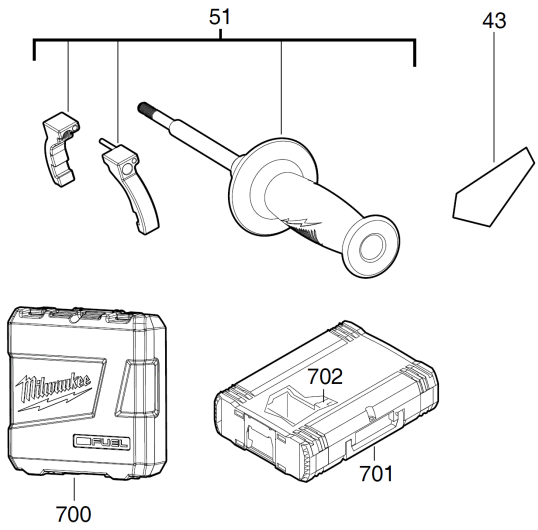

M18FDD2-0X FUEL DRILL DRIVER XXX

4933464266 - M18FDD2-0X - 4000469105

Position	Quantity	Description	Part number	EAN
0001	1	LOCKING SCREW	4931453214	4002395151875
0002	1	CHUCK	4931465983	4058546272005
0013	4	SCREW	4931465984	4058546272012
0016	1	SLIDE	4931465985	4058546272029
0020	1	HOOK	4931436134	4002395879427
0021	1	SCREW	4931465986	4058546272036
0025	1	BALL BEARING	4931436014	4002395875399
0027	1	BALL BEARING	4931465987	4058546272043
0029	4	SCREW	4931453223	4002395152568
0030	1	BEARING END PLATE	4931465988	4058546272050
0034	1	SWITCH	4931465989	4058546272067
0035	1	SPRING PLATE	4931465990	4058546272074
0039	5	SCREW	4931453227	4002395153206
0040	2	SCREW	4931454852	4058546020262
0043	1	RATING PLATE	4931465991	4058546272081
0050	1	WIRE STRAP	4931465992	4058546272098
0051	1	AUXILIARY HANDLE	4931465993	4058546272104
0052	1	BIT HOLDER	4931465832	4058546239329
0053	1	HOUSING	4931465994	4058546272111
0054	1	GEAR BOX	4931465995	4058546272128
0055	1	ELECTRONIC	4931465996	4058546272135
0056	1	ARMATURE	4931465997	4058546272142
0700	1	CARRYING CASE	4931465998	4058546272159
0701	1	HD Box 1 - 1pc	4932453385	4002395146376
0702	1	INSERT	4931465999	4058546272166