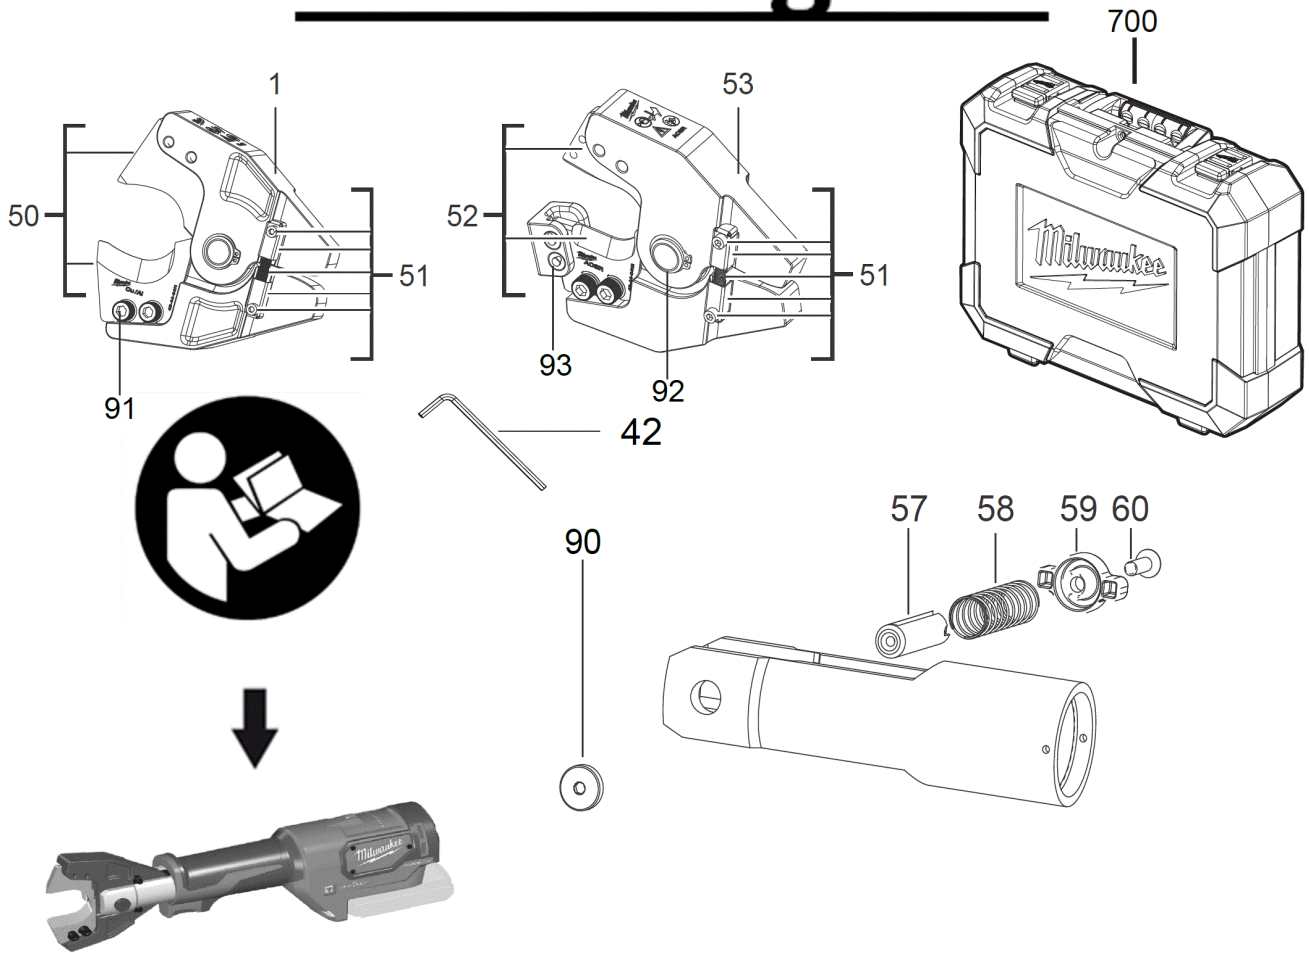

Force Logic™

M18 ONEHC6

Alkuperäiset ohjeet
Pääturvaus ohjeet
Originali käyttö ohjeet
Pääturvaus näkymä
Instruktio originaali
Ehdotetut huolto-ohjeet
Soveltava työkalu
Originali käyttö ohjeet
Broschüren in original