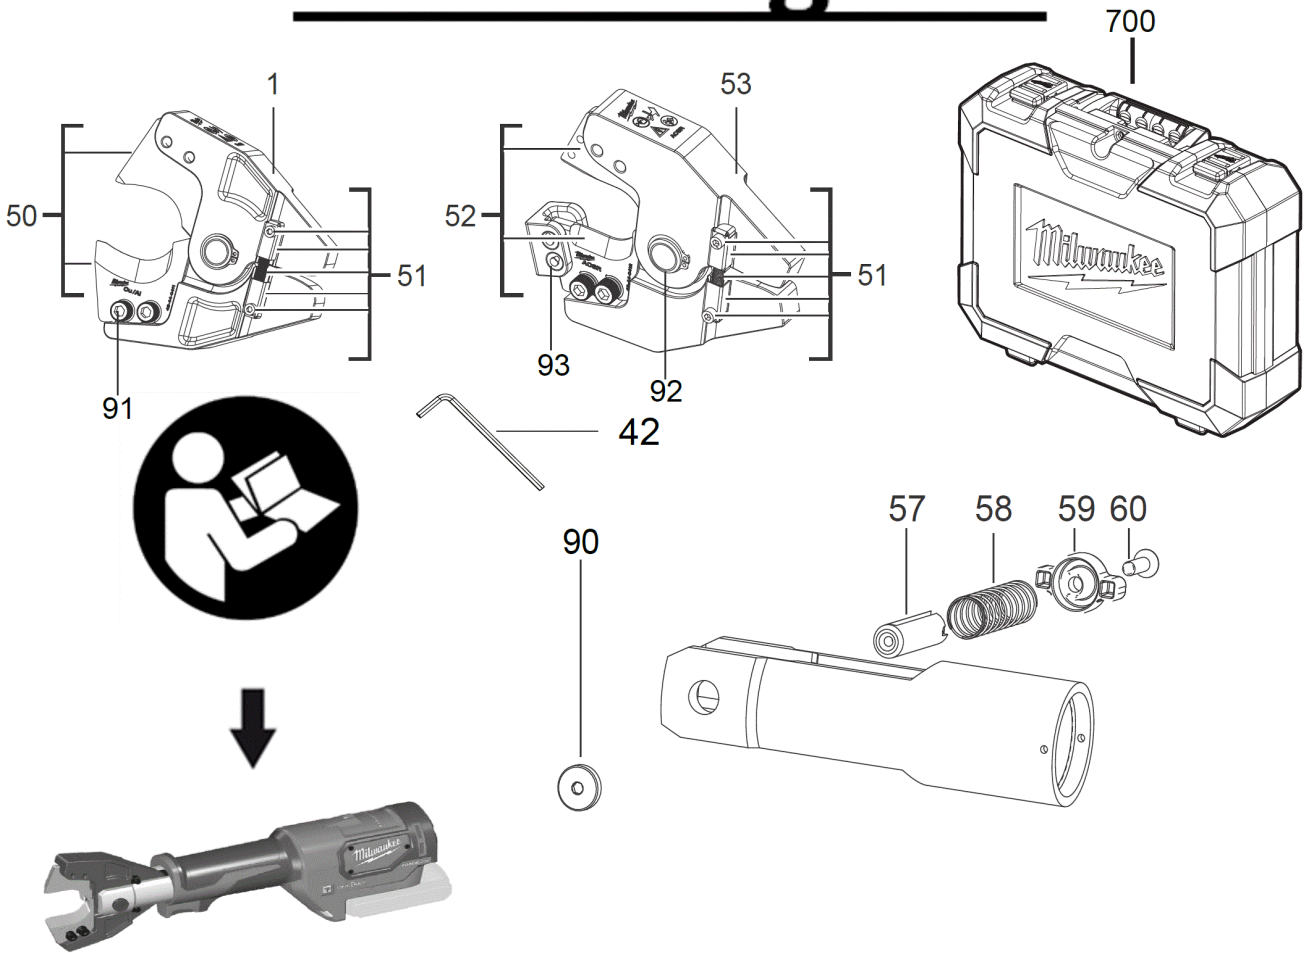

M18ONEHCC-0C SWA SET BTY. CUTTER XXX

4933464306 - M18ONEHCC-0CSWASET - 4000467545

Force Logic™

M18 ONEHCG

Alkuperäiset ohjeet
Påsvenskt original
Originalt håndbøje
Příruční návod
Instrukcija
Originalt handbøjingsvejledning
Originalt brugsinstruks
Originalt bruksanvisning
Originalt brugsanvisning
Originalt bruksanvisning

Technische Informatie GmbH
Max-Eyth-Strasse 10, 71834 Waiblingen, Germany

Position	Quantity	Description	Part number	EAN
0042	1	ALLEN KEY	4931453778	4002395143054
0051	2	SPRING PACK/5	4931453779	4002395143061
0057	1	PIN	4931466338	4058546275556
0058	1	SPRING	4931466339	4058546275563
0059	1	CHAIN CLAMP BODY	4931453785	4002395140329
0060	1	SCREW	661319001	4002395829828
0090	1	SCREW	4931454066	4002395290208
0091	4	SCREW	4931461056	4058546032289
0092	2	PROTECTION WASHER	4931461057	4058546032296
0093	2	SCREW	4931454315	4002395285457
0700	1	CARRYING CASE	4931466667	4058546278847
0001	1	Jaw + Blade Cu/Al -1pc	4932430839	4002395385010
0050	1	Blade Cu/Al-1PC	4932464498	4058546224431
0052	1	Blade -ACSR-1pc	48440412	45242355235
0053	1	Jaw + Blade ACSR -1pc	49162773	45242350070