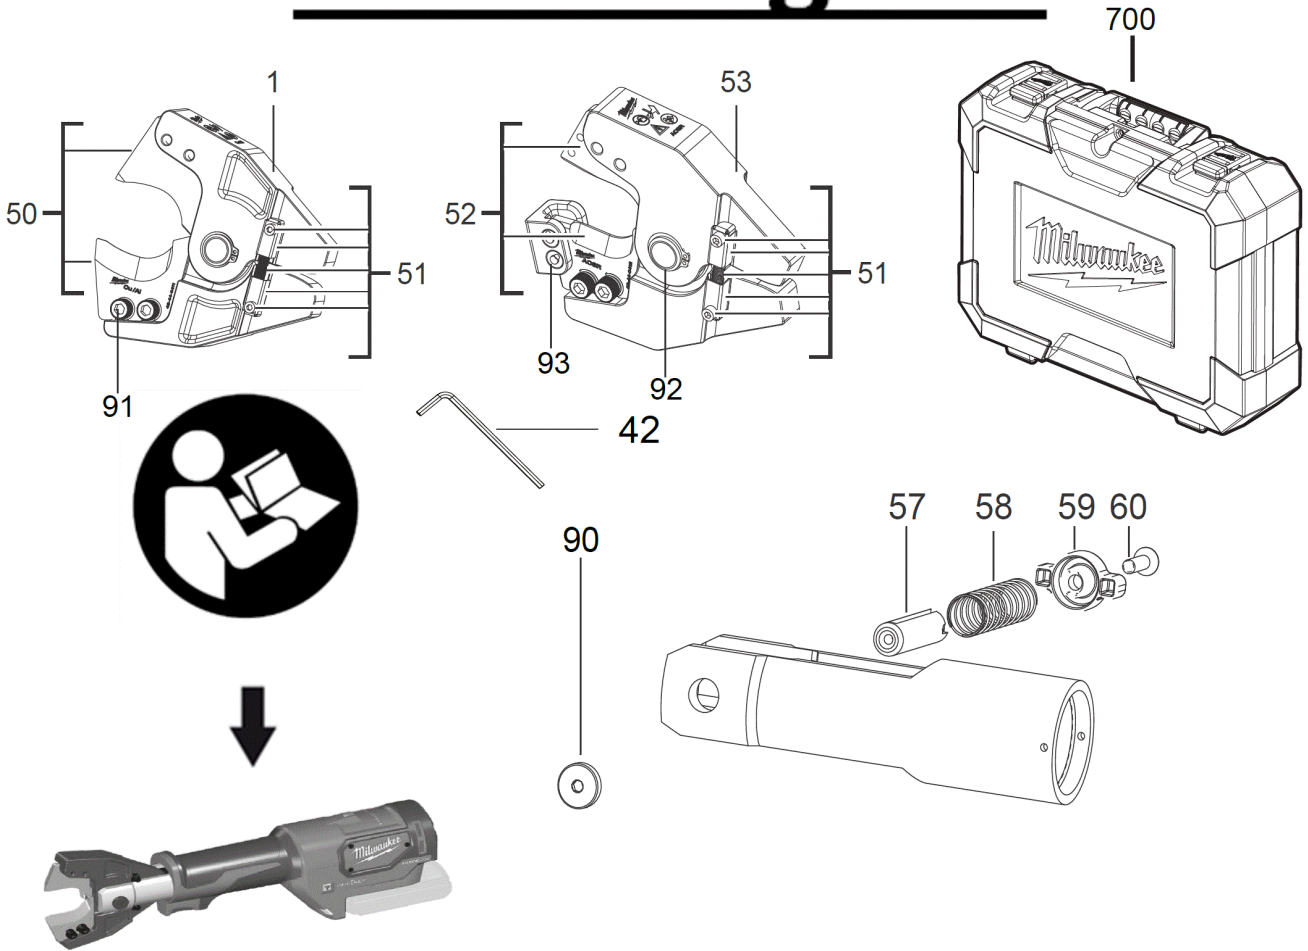

Force Logic™

M18 ONEHCG