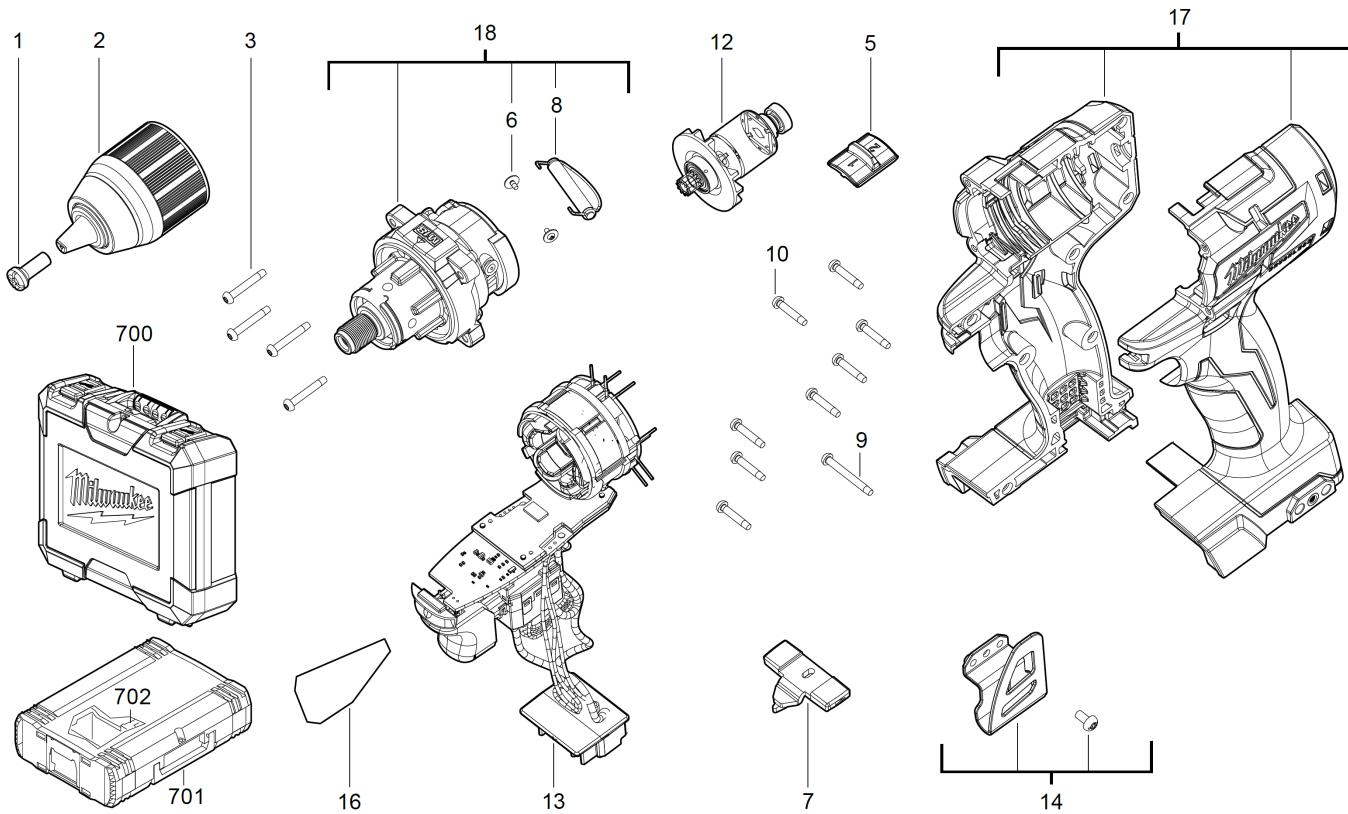

M18CBLDD-202C BRUSHL.DRILL DRIVER IN2

4933464317 - M18CBLDD-202C - 4000469127

Position	Quantity	Description	Part number	EAN
0001	1	SCREW	4931465497	4058546235970
0002	1	CHUCK	4931465895	4058546239954
0003	4	SCREW	4931453223	4002395152568
0005	1	SWITCH	4931465896	4058546239961
0006	2	SCREW	661262001	4002395839858
0007	1	SWITCH	4931465897	4058546239978
0008	1	RACKING LEVER	4931465508	4058546236083
0009	1	SCREW	4931465898	4058546239985
0010	8	SCREW	4931465499	4058546235994
0012	1	ARMATURE	4931465899	4058546239992
0013	1	ELECTRONIC	4931465900	4058546240004
0014	1	BELT CLIP	4931465831	4058546239312
0016	1	RATING PLATE	4931466004	4058546272210
0017	1	HOUSING	4931465902	4058546240028
0018	1	GEAR BOX	4931465903	4058546240035
0700	1	CARRYING CASE	4931465904	4058546240042
0701	1	HD Box 1 - 1pc	4932453385	4002395146376
0702	1	INSERT	4931465905	4058546240059