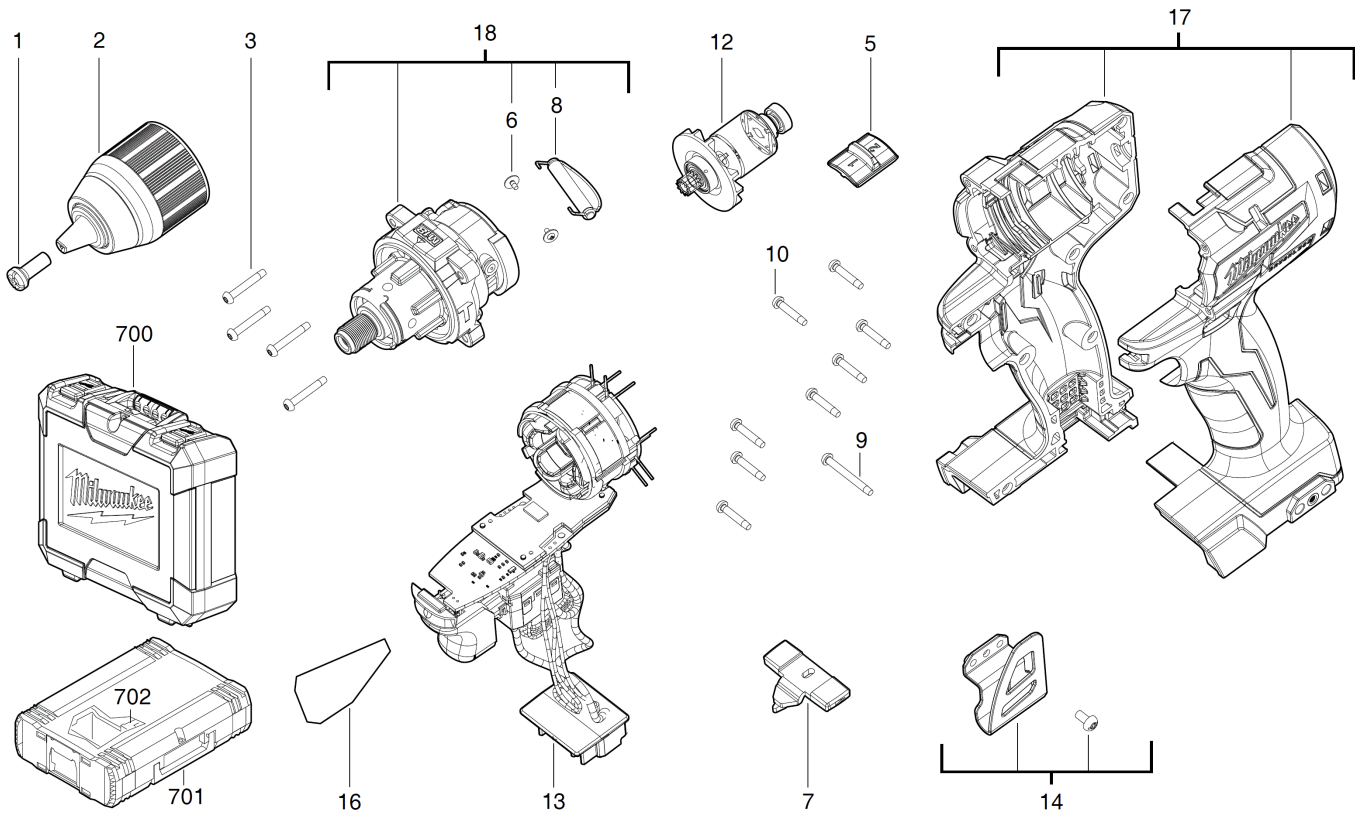

M18CBLPD-202C BRUSHL.PERC.DRILL IN2

4933464320 - M18CBLPD-202C - 4000469142

Position	Quantity	Description	Part number	EAN
0001	1	SCREW	4931465497	4058546235970
0002	1	CHUCK	4931465895	4058546239954
0003	4	SCREW	4931453223	4002395152568
0005	1	SWITCH	4931465896	4058546239961
0006	2	SCREW	661262001	4002395839858
0007	1	SWITCH	4931465897	4058546239978
0008	1	RACKING LEVER	4931465508	4058546236083
0009	1	SCREW	4931465898	4058546239985
0010	8	SCREW	4931465499	4058546235994
0012	1	ARMATURE	4931465899	4058546239992
0013	1	ELECTRONIC	4931465900	4058546240004
0014	1	BELT CLIP	4931465831	4058546239312
0016	1	RATING PLATE	4931465901	4058546240011
0017	1	HOUSING	4931465902	4058546240028
0018	1	GEAR BOX	4931466003	4058546272203
0700	1	CARRYING CASE	4931465904	4058546240042
0701	1	HD Box 1 - 1pc	4932453385	4002395146376
0702	1	INSERT	4931465905	4058546240059