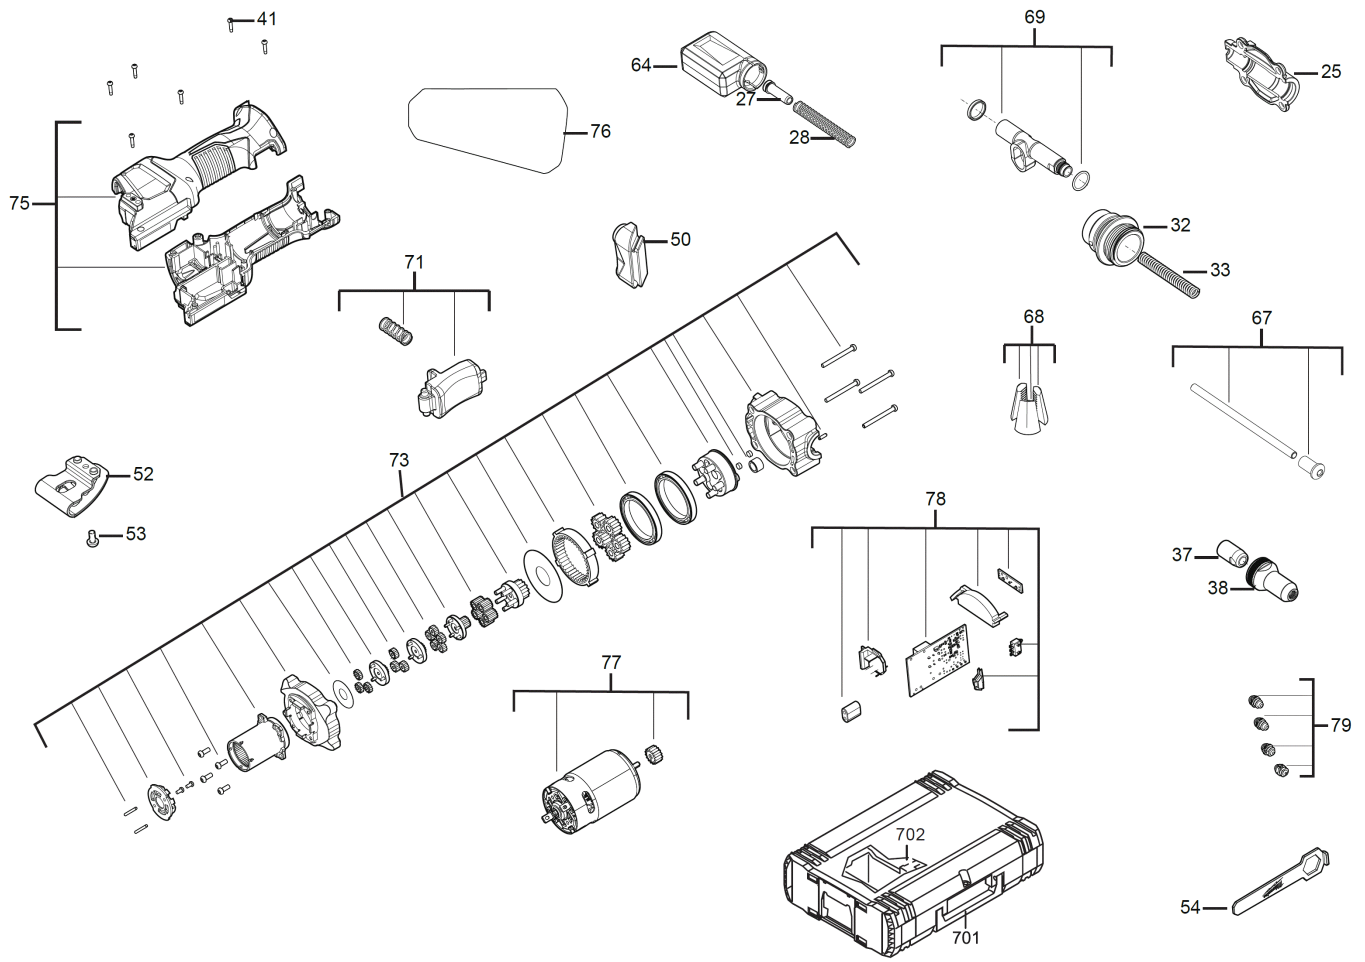

M12BPRT-0 BRUSHED RIVET TOOL XXX

4933464404 - M12BPRT-0 - 4000467073

Position	Quantity	Description	Part number	EAN
0025	1	HOUSING	4931465700	4058546238001
0027	1	SLEEVE	4931465701	4058546238018
0028	1	SPRING	4931465702	4058546238025
0032	1	SLEEVE	4931465703	4058546238032
0033	1	SPRING	4931465704	4058546238049
0037	1	CLAMP	4931465705	4058546238056
0038	1	CLAMP	4931465706	4058546238063
0041	6	SCREW	660570005	4002395827329
0050	1	HOLDER	4931465707	4058546238070
0052	1	HOLDER	4931453220	4002395152537
0053	1	SCREW	4931436566	4002395257638
0054	1	WRENCH	4931465708	4058546238087
0064	1	HOUSING	4931465709	4058546238094
0067	1	SWITCH BAR	4931465710	4058546238100
0068	1	PAIR OF JAWS	4931465711	4058546238117
0069	1	HOUSING	4931465712	4058546238124
0071	1	TRIGGER	4931465713	4058546238131
0073	1	GEAR KIT	4931465714	4058546238148
0075	1	HOUSING	4931465715	4058546238155
0076	1	RATING PLATE	4931465716	4058546238162
0077	1	MOTOR ASSEMBLY	4931465717	4058546238179
0078	1	ELECTRONIC	4931465718	4058546238186
0079	1	4PCS RIV.TOOL NOSE SET (RETAINING)	48540100	45242504466
0702	1	INSERT	4931465719	4058546238193
0701	1	HD Box 1 - 1pc	4932453385	4002395146376