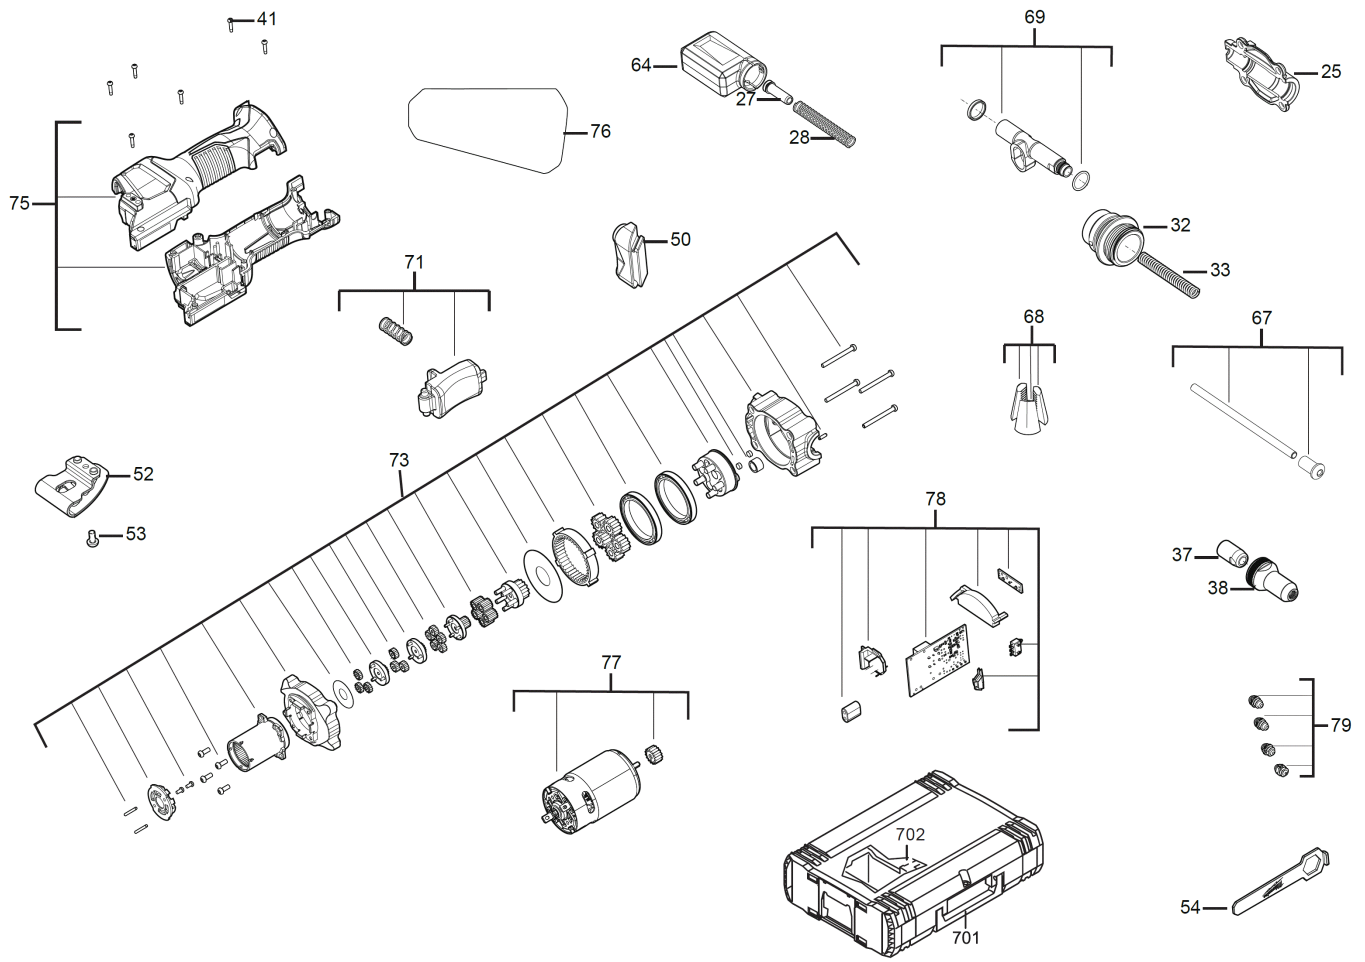

M12BPRT-201X BRUSHED RIVET TOOL IN2

4933464405 - M12BPRT-201X IN2 - 4000467073

Position	Quantity	Description	Part number	EAN
0025	1	HOUSING	4931465700	4058546238001
0027	1	SLEEVE	4931465701	4058546238018
0028	1	SPRING	4931465702	4058546238025
0032	1	SLEEVE	4931465703	4058546238032
0033	1	SPRING	4931465704	4058546238049
0037	1	CLAMP	4931465705	4058546238056
0038	1	CLAMP	4931465706	4058546238063
0041	6	SCREW	660570005	4002395827329
0050	1	HOLDER	4931465707	4058546238070
0052	1	HOLDER	4931453220	4002395152537
0053	1	SCREW	4931436566	4002395257638
0054	1	WRENCH	4931465708	4058546238087
0064	1	HOUSING	4931465709	4058546238094
0067	1	SWITCH BAR	4931465710	4058546238100
0068	1	PAIR OF JAWS	4931465711	4058546238117
0069	1	HOUSING	4931465712	4058546238124
0071	1	TRIGGER	4931465713	4058546238131
0073	1	GEAR KIT	4931465714	4058546238148
0075	1	HOUSING	4931465715	4058546238155
0076	1	RATING PLATE	4931465716	4058546238162
0077	1	MOTOR ASSEMBLY	4931465717	4058546238179
0078	1	ELECTRONIC	4931465718	4058546238186
0079	1	4PCS RIV.TOOL NOSE SET (RETAINING)	48540100	45242504466
0702	1	INSERT	4931465719	4058546238193
0701	1	HD Box 1 - 1pc	4932453385	4002395146376