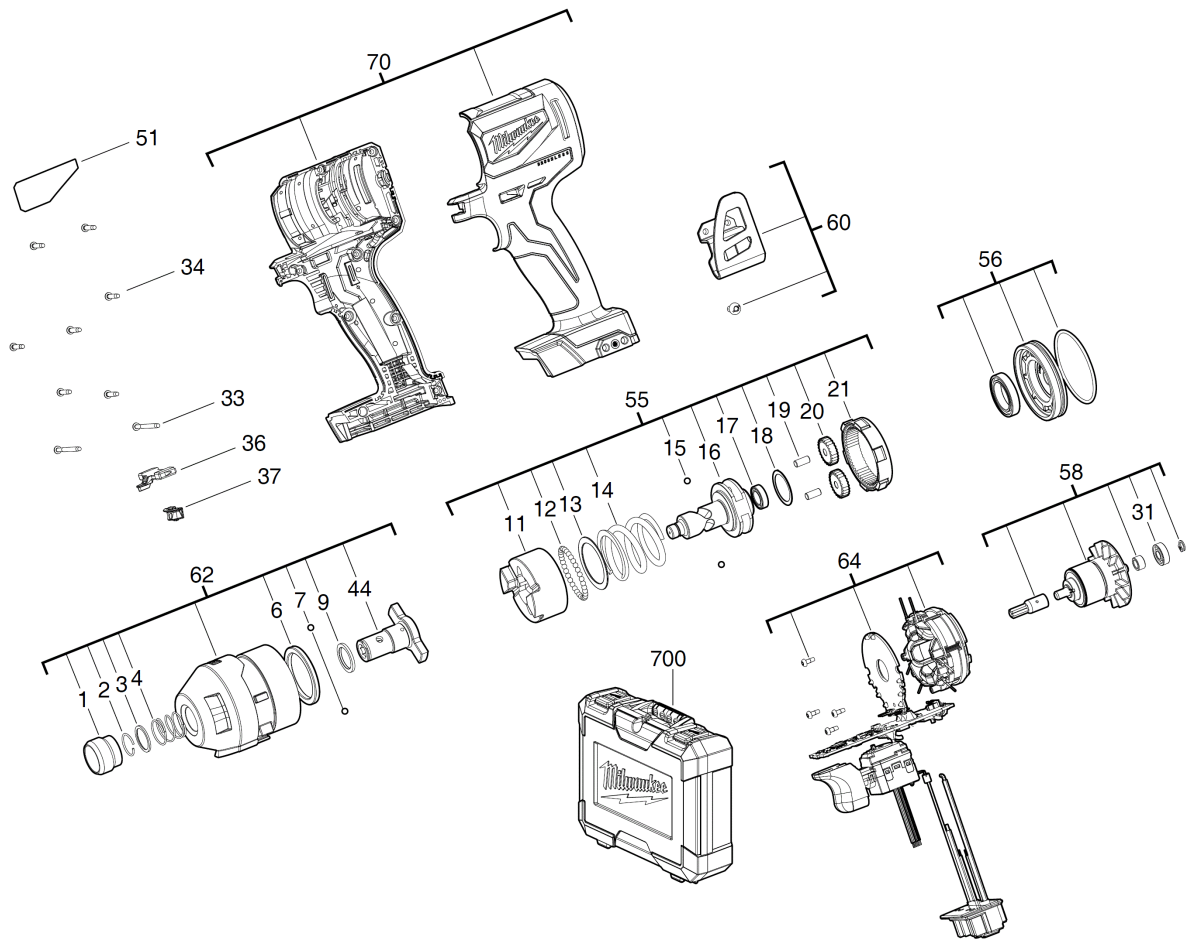

# M18CBLID-0 COMP.BRUSHL.IMPACT DRIVER XXX

4933464476 - M18CBLID-0 - 4000467824

Position	Quantity	Description	Part number	EAN
0001	1	SLEEVE	4931453234	4002395153275
0002	1	HOLDING RING	4931436098	4002395879908
0003	1	WASHER	4931436099	4002395879915
0004	1	SPRING	4931436084	4002395878567
0006	1	WASHER	4931435372	4002395892082
0007	2	BALL	4931453236	4002395153299
0009	1	WASHER	4931465810	4058546239107
0011	1	HAMMER	4931466166	4058546273835
0012	30	BALL	4931440309	4002395892013
0013	1	WASHER	4931466167	4058546273842
0014	1	SPRING	4931466168	4058546273859
0015	2	BALL	4931440453	4002395892020
0016	1	CAM SHAFT	4931466169	4058546273866
0017	1	BALL BEARING	4931465819	4058546239190
0018	1	WASHER	4931452053	4002395180189
0019	2	CYLINDER PIN	4931435378	4002395889341
0020	2	PLANET GEAR	4931466170	4058546273873
0021	1	INTERN.GEARED WHEEL	4931466171	4058546273880
0031	1	BALL BEARING	4931466172	4058546273897
0033	2	SCREW	4931454852	4058546020262
0034	7	SCREW	4931465499	4058546235994
0036	1	SWITCH	4931466173	4058546273903
0037	1	LENS	4931466174	4058546273910
0044	1	ANVIL	4931466175	4058546273927
0051	1	RATING PLATE	4931466176	4058546273934
0055	1	OFFSET GEAR	4931466177	4058546273941
0056	1	END PLATE	4931466178	4058546273958
0058	1	ARMATURE ASSEMBLY	4931466179	4058546273965
0060	1	BELT CLIP	4931465831	4058546239312
0062	1	GEAR BOX	4931466180	4058546273972
0064	1	ELECTRONIC	4931466181	4058546273989
0070	1	HOUSING	4931466182	4058546273996
0700	1	CARRYING CASE	4931466183	4058546274009