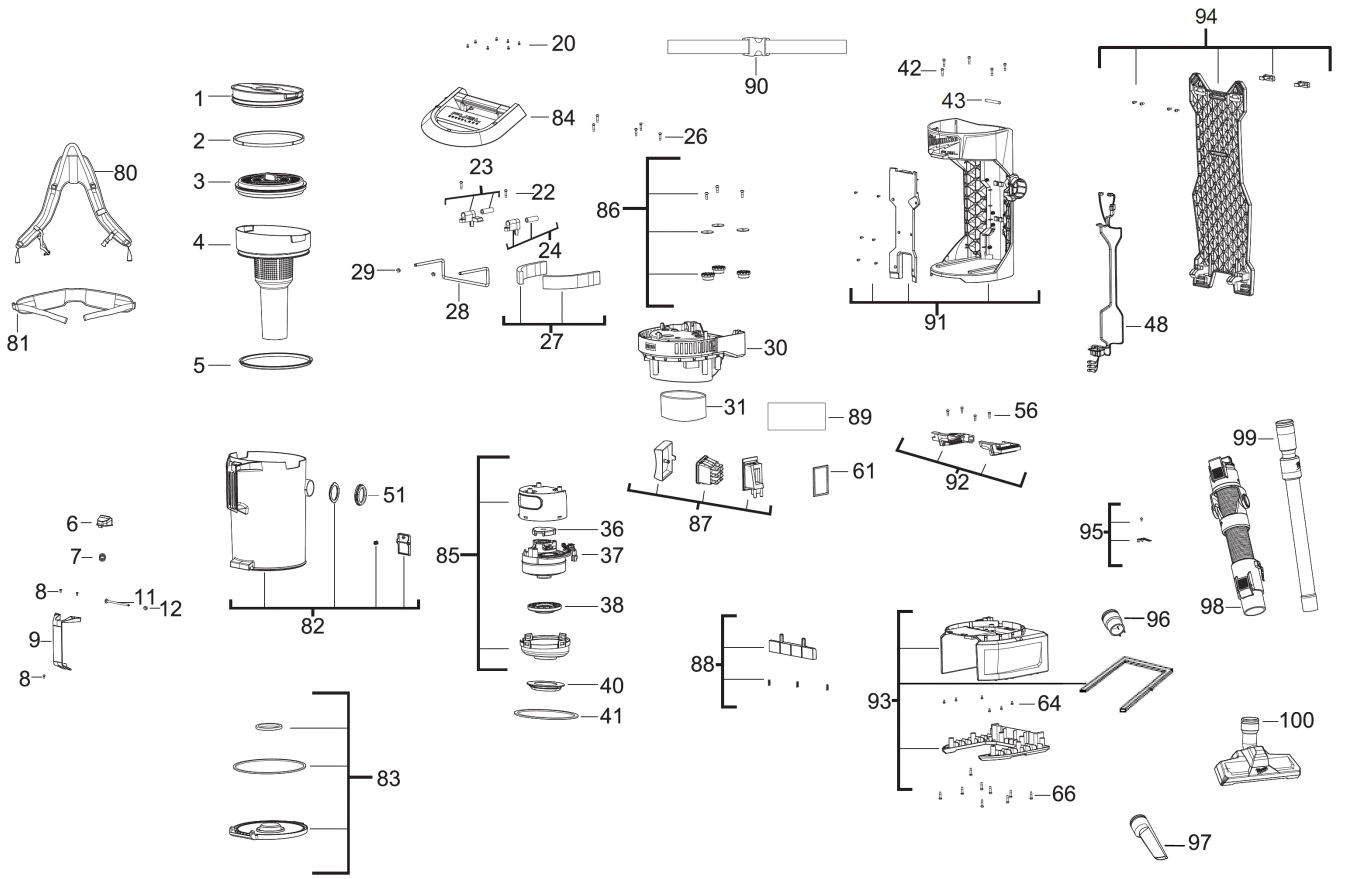

Position	Quantity	Description	Part number	EAN
0001	1	GEAR COVER	4931466202	4058546274191
0002	1	GASKET	4931466203	4058546274207
0003	1	FILTER	4931466204	4058546274214
0004	1	FILTER HOLDER	4931466205	4058546274221
0005	1	GASKET	4931466206	4058546274238
0006	1	LOCK COMPLETE	4931466207	4058546274245
0007	1	SPRING	4931466208	4058546274252
0008	3	SCREW	4931466209	4058546274269
0009	1	GRIP	4931466210	4058546274276
0011	1	BOLT	4931466211	4058546274283
0012	1	SNAP RING	4931466212	4058546274290
0020	7	SCREW	4931466213	4058546274306
0022	4	SCREW	4931466214	4058546274313
0023	1	HOLDER	4931466215	4058546274320
0024	1	HOLDER	4931466216	4058546274337
0026	5	SCREW	4931466218	4058546274351
0027	1	RUBBER BUFFER	4931466219	4058546274368
0028	1	HOOK	4931466220	4058546274375
0029	2	SNAP RING	4931466221	4058546274382
0030	1	MOTOR HOUSING	4931466222	4058546274399
0031	1	RUBBER BUFFER	4931466223	4058546274405
0036	1	BUFFER	4931466224	4058546274412
0037	1	MOTOR	4931466225	4058546274429
0038	1	GASKET	4931466226	4058546274436
0040	1	GASKET	4931466227	4058546274443
0041	1	GASKET	4931466228	4058546274450
0042	5	SCREW	4931466229	4058546274467
0043	1	PIN	4931466230	4058546274474
0048	1	CABLE SET	4931466231	4058546274481
0051	1	GASKET	4931466232	4058546274498
0056	4	SCREW	4931466233	4058546274504
0061	1	GASKET	4931466234	4058546274511
0064	6	SCREW	4931466235	4058546274528
0066	8	SCREW	4931466236	4058546274535
0080	1	STRAP	4931466237	4058546274542
0081	1	STRAP	4931466238	4058546274559
0082	1	TANK	4931466239	4058546274566
0083	1	COVER	4931466240	4058546274573
0084	1	HANDLE	4931466241	4058546274580
0085	1	MOTOR HOUSING	4931466242	4058546274597
0086	1	BUFFER	4931466243	4058546274603
0087	1	SWITCH	4931466244	4058546274610
0088	1	SPRING	4931466245	4058546274627
0089	1	RATING PLATE	4931466246	4058546274634
0090	1	STRAP	4931466247	4058546274641
0091	1	HOUSING	4931466248	4058546274658
0092	1	HOLDER	4931466249	4058546274665
0093	1	HOUSING	4931466250	4058546274672
0094	1	FRAME	4931466251	4058546274689
0095	1	BELT CLIP	4931466252	4058546274696