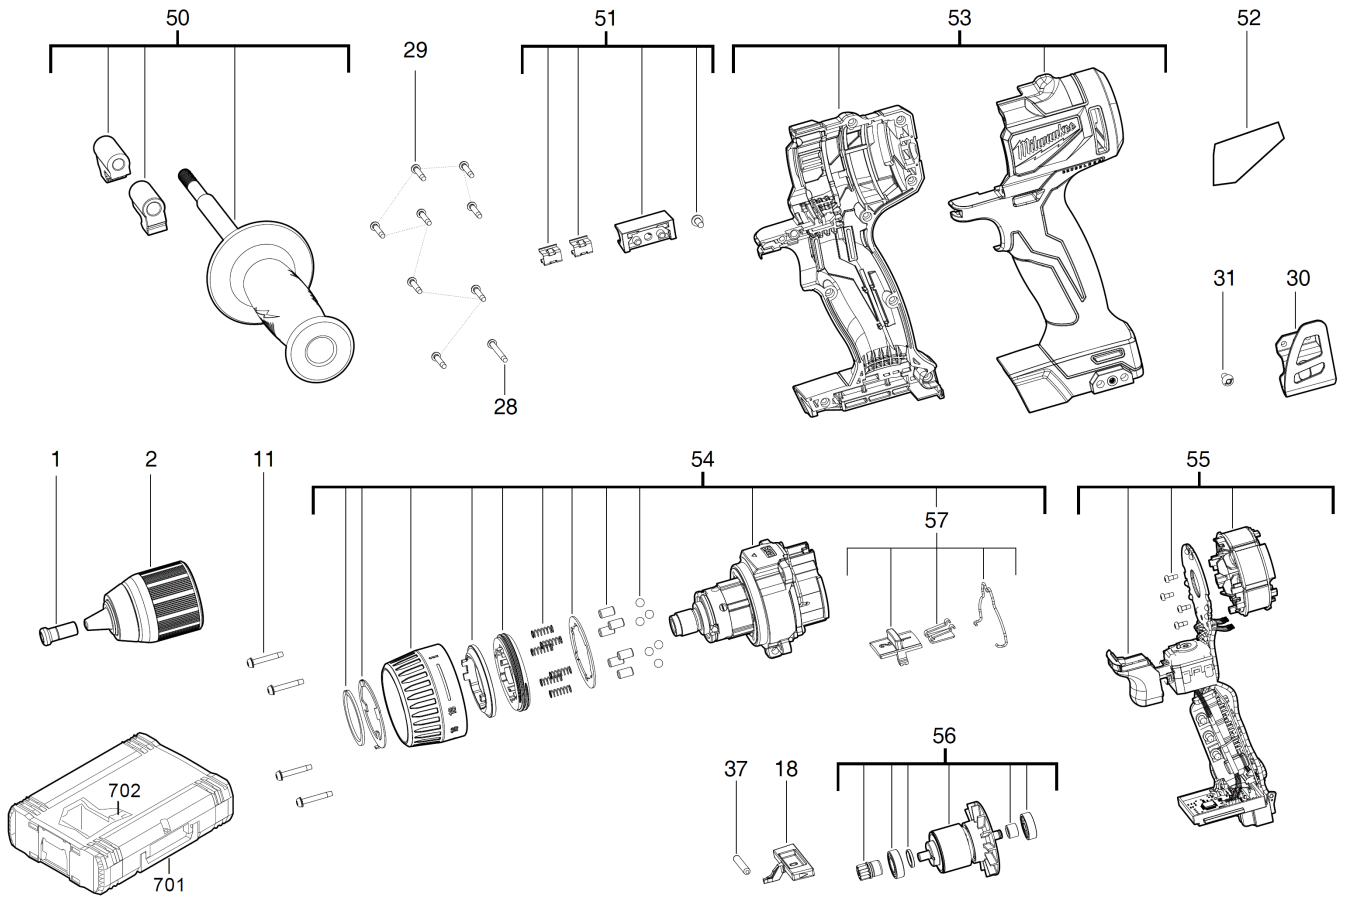

M18BLDD2-502X BRUSHL. DRILL DRIVER IN2

4933464515 - M18BLDD2-502X - 4000469161

Position	Quantity	Description	Part number	EAN
0001	1	LOCKING SCREW	4931453214	4002395151875
0002	1	CHUCK	4931466284	4058546275013
0011	4	SCREW	4931465984	4058546272012
0018	1	SLIDER	4931466285	4058546275020
0028	1	SCREW	4931465898	4058546239985
0029	8	SCREW	4931465499	4058546235994
0030	1	HOOK	4931436134	4002395879427
0031	1	SCREW	4931465986	4058546272036
0037	1	PIN	4931436155	4002395881604
0050	1	AUXILIARY HANDLE	4931466286	4058546275037
0051	1	BIT HOLDER	4931465832	4058546239329
0052	1	RATING PLATE	4931466287	4058546275044
0053	1	HOUSING	4931466288	4058546275051
0054	1	GEAR BOX ASSY	4931466289	4058546275068
0055	1	SWITCH	4931466290	4058546275075
0056	1	MOTOR ASSEMBLY	4931466291	4058546275082
0057	1	SWITCH	4931466292	4058546275099
0702	1	INSERT	4931466293	4058546275105
0701	1	HD Box 1 - 1pc	4932453385	4002395146376