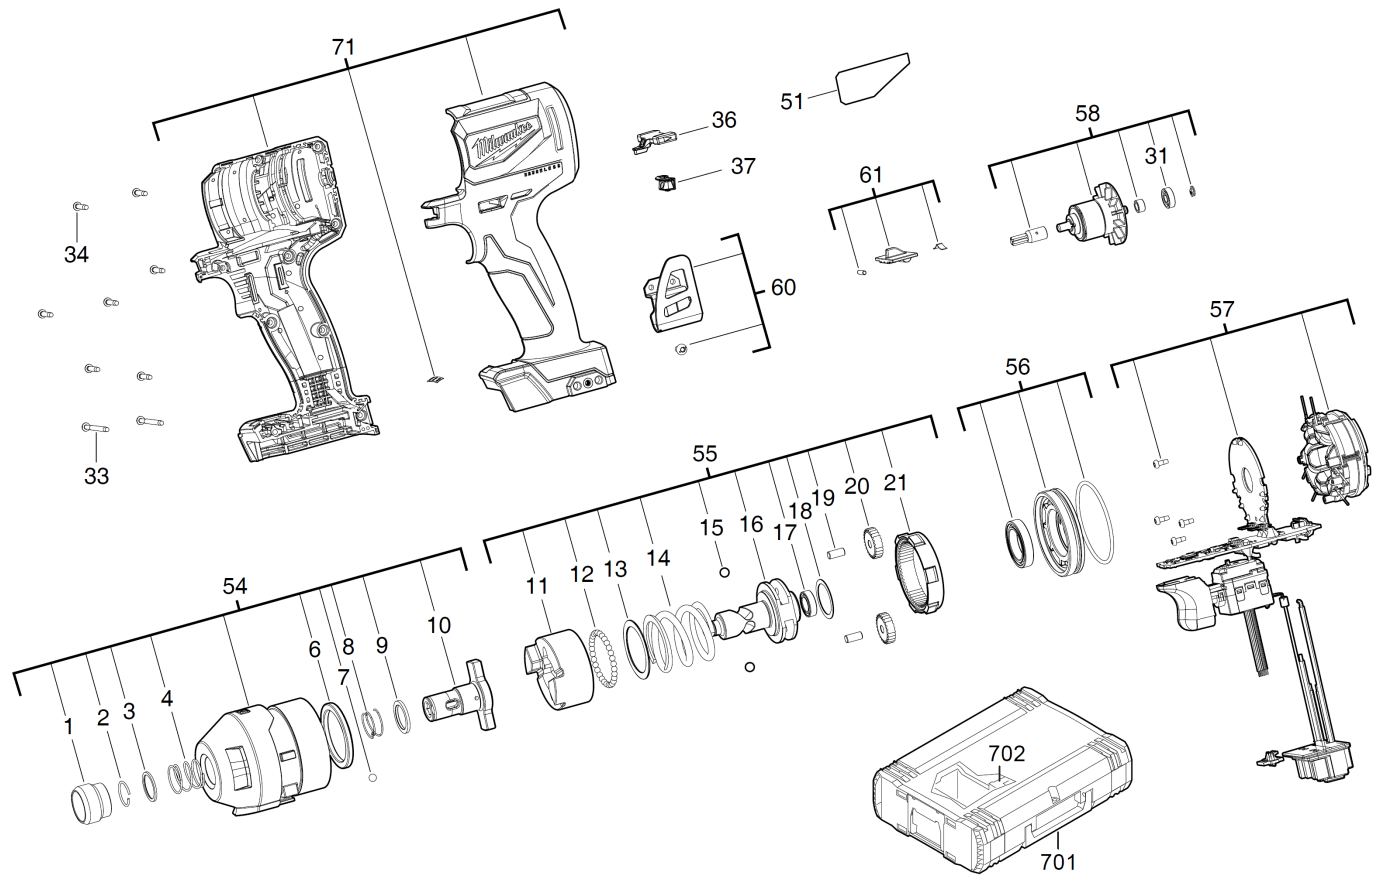

M18BLID2-0X BRUSHLESS IMPACT DRIVER XXX

4933464519 - M18BLID2-0X - 4000467996

Position	Quantity	Description	Part number	EAN
0001	1	SLEEVE	4931453234	4002395153275
0002	1	HOLDING RING	4931436098	4002395879908
0003	1	WASHER	4931436099	4002395879915
0004	1	SPRING	4931436084	4002395878567
0006	1	WASHER	4931435372	4002395892082
0007	1	BALL	4931453236	4002395153299
0008	1	SPRING	4931453235	4002395153282
0009	1	WASHER	4931465810	4058546239107
0010	1	ANVIL	4931466195	4058546274122
0011	1	HAMMER	4931466166	4058546273835
0012	30	BALL	4931440309	4002395892013
0013	1	WASHER	4931466167	4058546273842
0014	1	SPRING	4931466168	4058546273859
0015	2	BALL	4931440453	4002395892020
0016	1	CAM SHAFT	4931466169	4058546273866
0017	1	BALL BEARING	4931465819	4058546239190
0018	1	WASHER	4931452053	4002395180189
0019	2	CYLINDER PIN	4931435378	4002395889341
0020	2	PLANET GEAR	4931466170	4058546273873
0021	1	INTERN.GEARED WHEEL	4931466171	4058546273880
0031	1	BALL BEARING	4931466172	4058546273897
0033	2	SCREW	4931454852	4058546020262
0034	7	SCREW	4931465499	4058546235994
0036	1	SWITCH	4931466173	4058546273903
0037	1	LENS	4931466174	4058546273910
0051	1	RATING PLATE	4931466196	4058546274139
0054	1	GEAR BOX	4931466197	4058546274146
0055	1	OFFSET GEAR	4931466177	4058546273941
0056	1	END PLATE	4931466178	4058546273958
0057	1	ELECTRONIC	4931466198	4058546274153
0058	1	ARMATURE ASSEMBLY	4931466179	4058546273965
0060	1	BELT CLIP	4931465831	4058546239312
0061	1	SLIDER	4931466199	4058546274160
0071	1	HOUSING	4931466200	4058546274177
0702	1	INSERT	4931466201	4058546274184
0701	1	HD Box 1 - 1pc	4932453385	4002395146376