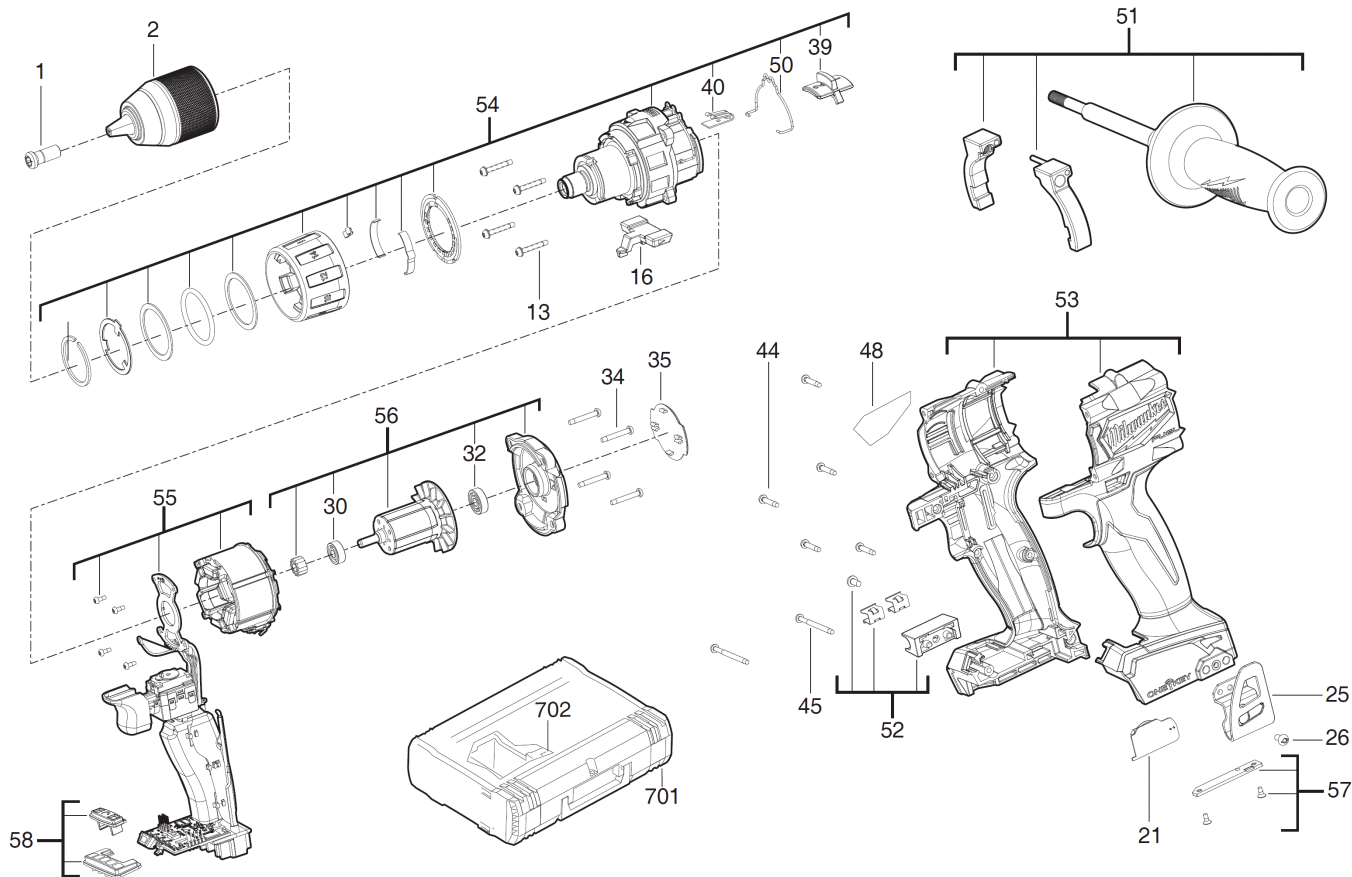

M18ONEDD2-0X ONE KEY DRILL DRIVER XXX

4933464524 - M18ONEDD2-0X - 4000469196

Position	Quantity	Description	Part number	EAN
0001	1	LOCKING SCREW	4931453214	4002395151875
0002	1	CHUCK	4931465983	4058546272005
0013	4	SCREW	4931465984	4058546272012
0016	1	SLIDE	4931465985	4058546272029
0021	1	ELECTRONIC	4931466275	4058546274924
0025	1	HOOK	4931436134	4002395879427
0026	1	SCREW	4931465986	4058546272036
0030	1	BALL BEARING	4931436014	4002395875399
0032	1	BALL BEARING	4931465987	4058546272043
0034	4	SCREW	4931453223	4002395152568
0035	1	BEARING END PLATE	4931465988	4058546272050
0039	1	SWITCH	4931465989	4058546272067
0040	1	SPRING PLATE	4931465990	4058546272074
0044	5	SCREW	4931453227	4002395153206
0045	2	SCREW	4931454852	4058546020262
0048	1	RATING PLATE	4931466276	4058546274931
0050	1	WIRE STRAP	4931465992	4058546272098
0051	1	AUXILIARY HANDLE	4931465993	4058546272104
0052	1	BIT HOLDER	4931465832	4058546239329
0053	1	HOUSING	4931466277	4058546274948
0054	1	GEAR BOX	4931465995	4058546272128
0055	1	SWITCH	4931466278	4058546274955
0056	1	ARMATURE	4931465997	4058546272142
0057	1	COVER	4931466279	4058546274962
0058	1	SLIDER	4931466280	4058546274979
0702	1	INSERT	4931465999	4058546272166
0701	1	HD Box 1 - 1pc	4932453385	4002395146376