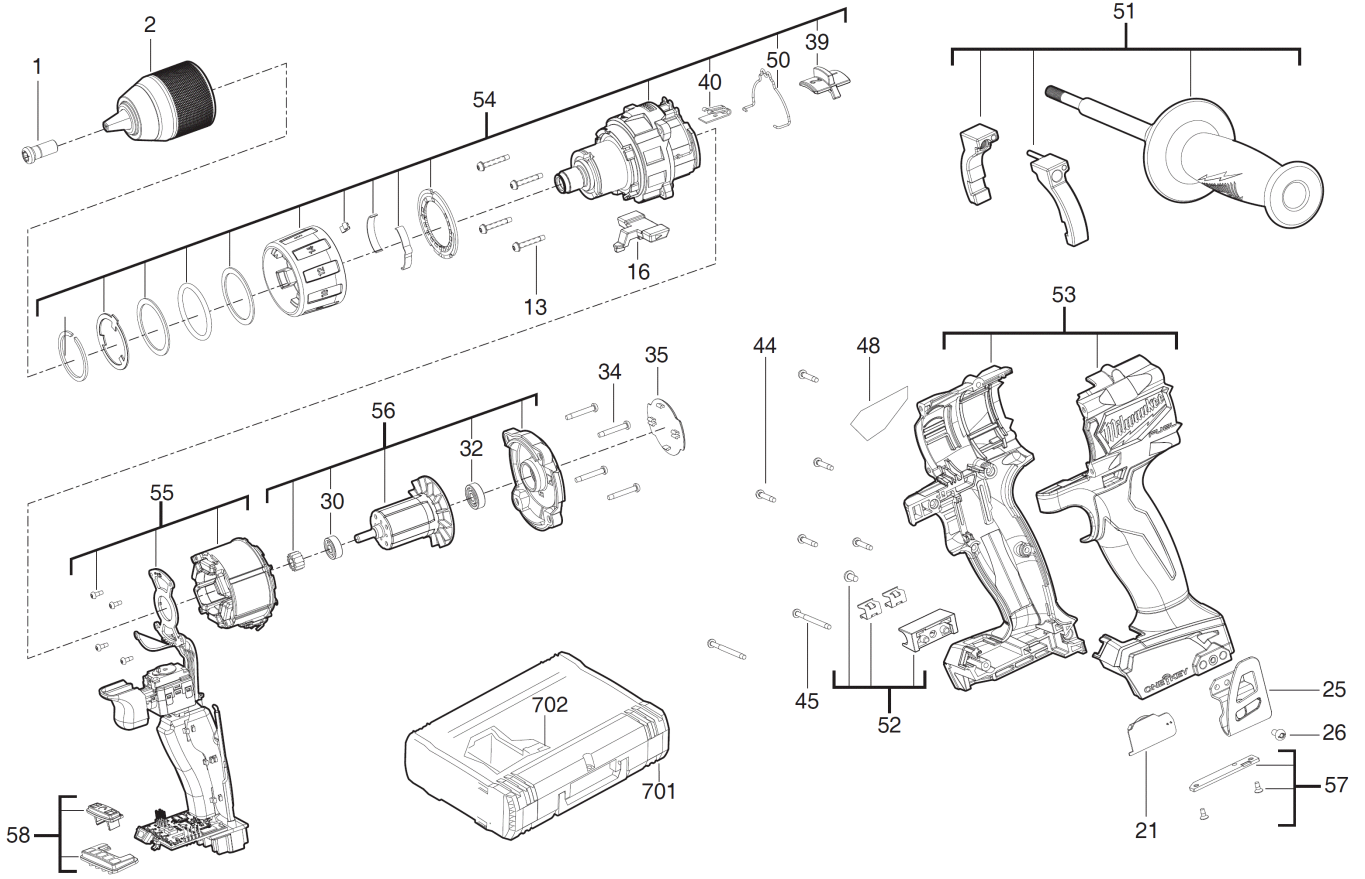

# M18ONEDD2-502X ONE KEY DRILL DRIVER IN2

4933464525 - M18ONEDD2-502X - 4000469196

| Position | Quantity | Description       | Part number | EAN           |
|----------|----------|-------------------|-------------|---------------|
| 0001     | 1        | LOCKING SCREW     | 4931453214  | 4002395151875 |
| 0002     | 1        | CHUCK             | 4931465983  | 4058546272005 |
| 0013     | 4        | SCREW             | 4931465984  | 4058546272012 |
| 0016     | 1        | SLIDE             | 4931465985  | 4058546272029 |
| 0021     | 1        | ELECTRONIC        | 4931466275  | 4058546274924 |
| 0025     | 1        | HOOK              | 4931436134  | 4002395879427 |
| 0026     | 1        | SCREW             | 4931465986  | 4058546272036 |
| 0030     | 1        | BALL BEARING      | 4931436014  | 4002395875399 |
| 0032     | 1        | BALL BEARING      | 4931465987  | 4058546272043 |
| 0034     | 4        | SCREW             | 4931453223  | 4002395152568 |
| 0035     | 1        | BEARING END PLATE | 4931465988  | 4058546272050 |
| 0039     | 1        | SWITCH            | 4931465989  | 4058546272067 |
| 0040     | 1        | SPRING PLATE      | 4931465990  | 4058546272074 |
| 0044     | 5        | SCREW             | 4931453227  | 4002395153206 |
| 0045     | 2        | SCREW             | 4931454852  | 4058546020262 |
| 0048     | 1        | RATING PLATE      | 4931466276  | 4058546274931 |
| 0050     | 1        | WIRE STRAP        | 4931465992  | 4058546272098 |
| 0051     | 1        | AUXILIARY HANDLE  | 4931465993  | 4058546272104 |
| 0052     | 1        | BIT HOLDER        | 4931465832  | 4058546239329 |
| 0053     | 1        | HOUSING           | 4931466277  | 4058546274948 |
| 0054     | 1        | GEAR BOX          | 4931465995  | 4058546272128 |
| 0055     | 1        | SWITCH            | 4931466278  | 4058546274955 |
| 0056     | 1        | ARMATURE          | 4931465997  | 4058546272142 |
| 0057     | 1        | COVER             | 4931466279  | 4058546274962 |
| 0058     | 1        | SLIDER            | 4931466280  | 4058546274979 |
| 0702     | 1        | INSERT            | 4931465999  | 4058546272166 |
| 0701     | 1        | HD Box 1 - 1pc    | 4932453385  | 4002395146376 |