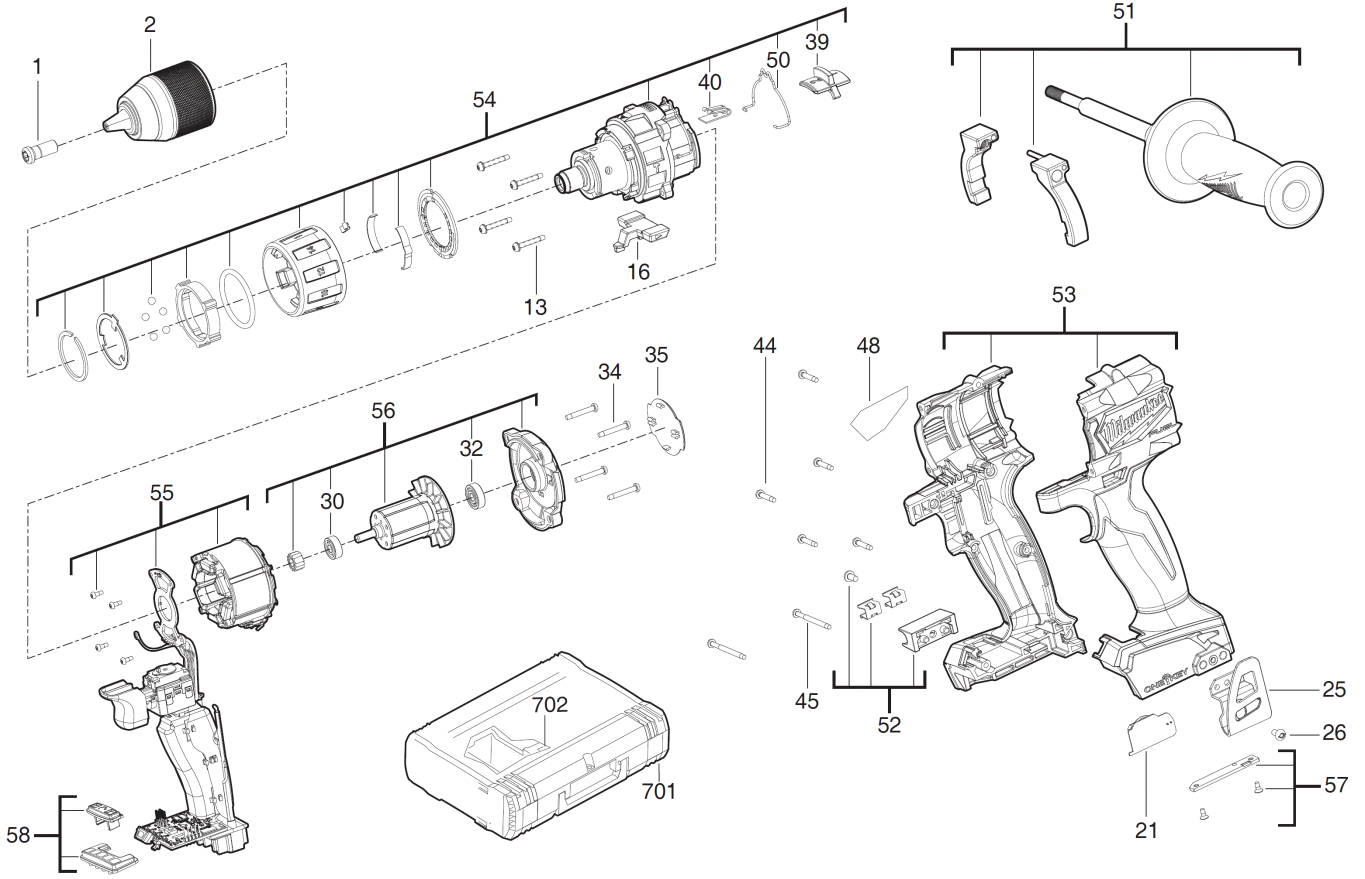

M18ONEPD2-0X ONE KEY PERC. DRILL XXX

4933464526 - M18ONEPD2-0X - 4000469205

Position	Quantity	Description	Part number	EAN
0001	1	LOCKING SCREW	4931453214	4002395151875
0002	1	CHUCK	4931466000	4058546272173
0013	4	SCREW	4931465984	4058546272012
0016	1	SLIDE	4931465985	4058546272029
0021	1	ELECTRONIC	4931466275	4058546274924
0025	1	HOOK	4931436134	4002395879427
0026	1	SCREW	4931465986	4058546272036
0030	1	BALL BEARING	4931436014	4002395875399
0032	1	BALL BEARING	4931465987	4058546272043
0034	4	SCREW	4931453223	4002395152568
0035	1	BEARING END PLATE	4931465988	4058546272050
0039	1	SWITCH	4931465989	4058546272067
0040	1	SPRING PLATE	4931465990	4058546272074
0044	5	SCREW	4931453227	4002395153206
0045	2	SCREW	4931454852	4058546020262
0048	1	RATING PLATE	4931466281	4058546274986
0050	1	WIRE STRAP	4931465992	4058546272098
0051	1	AUXILIARY HANDLE	4931465993	4058546272104
0052	1	BIT HOLDER	4931465832	4058546239329
0053	1	HOUSING	4931466277	4058546274948
0054	1	GEAR BOX	4931466002	4058546272197
0055	1	SWITCH	4931466278	4058546274955
0056	1	ARMATURE	4931465997	4058546272142
0057	1	COVER	4931466279	4058546274962
0058	1	SLIDER	4931466280	4058546274979
0702	1	INSERT	4931465999	4058546272166
0701	1	HD Box 1 - 1pc	4932453385	4002395146376