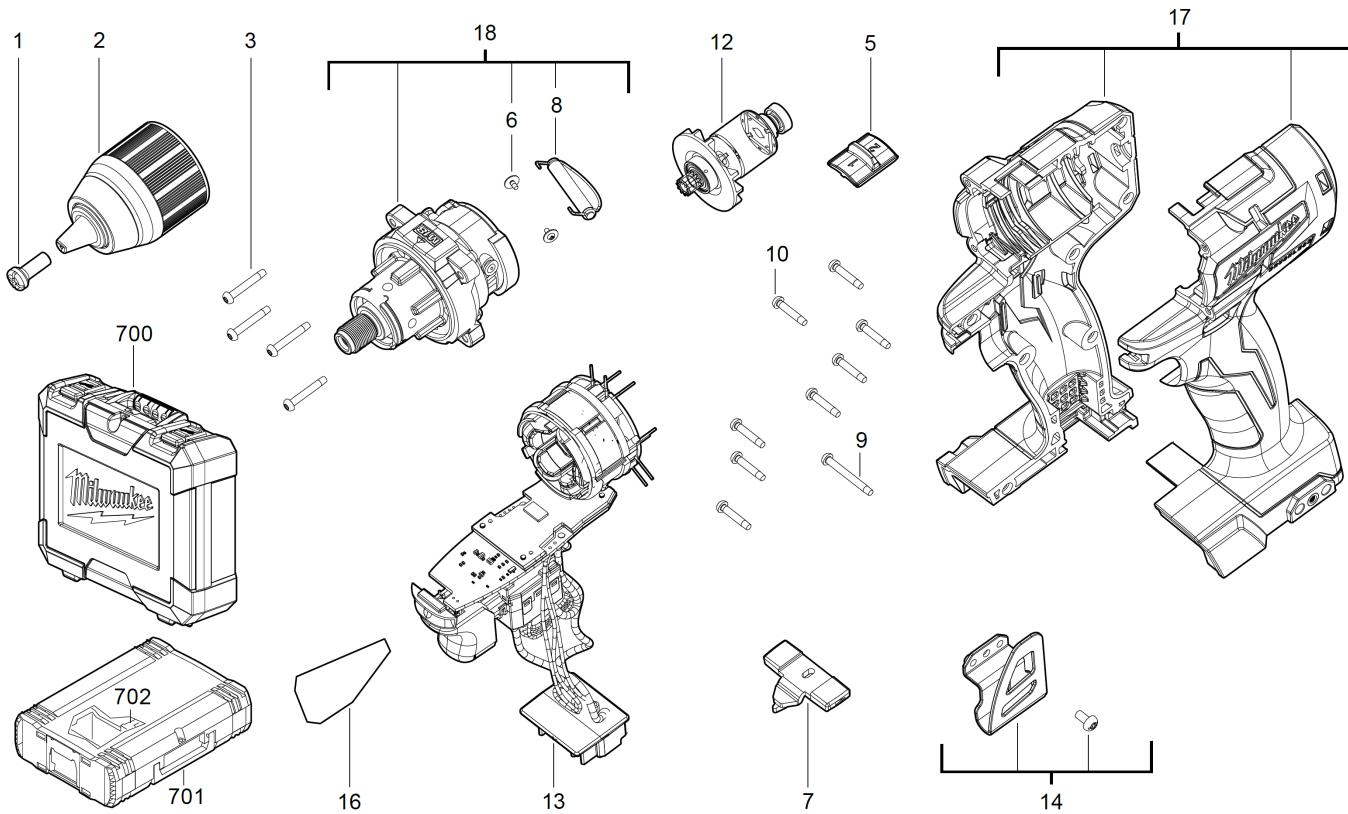

M18CBLDD-0X COMP.BRUSHL.DRILL DRIVER XXX

4933464555 - M18CBLDD-0X - 4000469127

| Position | Quantity | Description | Part number | EAN |
|----------|----------|----------------|-------------|---------------|
| 0001 | 1 | SCREW | 4931465497 | 4058546235970 |
| 0002 | 1 | CHUCK | 4931465895 | 4058546239954 |
| 0003 | 4 | SCREW | 4931453223 | 4002395152568 |
| 0005 | 1 | SWITCH | 4931465896 | 4058546239961 |
| 0006 | 2 | SCREW | 661262001 | 4002395839858 |
| 0007 | 1 | SWITCH | 4931465897 | 4058546239978 |
| 0008 | 1 | RACKING LEVER | 4931465508 | 4058546236083 |
| 0009 | 1 | SCREW | 4931465898 | 4058546239985 |
| 0010 | 8 | SCREW | 4931465499 | 4058546235994 |
| 0012 | 1 | ARMATURE | 4931465899 | 4058546239992 |
| 0013 | 1 | ELECTRONIC | 4931465900 | 4058546240004 |
| 0014 | 1 | BELT CLIP | 4931465831 | 4058546239312 |
| 0016 | 1 | RATING PLATE | 4931466004 | 4058546272210 |
| 0017 | 1 | HOUSING | 4931465902 | 4058546240028 |
| 0018 | 1 | GEAR BOX | 4931465903 | 4058546240035 |
| 0700 | 1 | CARRYING CASE | 4931465904 | 4058546240042 |
| 0701 | 1 | HD Box 1 - 1pc | 4932453385 | 4002395146376 |
| 0702 | 1 | INSERT | 4931465905 | 4058546240059 |