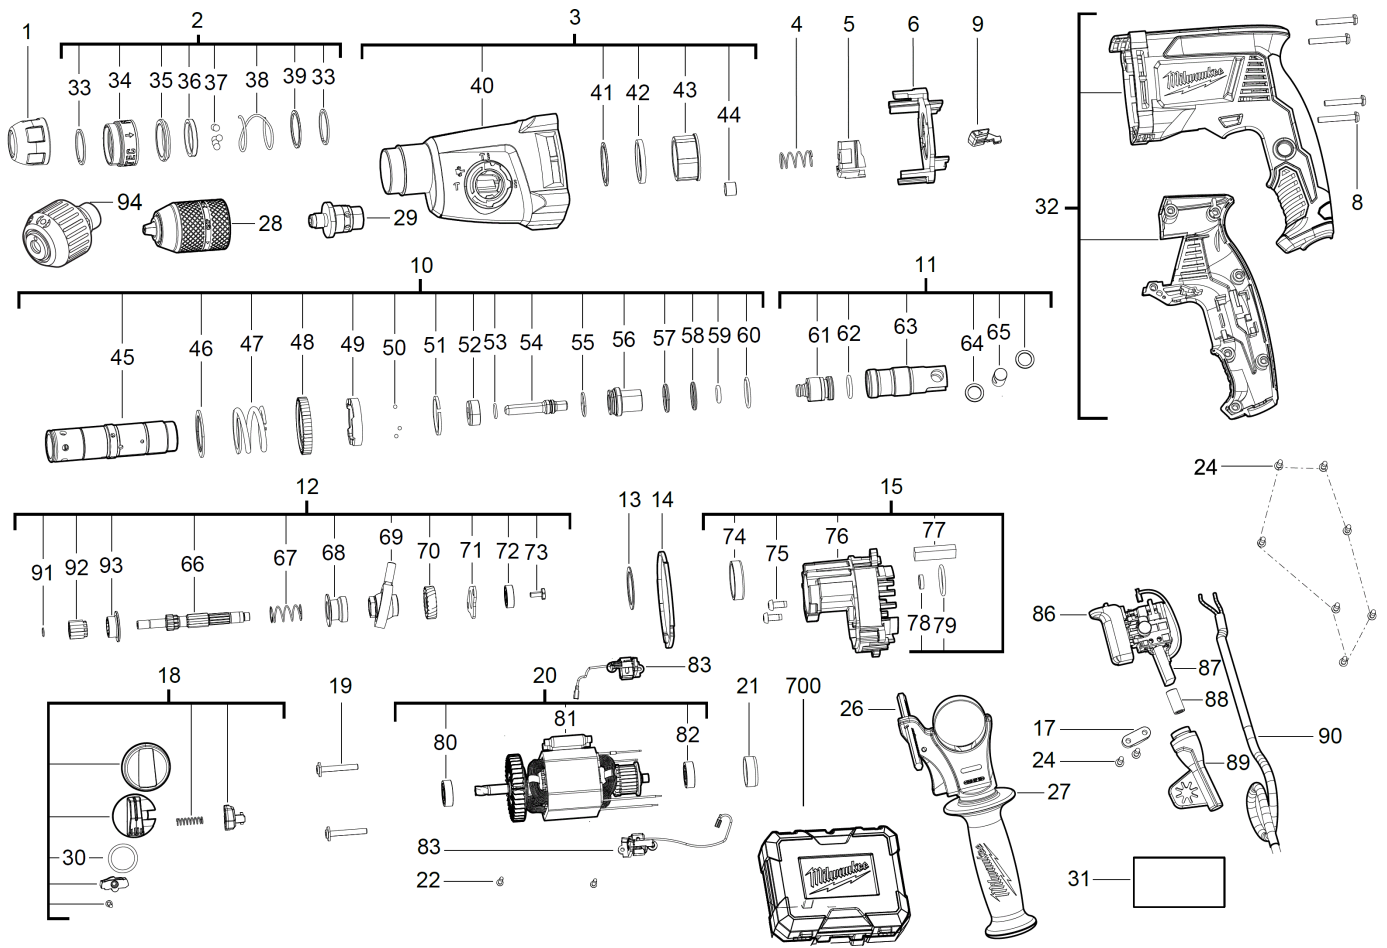

# PH26TX COMBI HAMMER IN2

4933464579 - PH26TX - 4000469070

Position	Quantity	Description	Part number	EAN
0001	1	Sleeve	4931466390	4058546276072
0002	1	CHUCK	4931466389	4058546276065
0003	1	GEAR BOX KIT	4931466355	4058546275723
0004	1	SPRING PLATE	4931454502	4058546009304
0005	1	LOCKING PART	4931466356	4058546275730
0006	1	COVER	4931454439	4058546008673
0008	4	SCREW	661288001	4002395856282
0009	1	SLIDE	4931466357	4058546275747
0010	1	SPINDLE KIT	4931466388	4058546276058
0011	1	CYLINDER	4931466359	4058546275761
0012	1	WOBBLE DRIVE	4931466360	4058546275778
0013	1	WASHER	633516001	4002395851324
0014	1	SEAL	4931454444	4058546008727
0015	1	GEAR BOX	4931466361	4058546275785
0017	1	CLAMP	5131000000	
0018	1	TURNING KNOB	4931466362	4058546275792
0019	2	SCREW	4931454468	4058546008963
0020	1	MOTOR	4931466363	4058546275808
0021	1	HOLDER	4931466364	4058546275815
0022	2	SCREW	660570005	4002395827329
0024	9	SCREW	4931454800	4058546014179
0026	1	DEPTH GAUGE	620448002	4002395851218
0027	1	AUXILIARY HANDLE	4931466365	4058546275822
0028	1	CHUCK	4931466387	4058546276041
0029	1	CHUCK ADAPTER	621194001	4002395854127
0030	1	O-RING	4931466366	4058546275839
0031	1	RATING PLATE	4931466386	4058546276034
0032	1	HOUSING	4931466368	4058546275853
0033	2	RETAINING RING	672634004	4002395854219
0034	1	SLEEVE	522186001	4002395850631
0035	1	STOP WASHER	692726001	4002395854172
0036	1	RING	522187001	4002395856879
0037	6	BALL	681486001	4002395851928
0038	1	SPRING	4931454779	4058546013967
0039	1	WASHER	632420001	4002395854134
0040	1	GEAR BOX HOUSING	4931466369	4058546275860
0041	1	COMPENSATING WASHER	633514001	4002395856244
0042	1	NEEDLE BEARING	4931454446	4058546008741
0043	1	BUSH	4931454445	4058546008734
0044	1	NEEDLE BEARING	4931454447	4058546008758
0045	1	SPINDLE SLEEVE	4931454510	4058546009380
0046	1	WASHER	633517001	4002395851331
0047	1	COUPLING RING	4931454460	4058546008888
0048	1	GEARWHEEL SET	4931454459	4058546008871
0049	1	CLUTCH	4931454458	4058546008864
0050	3	BALL	611405001	4002395851201
0051	1	HOLDING RING	4931436804	4002395180431
0052	1	STOP WASHER	692724001	4002395851997
0053	1	O-RING	4931454454	4058546008826
0054	1	SNAP DIE	4931454509	4058546009373