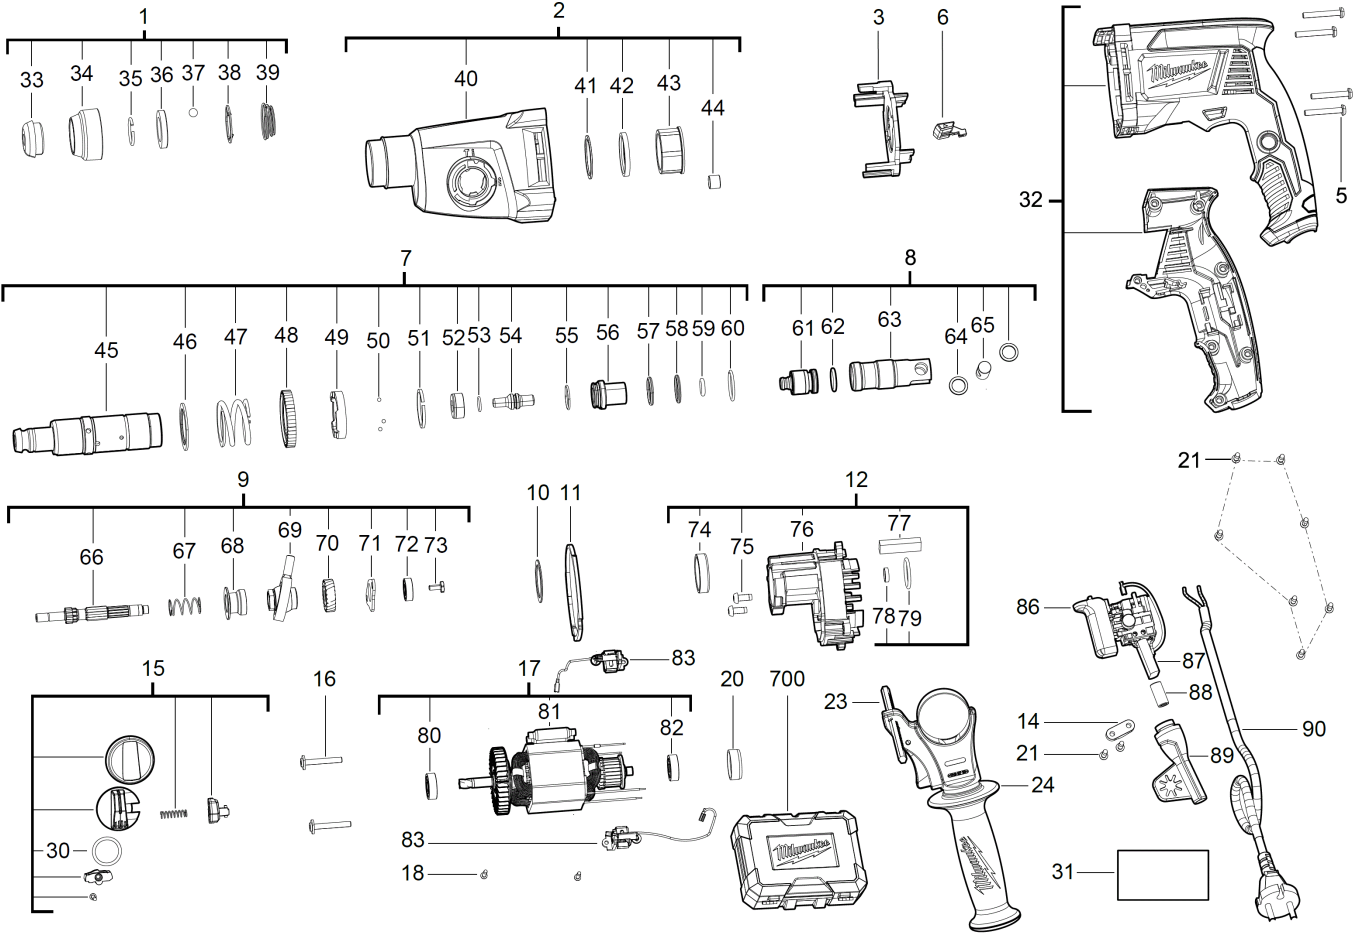

Position	Quantity	Description	Part number	EAN
0001	1	CHUCK	4931466354	4058546275716
0002	1	GEAR BOX HOUSING	4931466380	4058546275976
0003	1	COVER	4931454439	4058546008673
0005	4	SCREW	661288001	4002395856282
0006	1	SLIDE	4931466357	4058546275747
0007	1	SPINDLE KIT	4931466358	4058546275754
0008	1	CYLINDER	4931466359	4058546275761
0009	1	WOBBLE DRIVE	4931466360	4058546275778
0010	1	WASHER	633516001	4002395851324
0011	1	SEAL	4931454444	4058546008727
0012	1	GEAR BOX	4931466361	4058546275785
0014	1	CLAMP	5131000000	
0015	1	TURNING KNOB	4931466362	4058546275792
0016	2	SCREW	4931454468	4058546008963
0017	1	MOTOR	4931466363	4058546275808
0018	2	SCREW	660570005	4002395827329
0020	1	HOLDER	4931466364	4058546275815
0021	9	SCREW	4931454800	4058546014179
0023	1	DEPTH GAUGE	620448002	4002395851218
0024	1	HANDLE	4931436000	4002395877140
0030	1	O-RING	4931466366	4058546275839
0031	1	RATING PLATE	4931466381	4058546275983
0032	1	HOUSING	4931466368	4058546275853
0033	1	RUBBER CAP	561993001	4002395854936
0034	1	CLAMPING SLEEVE	522172001	4002395854295
0035	1	SPRING RING	672631001	4002395856336
0036	1	RETAINING RING	633521001	4002395856237
0037	1	BALL	4931453606	4002395143832
0038	1	PLATE	632399001	4002395856275
0039	1	SPRING	4931453607	4002395143849
0040	1	GEAR BOX COVER	4931466382	4058546275990
0041	1	COMPENSATING WASHER	633514001	4002395856244
0042	1	NEEDLE BEARING	4931454446	4058546008741
0043	1	BUSH	4931454445	4058546008734
0044	1	NEEDLE BEARING	4931454447	4058546008758
0045	1	SPINDLE	4931454461	4058546008895
0046	1	WASHER	633517001	4002395851331
0047	1	COUPLING RING	4931454460	4058546008888
0048	1	GEARWHEEL SET	4931454459	4058546008871
0049	1	CLUTCH	4931454458	4058546008864
0050	3	BALL	611405001	4002395851201
0051	1	HOLDING RING	4931436804	4002395180431
0052	1	STOP WASHER	4931454457	4058546008857
0053	1	O-RING	4931454454	4058546008826
0054	1	SNAP DIE	4931454455	4058546008833
0055	1	O-RING	4931436819	4002395179084
0056	1	SLEEVE	4931472261	4058546284787
0057	1	O-RING	562595001	4002395850655
0058	1	WASHER	633518001	4002395851348
0059	1	O-RING	4931454456	4058546008840