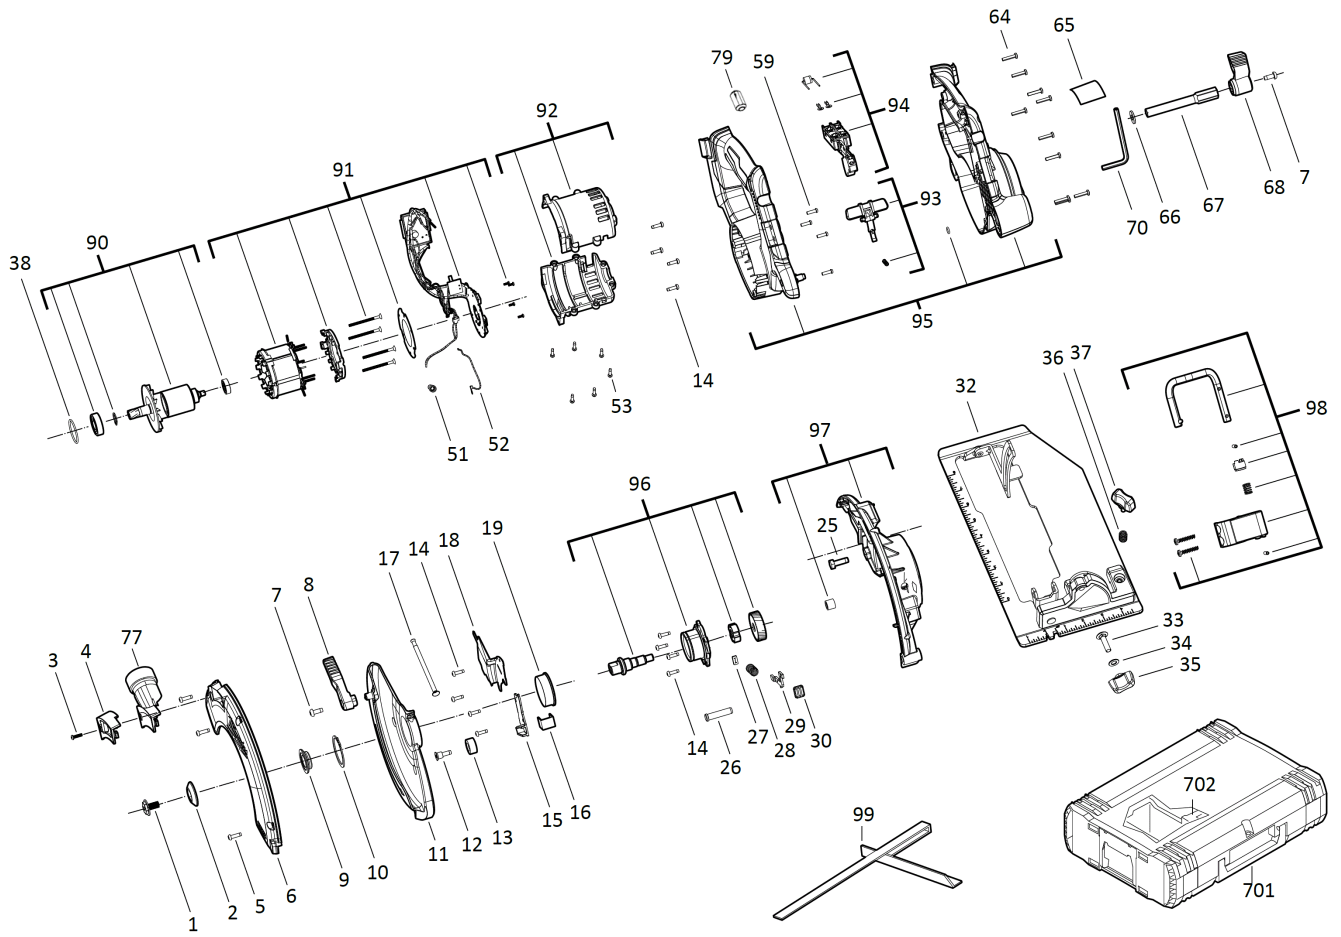

# M18BLC66-0X BTY CIRCULAR SAW XXX

4933464589 - M18BLC66-0X - 4000467920

Position	Quantity	Description	Part number	EAN
0001	1	SCREW	4931436453	4002395251018
0002	1	FLANGE	43340795	4058546073404
0003	1	SCREW	4931465872	4058546239725
0004	1	CHIP EJECTOR	4931465873	4058546239732
0005	3	SCREW	4931435150	4002395859948
0006	1	GUARD	4931465874	4058546239749
0007	2	SCREW TORX SCREW	06825314	4002395851935
0008	1	LEVER	4931436455	4002395251032
0009	1	FLANGE	4931465957	4058546271749
0010	1	THRUST COLLAR	34600860	4058546072247
0011	1	GUARD CAP	4931457177	4058546242619
0012	1	SCREW	45040485	4058546074258
0013	1	RUBBER BUMPER	4931465876	4058546239763
0014	12	SCREW	06825285	4058546068844
0015	1	COVER	4931436457	4002395251056
0016	1	INDICATOR SET	4931436458	4002395251063
0017	1	SPRING	40500045	4058546072674
0018	1	PLATE	4931436459	4002395251070
0019	1	RING	4931436460	4002395251087
0025	1	SCREW	06755860	4058546068745
0026	1	PIN	4931465877	4058546239770
0027	1	FELT PACKING	45060720	4058546074364
0028	1	SPRING	4931461124	4058546032968
0029	1	SPRING	4931465878	4058546239787
0030	1	PUSH-BUTTON	42421030	4058546073121
0032	1	GUIDE SHOE	4931465879	4058546239794
0033	1	THREADED PIN	4931465880	4058546239800
0034	1	WASHER	45881560	4058546074845
0035	1	KNOB HANDLE	4931465881	4058546239817
0036	1	SPRING	40500650	4058546072742
0037	1	KNOB	43980720	4058546073725
0038	1	O-RING	4931436466	4002395251742
0051	1	CONNECTOR	4931453770	4002395142378
0052	1	WIRE	4931465882	4058546239824
0053	6	SCREW	660570005	4002395827329
0059	4	SCREW	4931465883	4058546239831
0064	10	SCREW	06827470	4002395773367
0065	1	RATING PLATE	4931465884	4058546239848
0066	1	WASHER	45881545	4058546074821
0067	1	SHAFT	45080395	4058546074395
0068	1	TENSION LEVER	4931461131	4058546033033
0070	1	KEY	4931436125	4002395878734
0077	1	DUST EXTR.CONNECTOR	4931465885	4058546239855
0079	1	MAGNET	4931466005	4058546272227
0090	1	ROTOR	4931465886	4058546239862
0091	1	ELECTRONIC	4931465887	4058546239879
0092	1	HOUSING SET ASSY	4931465888	4058546239886
0093	1	LOCKING LEVER	4931465889	4058546239893
0094	1	SWITCH	4931465890	4058546239909
0095	1	HOUSING	4931465891	4058546239916