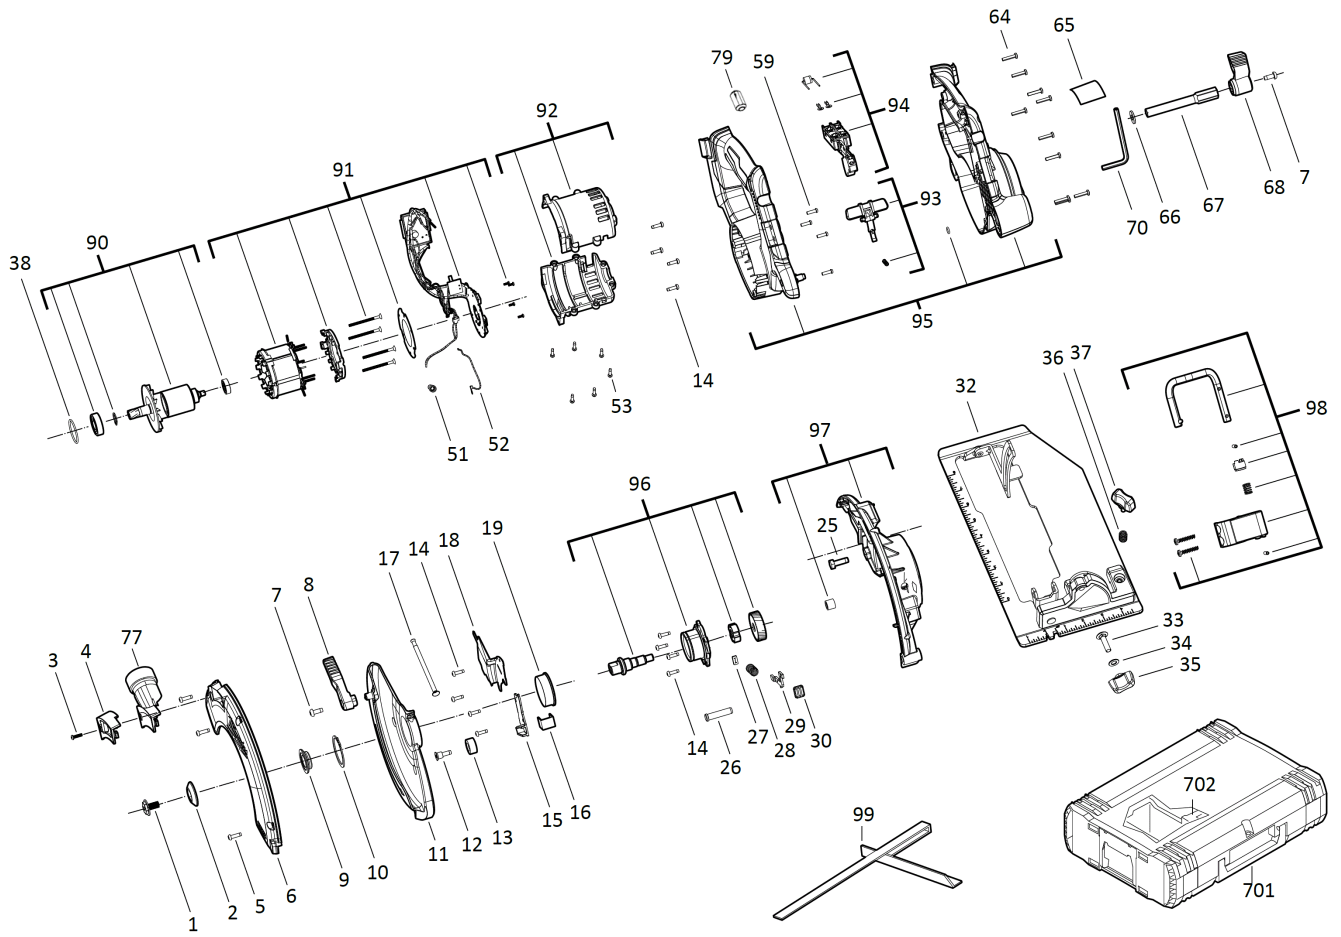

# M18BLC66-502X BTY CIRCULAR SAW IN2

4933464590 - M18BLC66-502X IN2 - 4000467920

Position	Quantity	Description	Part number	EAN
0001	1	SCREW	4931436453	4002395251018
0002	1	FLANGE	43340795	4058546073404
0003	1	SCREW	4931465872	4058546239725
0004	1	CHIP EJECTOR	4931465873	4058546239732
0005	3	SCREW	4931435150	4002395859948
0006	1	GUARD	4931465874	4058546239749
0007	2	SCREW TORX SCREW	06825314	4002395851935
0008	1	LEVER	4931436455	4002395251032
0009	1	FLANGE	4931465957	4058546271749
0010	1	THRUST COLLAR	34600860	4058546072247
0011	1	GUARD CAP	4931457177	4058546242619
0012	1	SCREW	45040485	4058546074258
0013	1	RUBBER BUMPER	4931465876	4058546239763
0014	12	SCREW	06825285	4058546068844
0015	1	COVER	4931436457	4002395251056
0016	1	INDICATOR SET	4931436458	4002395251063
0017	1	SPRING	40500045	4058546072674
0018	1	PLATE	4931436459	4002395251070
0019	1	RING	4931436460	4002395251087
0025	1	SCREW	06755860	4058546068745
0026	1	PIN	4931465877	4058546239770
0027	1	FELT PACKING	45060720	4058546074364
0028	1	SPRING	4931461124	4058546032968
0029	1	SPRING	4931465878	4058546239787
0030	1	PUSH-BUTTON	42421030	4058546073121
0032	1	GUIDE SHOE	4931465879	4058546239794
0033	1	THREADED PIN	4931465880	4058546239800
0034	1	WASHER	45881560	4058546074845
0035	1	KNOB HANDLE	4931465881	4058546239817
0036	1	SPRING	40500650	4058546072742
0037	1	KNOB	43980720	4058546073725
0038	1	O-RING	4931436466	4002395251742
0051	1	CONNECTOR	4931453770	4002395142378
0052	1	WIRE	4931465882	4058546239824
0053	6	SCREW	660570005	4002395827329
0059	4	SCREW	4931465883	4058546239831
0064	10	SCREW	06827470	4002395773367
0065	1	RATING PLATE	4931465884	4058546239848
0066	1	WASHER	45881545	4058546074821
0067	1	SHAFT	45080395	4058546074395
0068	1	TENSION LEVER	4931461131	4058546033033
0070	1	KEY	4931436125	4002395878734
0077	1	DUST EXTR.CONNECTOR	4931465885	4058546239855
0079	1	MAGNET	4931466005	4058546272227
0090	1	ROTOR	4931465886	4058546239862
0091	1	ELECTRONIC	4931465887	4058546239879
0092	1	HOUSING SET ASSY	4931465888	4058546239886
0093	1	LOCKING LEVER	4931465889	4058546239893
0094	1	SWITCH	4931465890	4058546239909
0095	1	HOUSING	4931465891	4058546239916