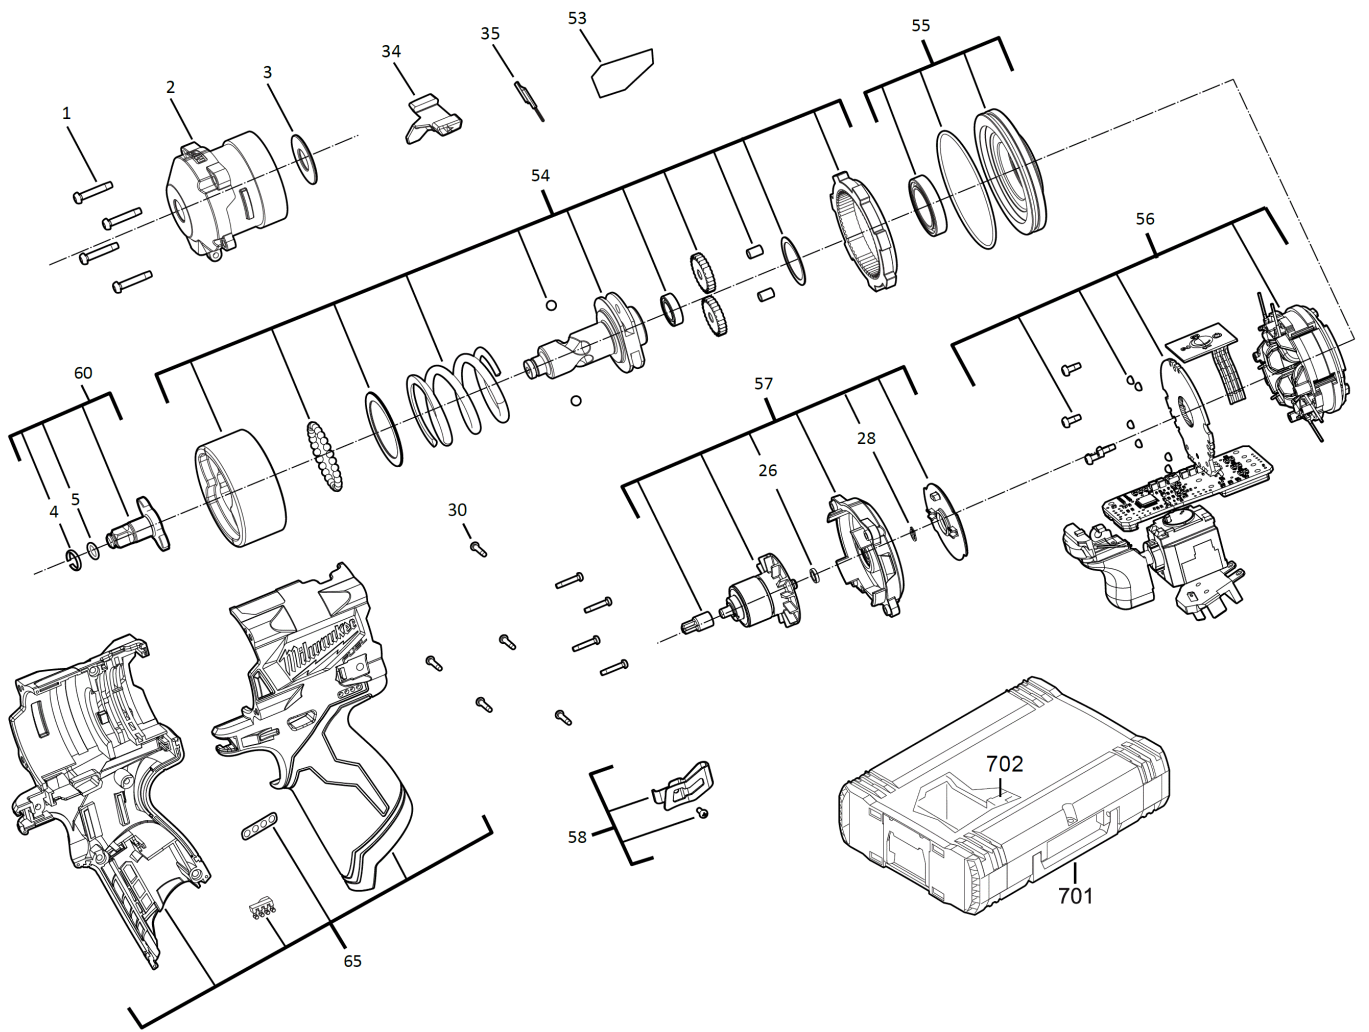

M12FIW38-0 FUEL IMPACT WRENCH 3/8 XXX

4933464612 - M12FIW38-0 - 4000467802

Position	Quantity	Description	Part number	EAN
0001	4	SCREW	660024024	4002395823758
0002	1	GEAR BOX HOUSING	4931465779	4058546238797
0003	1	WASHER	4931465780	4058546238803
0004	1	RING	4931435756	4002395866137
0005	1	O-RING	4931435755	4002395866120
0026	1	BEARING	4931465769	4058546238698
0028	1	RETAINING RING	4931465686	4058546237868
0030	9	SCREW	4931465499	4058546235994
0034	1	SWITCH	4931465770	4058546238704
0035	1	CONNECTOR	4931436292	4002395252909
0053	1	RATING PLATE	4931465781	4058546238810
0054	1	GEAR BOX KIT	4931465772	4058546238728
0055	1	GEAR COVER	4931465773	4058546238735
0056	1	ELECTRONIC	4931465774	4058546238742
0057	1	ARMATURE ASSEMBLY	4931465775	4058546238759
0058	1	STRAP	4931465691	4058546237912
0060	1	ANVIL	4931465782	4058546238827
0065	1	BODY	4931465777	4058546238773
0702	1	INSERT	4931465778	4058546238780
0701	1	HD Box 1 - 1pc	4932453385	4002395146376