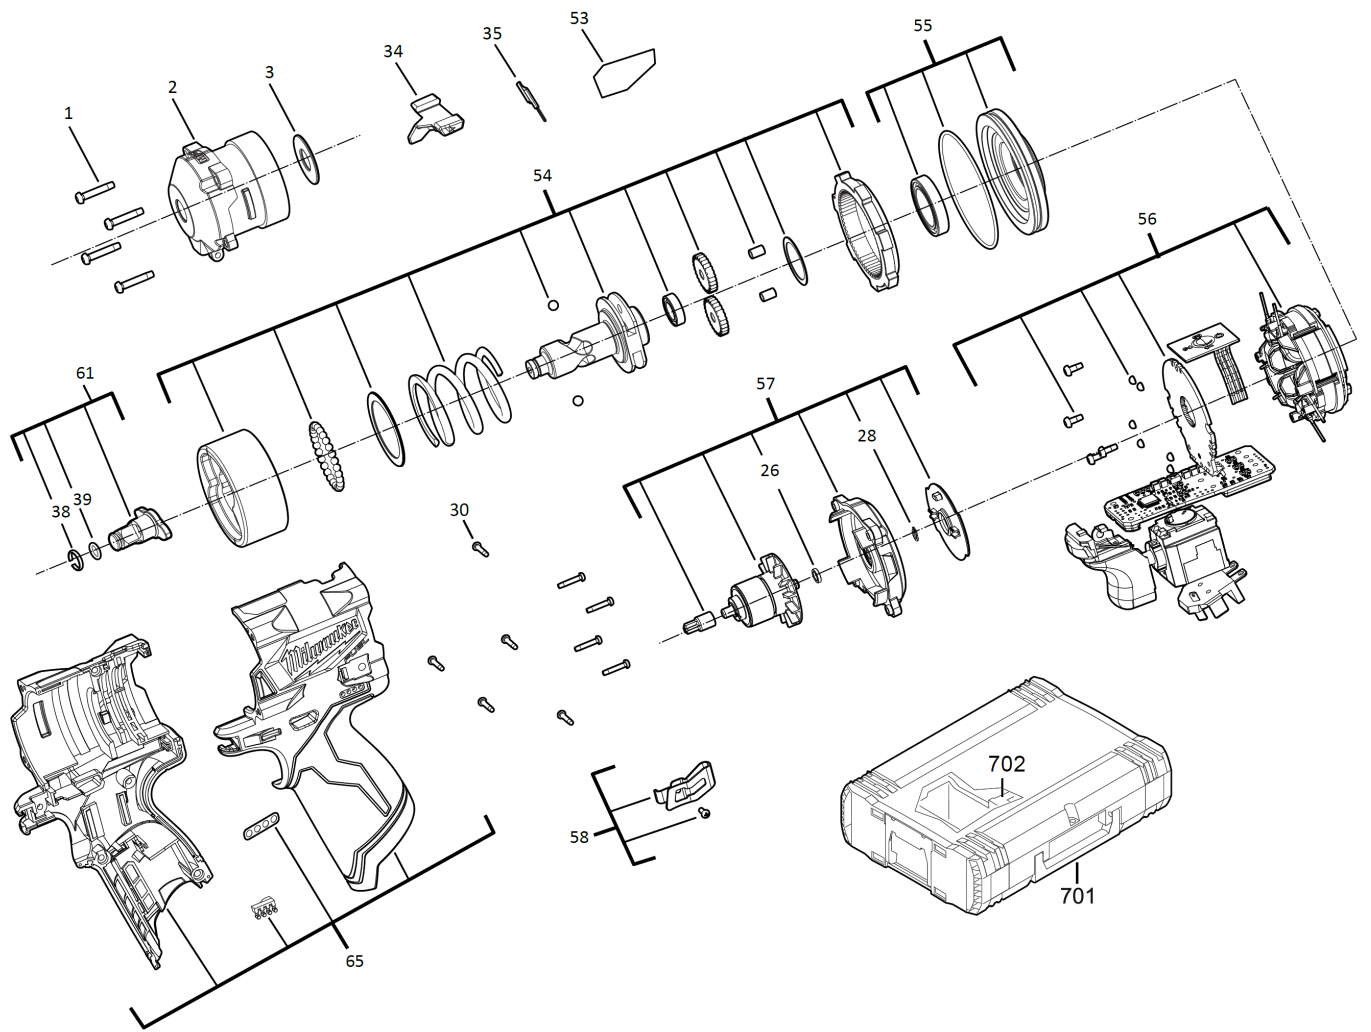

M12FIWF12-0 WRENCH 1/2 XXX

4933464615 - M12FIWF12-0 - 4000467813

Position	Quantity	Description	Part number	EAN
0001	4	SCREW	660024024	4002395823758
0002	1	GEAR BOX HOUSING	4931465767	4058546238674
0003	1	WASHER	4931465768	4058546238681
0026	1	BEARING	4931465769	4058546238698
0028	1	RETAINING RING	4931465686	4058546237868
0030	9	SCREW	4931465499	4058546235994
0034	1	SWITCH	4931465770	4058546238704
0035	1	CONNECTOR	4931436292	4002395252909
0038	1	CIRCLIP	4931416493	4002395898374
0039	1	O-RING	4931416492	4002395898367
0053	1	RATING PLATE	4931465771	4058546238711
0054	1	GEAR BOX KIT	4931465772	4058546238728
0055	1	GEAR COVER	4931465773	4058546238735
0056	1	ELECTRONIC	4931465774	4058546238742
0057	1	ARMATURE ASSEMBLY	4931465775	4058546238759
0058	1	STRAP	4931465691	4058546237912
0061	1	ANVIL	4931465776	4058546238766
0065	1	BODY	4931465777	4058546238773
0702	1	INSERT	4931465778	4058546238780
0701	1	HD Box 1 - 1pc	4932453385	4002395146376