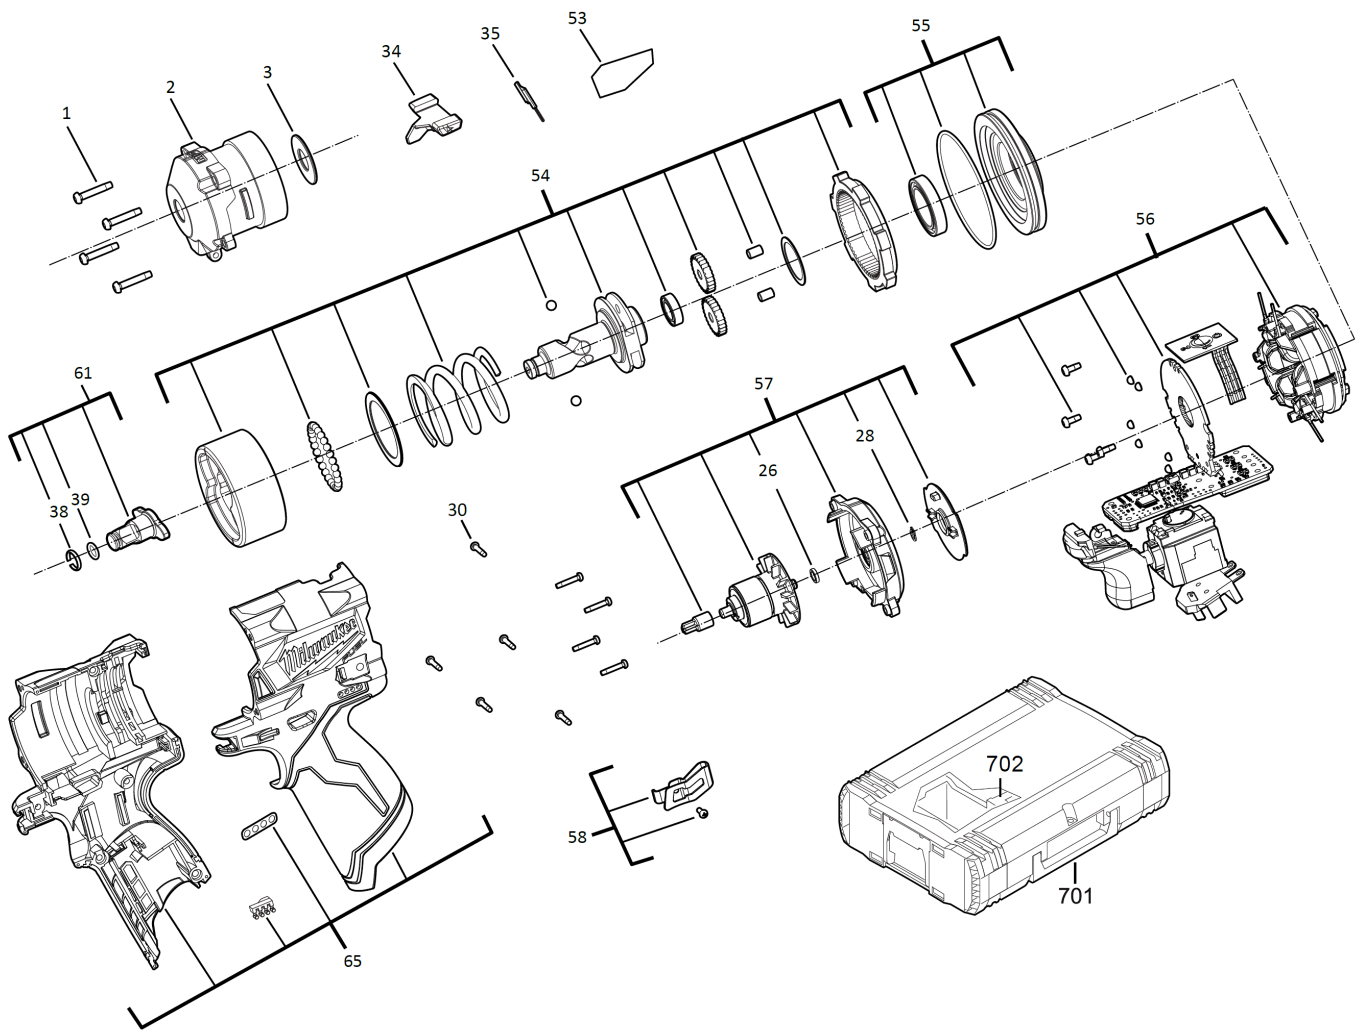

M12FIWF12-422X FUEL IMP. WRENCH 1/2 IN2

4933464616 - M12FIWF12-422X IN2 - 4000467813

Position	Quantity	Description	Part number	EAN
0001	4	SCREW	660024024	4002395823758
0002	1	GEAR BOX HOUSING	4931465767	4058546238674
0003	1	WASHER	4931465768	4058546238681
0026	1	BEARING	4931465769	4058546238698
0028	1	RETAINING RING	4931465686	4058546237868
0030	9	SCREW	4931465499	4058546235994
0034	1	SWITCH	4931465770	4058546238704
0035	1	CONNECTOR	4931436292	4002395252909
0038	1	CIRCLIP	4931416493	4002395898374
0039	1	O-RING	4931416492	4002395898367
0053	1	RATING PLATE	4931465771	4058546238711
0054	1	GEAR BOX KIT	4931465772	4058546238728
0055	1	GEAR COVER	4931465773	4058546238735
0056	1	ELECTRONIC	4931465774	4058546238742
0057	1	ARMATURE ASSEMBLY	4931465775	4058546238759
0058	1	STRAP	4931465691	4058546237912
0061	1	ANVIL	4931465776	4058546238766
0065	1	BODY	4931465777	4058546238773
0702	1	INSERT	4931465778	4058546238780
0701	1	HD Box 1 - 1pc	4932453385	4002395146376