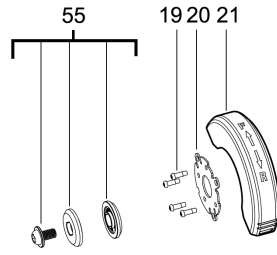

M12FCOT-0 FUEL CUT OFF TOOL XXX

4933464618 - M12FCOT-0 - 4000467985

Position	Quantity	Description	Part number	EAN
0009	1	COVER CAP	4931466149	4058546273668
0010	1	ADJUSTING BUTTON	4931466150	4058546273675
0019	4	SCREW	4931466151	4058546273682
0020	1	LOCKING PLATE	4931466152	4058546273699
0021	1	GUARD	4931466153	4058546273705
0022	1	FELT WASHER	4931466154	4058546273712
0031	1	BALL BEARING	4931436014	4002395875399
0032	1	ELECTRONIC	4931466155	4058546273729
0034	16	SCREW	660570005	4002395827329
0038	1	SWITCH	4931466156	4058546273736
0040	1	CONNECTOR	4931436292	4002395252909
0050	1	RATING PLATE	4931466157	4058546273743
0051	1	HOUSING	4931466158	4058546273750
0052	1	HOUSING SET ASSY	4931466159	4058546273767
0053	1	ARMATURE	4931466160	4058546273774
0054	1	SPINDLE LOCK	4931466161	4058546273781
0055	1	FLANGE	4931466162	4058546273798
0056	1	KEY	4931436125	4002395878734
0057	1	COVER	4931466163	4058546273804
0058	1	GUIDE SHOE	4931466164	4058546273811
0702	1	INSERT	4931466165	4058546273828
0059	1	SCS41/76 ABRASIVE CUTTING DISC - 5PC	4932464717	4058546226626
0060	1	DHTS 76 Diamond Blade -1PC	4932464715	4058546226602
0061	1	CARBIDE BLADE 76 - 1PC	4932464716	4058546226619
0701	1	HD Box 1 - 1pc	4932453385	4002395146376