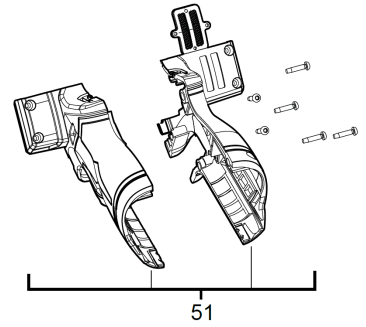

M12FCOT-0 FUEL CUT OFF TOOL XXX

4933464618 - M12FCOT-0 - 4000467985

Position	Quantity	Description	Part number	EAN
0009	1	COVER CAP	4931466149	4058546273668
0010	1	ADJUSTING BUTTON	4931466150	4058546273675
0019	4	SCREW	4931466151	4058546273682
0020	1	LOCKING PLATE	4931466152	4058546273699
0021	1	GUARD	4931466153	4058546273705
0022	1	FELT WASHER	4931466154	4058546273712
0031	1	BALL BEARING	4931436014	4002395875399
0032	1	ELECTRONIC	4931466155	4058546273729
0034	16	SCREW	660570005	4002395827329
0038	1	SWITCH	4931466156	4058546273736
0040	1	CONNECTOR	4931436292	4002395252909
0050	1	RATING PLATE	4931466157	4058546273743
0051	1	HOUSING	4931466158	4058546273750
0052	1	HOUSING SET ASSY	4931466159	4058546273767
0053	1	ARMATURE	4931466160	4058546273774
0054	1	SPINDLE LOCK	4931466161	4058546273781
0055	1	FLANGE	4931466162	4058546273798
0056	1	KEY	4931436125	4002395878734
0057	1	COVER	4931466163	4058546273804
0058	1	GUIDE SHOE	4931466164	4058546273811
0702	1	INSERT	4931466165	4058546273828
0059	1	SCS41/76 ABRASIVE CUTTING DISC - 5PC	4932464717	4058546226626
0060	1	DHTS 76 Diamond Blade -1PC	4932464715	4058546226602
0061	1	CARBIDE BLADE 76 - 1PC	4932464716	4058546226619
0701	1	HD Box 1 - 1pc	4932453385	4002395146376