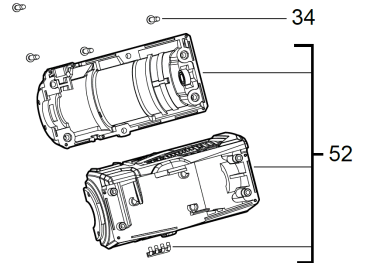

M12FCOT-0 FUEL CUT OFF TOOL XXX

4933464618 - M12FCOT-0 - 4000467985

Position	Quantity	Description	Part number	EAN
0009	1	COVER CAP	4931466149	4058546273668
0010	1	ADJUSTING BUTTON	4931466150	4058546273675
0019	4	SCREW	4931466151	4058546273682
0020	1	LOCKING PLATE	4931466152	4058546273699
0021	1	GUARD	4931466153	4058546273705
0022	1	FELT WASHER	4931466154	4058546273712
0031	1	BALL BEARING	4931436014	4002395875399
0032	1	ELECTRONIC	4931466155	4058546273729
0034	16	SCREW	660570005	4002395827329
0038	1	SWITCH	4931466156	4058546273736
0040	1	CONNECTOR	4931436292	4002395252909
0050	1	RATING PLATE	4931466157	4058546273743
0051	1	HOUSING	4931466158	4058546273750
0052	1	HOUSING SET ASSY	4931466159	4058546273767
0053	1	ARMATURE	4931466160	4058546273774
0054	1	SPINDLE LOCK	4931466161	4058546273781
0055	1	FLANGE	4931466162	4058546273798
0056	1	KEY	4931436125	4002395878734
0057	1	COVER	4931466163	4058546273804
0058	1	GUIDE SHOE	4931466164	4058546273811
0702	1	INSERT	4931466165	4058546273828
0059	1	SCS41/76 ABRASIVE CUTTING DISC - 5PC	4932464717	4058546226626
0060	1	DHTS 76 Diamond Blade -1PC	4932464715	4058546226602
0061	1	CARBIDE BLADE 76 - 1PC	4932464716	4058546226619
0701	1	HD Box 1 - 1pc	4932453385	4002395146376