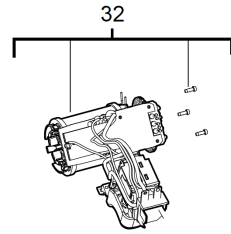

M12FCOT-0 FUEL CUT OFF TOOL XXX

4933464618 - M12FCOT-0 - 4000467985

Position	Quantity	Description	Part number	EAN
0009	1	COVER CAP	4931466149	4058546273668
0010	1	ADJUSTING BUTTON	4931466150	4058546273675
0019	4	SCREW	4931466151	4058546273682
0020	1	LOCKING PLATE	4931466152	4058546273699
0021	1	GUARD	4931466153	4058546273705
0022	1	FELT WASHER	4931466154	4058546273712
0031	1	BALL BEARING	4931436014	4002395875399
0032	1	ELECTRONIC	4931466155	4058546273729
0034	16	SCREW	660570005	4002395827329
0038	1	SWITCH	4931466156	4058546273736
0040	1	CONNECTOR	4931436292	4002395252909
0050	1	RATING PLATE	4931466157	4058546273743
0051	1	HOUSING	4931466158	4058546273750
0052	1	HOUSING SET ASSY	4931466159	4058546273767
0053	1	ARMATURE	4931466160	4058546273774
0054	1	SPINDLE LOCK	4931466161	4058546273781
0055	1	FLANGE	4931466162	4058546273798
0056	1	KEY	4931436125	4002395878734
0057	1	COVER	4931466163	4058546273804
0058	1	GUIDE SHOE	4931466164	4058546273811
0702	1	INSERT	4931466165	4058546273828
0059	1	SCS41/76 ABRASIVE CUTTING DISC - 5PC	4932464717	4058546226626
0060	1	DHTS 76 Diamond Blade -1PC	4932464715	4058546226602
0061	1	CARBIDE BLADE 76 - 1PC	4932464716	4058546226619
0701	1	HD Box 1 - 1pc	4932453385	4002395146376