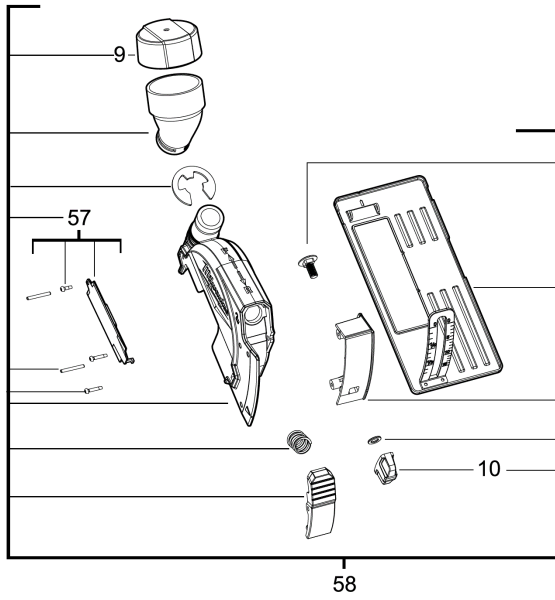

M12FCOT-0 FUEL CUT OFF TOOL XXX

4933464618 - M12FCOT-0 - 4000467985

Position	Quantity	Description	Part number	EAN
0009	1	COVER CAP	4931466149	4058546273668
0010	1	ADJUSTING BUTTON	4931466150	4058546273675
0019	4	SCREW	4931466151	4058546273682
0020	1	LOCKING PLATE	4931466152	4058546273699
0021	1	GUARD	4931466153	4058546273705
0022	1	FELT WASHER	4931466154	4058546273712
0031	1	BALL BEARING	4931436014	4002395875399
0032	1	ELECTRONIC	4931466155	4058546273729
0034	16	SCREW	660570005	4002395827329
0038	1	SWITCH	4931466156	4058546273736
0040	1	CONNECTOR	4931436292	4002395252909
0050	1	RATING PLATE	4931466157	4058546273743
0051	1	HOUSING	4931466158	4058546273750
0052	1	HOUSING SET ASSY	4931466159	4058546273767
0053	1	ARMATURE	4931466160	4058546273774
0054	1	SPINDLE LOCK	4931466161	4058546273781
0055	1	FLANGE	4931466162	4058546273798
0056	1	KEY	4931436125	4002395878734
0057	1	COVER	4931466163	4058546273804
0058	1	GUIDE SHOE	4931466164	4058546273811
0702	1	INSERT	4931466165	4058546273828
0059	1	SCS41/76 ABRASIVE CUTTING DISC - 5PC	4932464717	4058546226626
0060	1	DHTS 76 Diamond Blade -1PC	4932464715	4058546226602
0061	1	CARBIDE BLADE 76 - 1PC	4932464716	4058546226619
0701	1	HD Box 1 - 1pc	4932453385	4002395146376