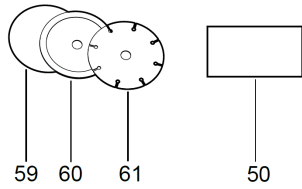

M12FCOT-0 FUEL CUT OFF TOOL XXX

4933464618 - M12FCOT-0 - 4000467985

Position	Quantity	Description	Part number	EAN
0009	1	COVER CAP	4931466149	4058546273668
0010	1	ADJUSTING BUTTON	4931466150	4058546273675
0019	4	SCREW	4931466151	4058546273682
0020	1	LOCKING PLATE	4931466152	4058546273699
0021	1	GUARD	4931466153	4058546273705
0022	1	FELT WASHER	4931466154	4058546273712
0031	1	BALL BEARING	4931436014	4002395875399
0032	1	ELECTRONIC	4931466155	4058546273729
0034	16	SCREW	660570005	4002395827329
0038	1	SWITCH	4931466156	4058546273736
0040	1	CONNECTOR	4931436292	4002395252909
0050	1	RATING PLATE	4931466157	4058546273743
0051	1	HOUSING	4931466158	4058546273750
0052	1	HOUSING SET ASSY	4931466159	4058546273767
0053	1	ARMATURE	4931466160	4058546273774
0054	1	SPINDLE LOCK	4931466161	4058546273781
0055	1	FLANGE	4931466162	4058546273798
0056	1	KEY	4931436125	4002395878734
0057	1	COVER	4931466163	4058546273804
0058	1	GUIDE SHOE	4931466164	4058546273811
0702	1	INSERT	4931466165	4058546273828
0059	1	SCS41/76 ABRASIVE CUTTING DISC - 5PC	4932464717	4058546226626
0060	1	DHTS 76 Diamond Blade -1PC	4932464715	4058546226602
0061	1	CARBIDE BLADE 76 - 1PC	4932464716	4058546226619
0701	1	HD Box 1 - 1pc	4932453385	4002395146376