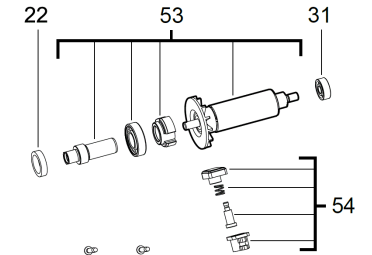

M12FCOT-0 FUEL CUT OFF TOOL XXX

4933464618 - M12FCOT-0 - 4000467985

Position	Quantity	Description	Part number	EAN
0009	1	COVER CAP	4931466149	4058546273668
0010	1	ADJUSTING BUTTON	4931466150	4058546273675
0019	4	SCREW	4931466151	4058546273682
0020	1	LOCKING PLATE	4931466152	4058546273699
0021	1	GUARD	4931466153	4058546273705
0022	1	FELT WASHER	4931466154	4058546273712
0031	1	BALL BEARING	4931436014	4002395875399
0032	1	ELECTRONIC	4931466155	4058546273729
0034	16	SCREW	660570005	4002395827329
0038	1	SWITCH	4931466156	4058546273736
0040	1	CONNECTOR	4931436292	4002395252909
0050	1	RATING PLATE	4931466157	4058546273743
0051	1	HOUSING	4931466158	4058546273750
0052	1	HOUSING SET ASSY	4931466159	4058546273767
0053	1	ARMATURE	4931466160	4058546273774
0054	1	SPINDLE LOCK	4931466161	4058546273781
0055	1	FLANGE	4931466162	4058546273798
0056	1	KEY	4931436125	4002395878734
0057	1	COVER	4931466163	4058546273804
0058	1	GUIDE SHOE	4931466164	4058546273811
0702	1	INSERT	4931466165	4058546273828
0059	1	SCS41/76 ABRASIVE CUTTING DISC - 5PC	4932464717	4058546226626
0060	1	DHTS 76 Diamond Blade -1PC	4932464715	4058546226602
0061	1	CARBIDE BLADE 76 - 1PC	4932464716	4058546226619
0701	1	HD Box 1 - 1pc	4932453385	4002395146376