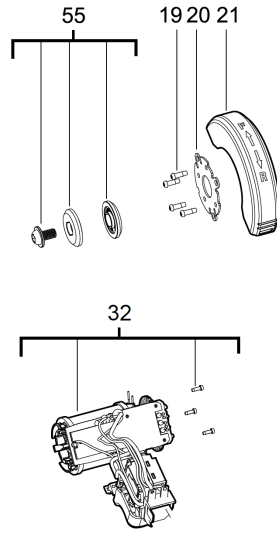

M12FCOT-422X FUEL CUT OFF TOOL IN2

4933464619 - M12FCOT-422X - 4000467985

Position	Quantity	Description	Part number	EAN
0009	1	COVER CAP	4931466149	4058546273668
0010	1	ADJUSTING BUTTON	4931466150	4058546273675
0019	4	SCREW	4931466151	4058546273682
0020	1	LOCKING PLATE	4931466152	4058546273699
0021	1	GUARD	4931466153	4058546273705
0022	1	FELT WASHER	4931466154	4058546273712
0031	1	BALL BEARING	4931436014	4002395875399
0032	1	ELECTRONIC	4931466155	4058546273729
0034	16	SCREW	660570005	4002395827329
0038	1	SWITCH	4931466156	4058546273736
0040	1	CONNECTOR	4931436292	4002395252909
0050	1	RATING PLATE	4931466157	4058546273743
0051	1	HOUSING	4931466158	4058546273750
0052	1	HOUSING SET ASSY	4931466159	4058546273767
0053	1	ARMATURE	4931466160	4058546273774
0054	1	SPINDLE LOCK	4931466161	4058546273781
0055	1	FLANGE	4931466162	4058546273798
0056	1	KEY	4931436125	4002395878734
0057	1	COVER	4931466163	4058546273804
0058	1	GUIDE SHOE	4931466164	4058546273811
0702	1	INSERT	4931466165	4058546273828
0059	1	SCS41/76 ABRASIVE CUTTING DISC - 5PC	4932464717	4058546226626
0060	1	DHTS 76 Diamond Blade -1PC	4932464715	4058546226602
0061	1	CARBIDE BLADE 76 - 1PC	4932464716	4058546226619
0701	1	HD Box 1 - 1pc	4932453385	4002395146376