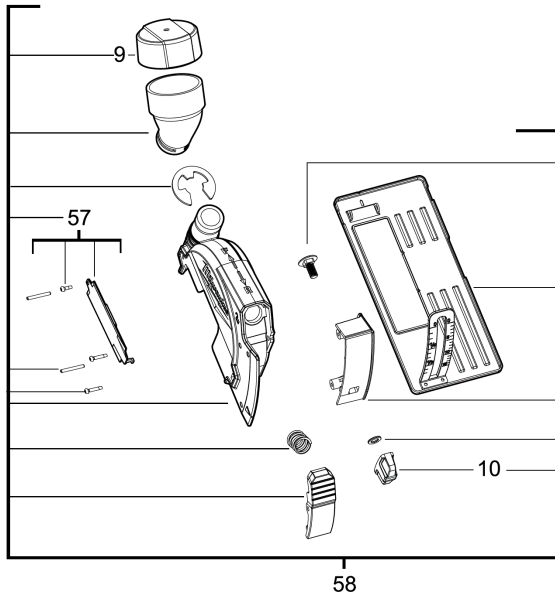

M12FCOT-422X FUEL CUT OFF TOOL IN2

4933464619 - M12FCOT-422X - 4000467985

Position	Quantity	Description	Part number	EAN
0009	1	COVER CAP	4931466149	4058546273668
0010	1	ADJUSTING BUTTON	4931466150	4058546273675
0019	4	SCREW	4931466151	4058546273682
0020	1	LOCKING PLATE	4931466152	4058546273699
0021	1	GUARD	4931466153	4058546273705
0022	1	FELT WASHER	4931466154	4058546273712
0031	1	BALL BEARING	4931436014	4002395875399
0032	1	ELECTRONIC	4931466155	4058546273729
0034	16	SCREW	660570005	4002395827329
0038	1	SWITCH	4931466156	4058546273736
0040	1	CONNECTOR	4931436292	4002395252909
0050	1	RATING PLATE	4931466157	4058546273743
0051	1	HOUSING	4931466158	4058546273750
0052	1	HOUSING SET ASSY	4931466159	4058546273767
0053	1	ARMATURE	4931466160	4058546273774
0054	1	SPINDLE LOCK	4931466161	4058546273781
0055	1	FLANGE	4931466162	4058546273798
0056	1	KEY	4931436125	4002395878734
0057	1	COVER	4931466163	4058546273804
0058	1	GUIDE SHOE	4931466164	4058546273811
0702	1	INSERT	4931466165	4058546273828
0059	1	SCS41/76 ABRASIVE CUTTING DISC - 5PC	4932464717	4058546226626
0060	1	DHTS 76 Diamond Blade -1PC	4932464715	4058546226602
0061	1	CARBIDE BLADE 76 - 1PC	4932464716	4058546226619
0701	1	HD Box 1 - 1pc	4932453385	4002395146376