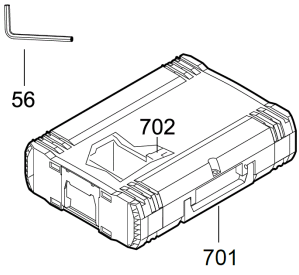

M12FCOT-422X FUEL CUT OFF TOOL IN2

4933464619 - M12FCOT-422X - 4000467985

Position	Quantity	Description	Part number	EAN
0009	1	COVER CAP	4931466149	4058546273668
0010	1	ADJUSTING BUTTON	4931466150	4058546273675
0019	4	SCREW	4931466151	4058546273682
0020	1	LOCKING PLATE	4931466152	4058546273699
0021	1	GUARD	4931466153	4058546273705
0022	1	FELT WASHER	4931466154	4058546273712
0031	1	BALL BEARING	4931436014	4002395875399
0032	1	ELECTRONIC	4931466155	4058546273729
0034	16	SCREW	660570005	4002395827329
0038	1	SWITCH	4931466156	4058546273736
0040	1	CONNECTOR	4931436292	4002395252909
0050	1	RATING PLATE	4931466157	4058546273743
0051	1	HOUSING	4931466158	4058546273750
0052	1	HOUSING SET ASSY	4931466159	4058546273767
0053	1	ARMATURE	4931466160	4058546273774
0054	1	SPINDLE LOCK	4931466161	4058546273781
0055	1	FLANGE	4931466162	4058546273798
0056	1	KEY	4931436125	4002395878734
0057	1	COVER	4931466163	4058546273804
0058	1	GUIDE SHOE	4931466164	4058546273811
0702	1	INSERT	4931466165	4058546273828
0059	1	SCS41/76 ABRASIVE CUTTING DISC - 5PC	4932464717	4058546226626
0060	1	DHTS 76 Diamond Blade -1PC	4932464715	4058546226602
0061	1	CARBIDE BLADE 76 - 1PC	4932464716	4058546226619
0701	1	HD Box 1 - 1pc	4932453385	4002395146376