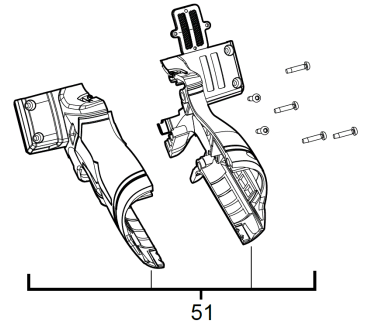

M12FCOT-422X FUEL CUT OFF TOOL IN2

4933464619 - M12FCOT-422X - 4000467985

Position	Quantity	Description	Part number	EAN
0009	1	COVER CAP	4931466149	4058546273668
0010	1	ADJUSTING BUTTON	4931466150	4058546273675
0019	4	SCREW	4931466151	4058546273682
0020	1	LOCKING PLATE	4931466152	4058546273699
0021	1	GUARD	4931466153	4058546273705
0022	1	FELT WASHER	4931466154	4058546273712
0031	1	BALL BEARING	4931436014	4002395875399
0032	1	ELECTRONIC	4931466155	4058546273729
0034	16	SCREW	660570005	4002395827329
0038	1	SWITCH	4931466156	4058546273736
0040	1	CONNECTOR	4931436292	4002395252909
0050	1	RATING PLATE	4931466157	4058546273743
0051	1	HOUSING	4931466158	4058546273750
0052	1	HOUSING SET ASSY	4931466159	4058546273767
0053	1	ARMATURE	4931466160	4058546273774
0054	1	SPINDLE LOCK	4931466161	4058546273781
0055	1	FLANGE	4931466162	4058546273798
0056	1	KEY	4931436125	4002395878734
0057	1	COVER	4931466163	4058546273804
0058	1	GUIDE SHOE	4931466164	4058546273811
0702	1	INSERT	4931466165	4058546273828
0059	1	SCS41/76 ABRASIVE CUTTING DISC - 5PC	4932464717	4058546226626
0060	1	DHTS 76 Diamond Blade -1PC	4932464715	4058546226602
0061	1	CARBIDE BLADE 76 - 1PC	4932464716	4058546226619
0701	1	HD Box 1 - 1pc	4932453385	4002395146376