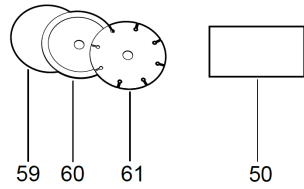

M12FCOT-422X FUEL CUT OFF TOOL IN2

4933464619 - M12FCOT-422X - 4000467985

Position	Quantity	Description	Part number	EAN
0009	1	COVER CAP	4931466149	4058546273668
0010	1	ADJUSTING BUTTON	4931466150	4058546273675
0019	4	SCREW	4931466151	4058546273682
0020	1	LOCKING PLATE	4931466152	4058546273699
0021	1	GUARD	4931466153	4058546273705
0022	1	FELT WASHER	4931466154	4058546273712
0031	1	BALL BEARING	4931436014	4002395875399
0032	1	ELECTRONIC	4931466155	4058546273729
0034	16	SCREW	660570005	4002395827329
0038	1	SWITCH	4931466156	4058546273736
0040	1	CONNECTOR	4931436292	4002395252909
0050	1	RATING PLATE	4931466157	4058546273743
0051	1	HOUSING	4931466158	4058546273750
0052	1	HOUSING SET ASSY	4931466159	4058546273767
0053	1	ARMATURE	4931466160	4058546273774
0054	1	SPINDLE LOCK	4931466161	4058546273781
0055	1	FLANGE	4931466162	4058546273798
0056	1	KEY	4931436125	4002395878734
0057	1	COVER	4931466163	4058546273804
0058	1	GUIDE SHOE	4931466164	4058546273811
0702	1	INSERT	4931466165	4058546273828
0059	1	SCS41/76 ABRASIVE CUTTING DISC - 5PC	4932464717	4058546226626
0060	1	DHTS 76 Diamond Blade -1PC	4932464715	4058546226602
0061	1	CARBIDE BLADE 76 - 1PC	4932464716	4058546226619
0701	1	HD Box 1 - 1pc	4932453385	4002395146376