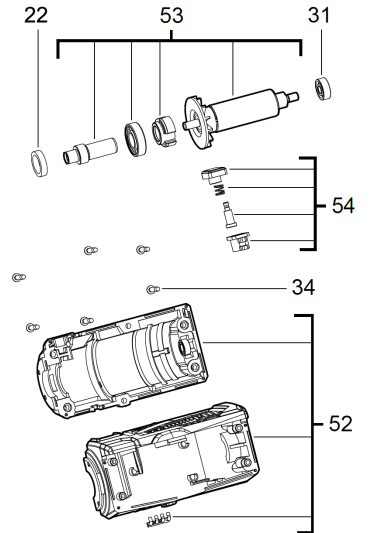

M12FCOT-422X FUEL CUT OFF TOOL IN2

4933464619 - M12FCOT-422X - 4000467985

Position	Quantity	Description	Part number	EAN
0009	1	COVER CAP	4931466149	4058546273668
0010	1	ADJUSTING BUTTON	4931466150	4058546273675
0019	4	SCREW	4931466151	4058546273682
0020	1	LOCKING PLATE	4931466152	4058546273699
0021	1	GUARD	4931466153	4058546273705
0022	1	FELT WASHER	4931466154	4058546273712
0031	1	BALL BEARING	4931436014	4002395875399
0032	1	ELECTRONIC	4931466155	4058546273729
0034	16	SCREW	660570005	4002395827329
0038	1	SWITCH	4931466156	4058546273736
0040	1	CONNECTOR	4931436292	4002395252909
0050	1	RATING PLATE	4931466157	4058546273743
0051	1	HOUSING	4931466158	4058546273750
0052	1	HOUSING SET ASSY	4931466159	4058546273767
0053	1	ARMATURE	4931466160	4058546273774
0054	1	SPINDLE LOCK	4931466161	4058546273781
0055	1	FLANGE	4931466162	4058546273798
0056	1	KEY	4931436125	4002395878734
0057	1	COVER	4931466163	4058546273804
0058	1	GUIDE SHOE	4931466164	4058546273811
0702	1	INSERT	4931466165	4058546273828
0059	1	SCS41/76 ABRASIVE CUTTING DISC - 5PC	4932464717	4058546226626
0060	1	DHTS 76 Diamond Blade -1PC	4932464715	4058546226602
0061	1	CARBIDE BLADE 76 - 1PC	4932464716	4058546226619
0701	1	HD Box 1 - 1pc	4932453385	4002395146376