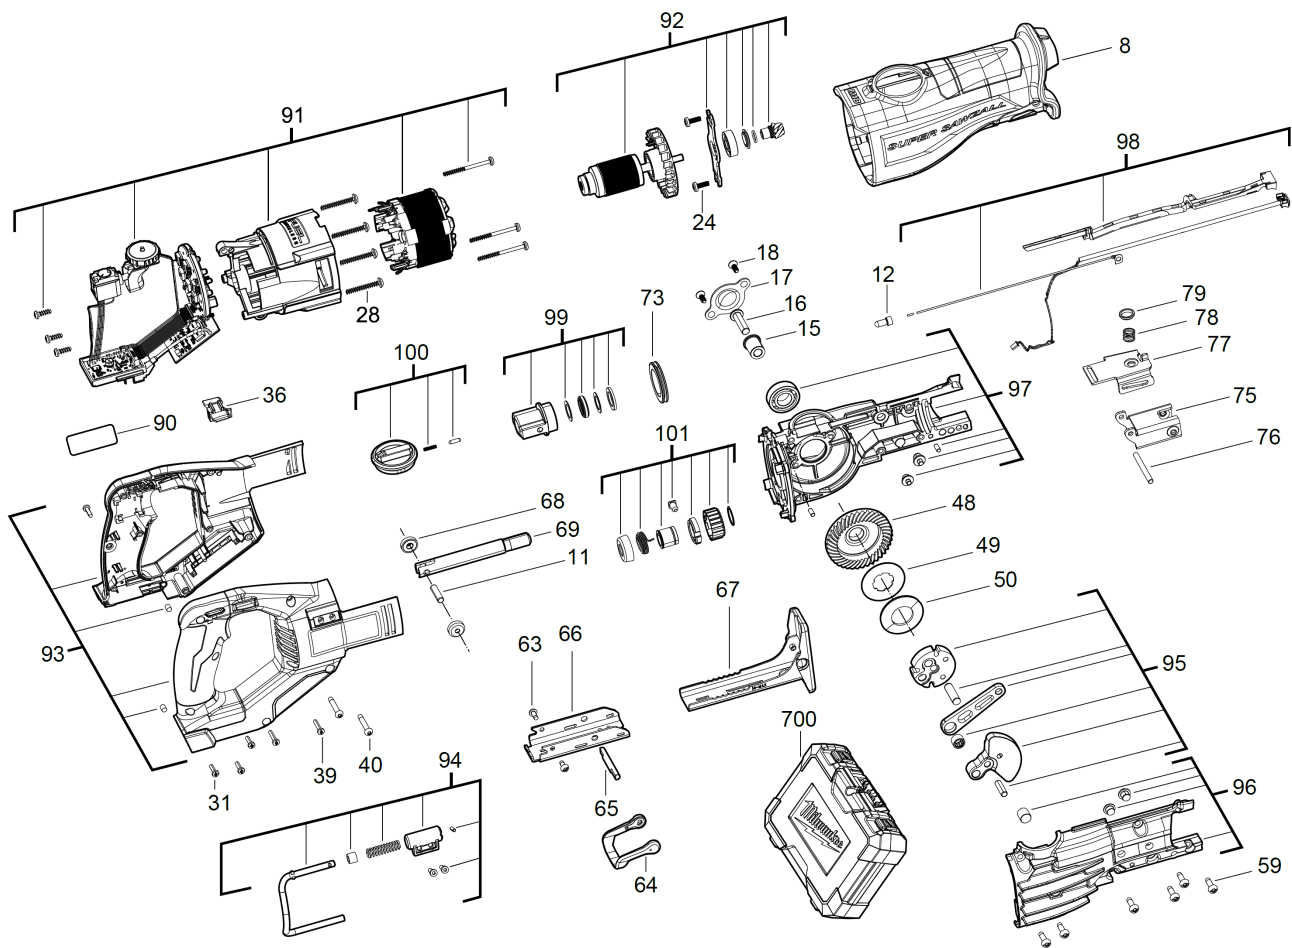

# M18FSX-0X SAWZALL XXX

4933464724 - M18FSX-0X - 4000467680

Position	Quantity	Description	Part number	EAN
0008	1	GEAR BOX INSULATION	4931465639	4058546237394
0011	1	PIN	4931465640	4058546237400
0012	1	CONNECTOR	4931453770	4002395142378
0015	1	DISTANCE HOLDER	4931436034	4002395172177
0016	1	SCREW	4931436035	4002395878383
0017	1	PLATE	4931436036	4002395878390
0018	2	SCREW	4931453200	4002395151561
0024	2	SCREW	4931436635	4002395258017
0028	4	SCREW	4931436564	4002395257614
0031	4	SCREW	4931454146	4002395285600
0036	1	LOCK RELEASE KIT	4931465643	4058546237431
0039	2	SCREW	06827261	4058546068967
0040	2	SCREW	4931465644	4058546237448
0048	1	BEVEL GEAR PAIR	4931453356	4002395162536
0049	1	PLATE	4931436030	4002395878345
0050	1	SPRING	4931436031	4002395878352
0059	6	SCREW	4931435228	4002395860128
0063	2	SCREW	06827253	4058546068950
0064	1	LOCK RELEASE KIT	4931465645	4058546237455
0065	1	PIN	44601635	4058546073930
0066	1	HOLDER	4931436026	4002395878307
0067	1	DISTANCE HOLDER	4931465646	4058546237462
0068	2	SPACER	4931465647	4058546237479
0069	1	RAM	4931465648	4058546237486
0073	1	SEAL	4931436021	4002395877652
0075	1	SUPPORTING PLATE	4931465649	4058546237493
0076	1	PIN	4931465650	4058546237509
0077	1	GUIDE PIECE	4931465651	4058546237516
0078	1	SPRING	4931465652	4058546237523
0079	1	SLEEVE	4931465653	4058546237530
0090	1	RATING PLATE	4931465654	4058546237547
0091	1	PRINT.CURIUT SWITCH	4931465655	4058546237554
0092	1	ARMATURE	4931465656	4058546237561
0093	1	HANDLE SET	4931465657	4058546237578
0094	1	HOOK	4931465658	4058546237585
0095	1	CRANK ASSEMBLY	4931465659	4058546237592
0096	1	HOUSING RIGHT	4931465660	4058546237608
0097	1	HOUSING LEFT	4931465661	4058546237615
0098	1	LIGHT PIPE	4931465662	4058546237622
0099	1	BUSH	4931453359	4002395162567
0100	1	ROTARY SLIDER	4931465663	4058546237639
0101	1	INTERLOCK ELEMENT	4931465664	4058546237646
0700	1	CARRYING CASE	4931465665	4058546237653