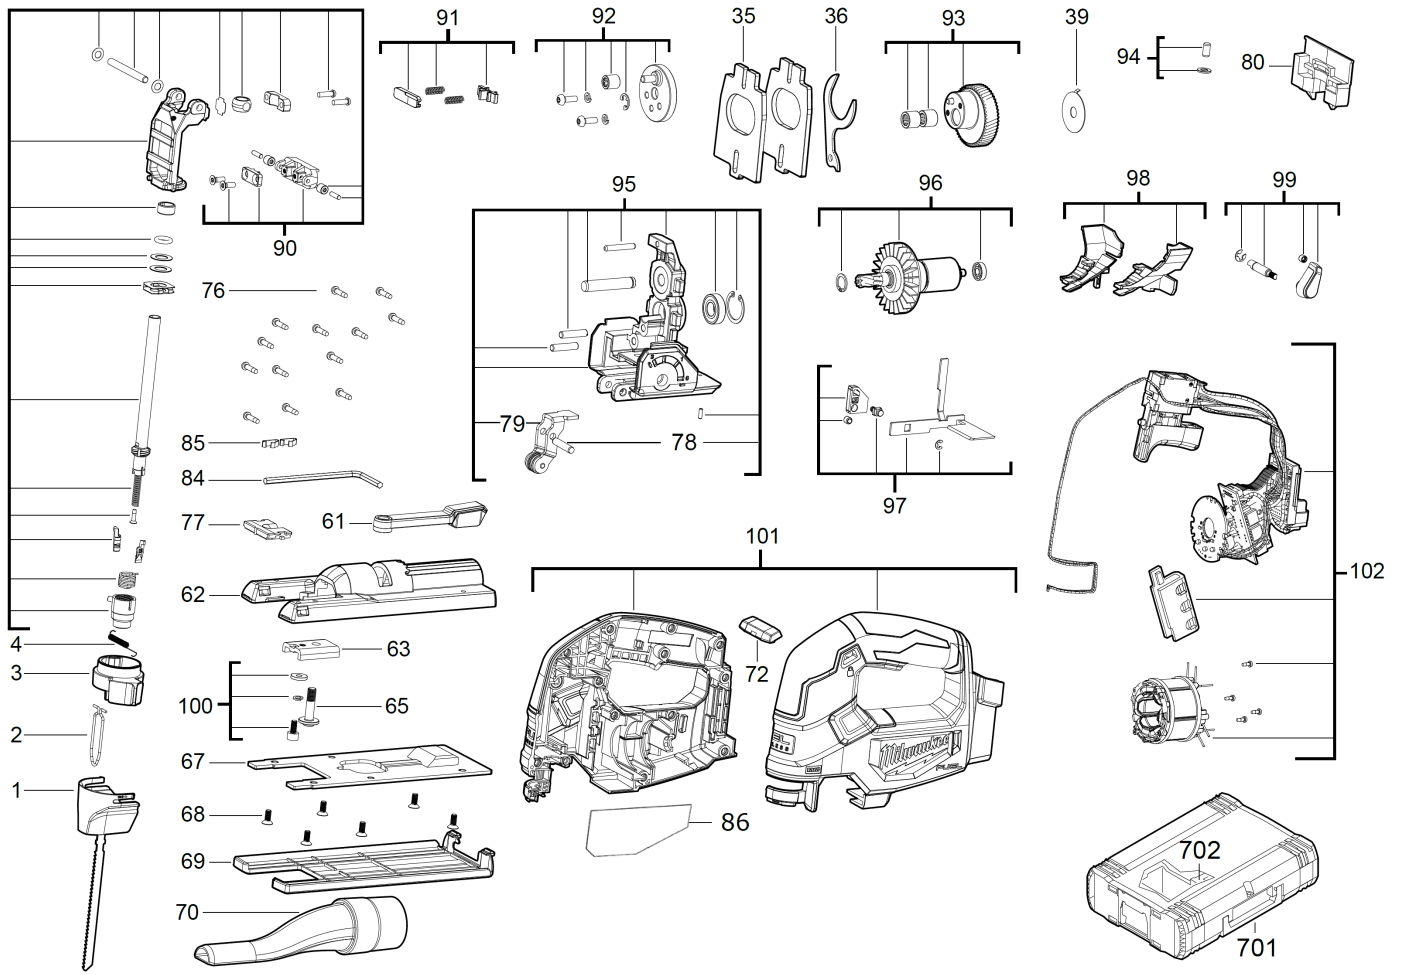

M18FJS-0X BTY. JIGSAW XXX

4933464726 - M18FJS-0X - 4000469259

Position	Quantity	Description	Part number	EAN
0001	1	COVER	4931466420	4058546276379
0002	1	DISTANCE HOLDER	4931454320	4002395286102
0003	1	SHOE REL.LEVER KIT	4931466421	4058546276386
0004	1	SPRING	4931454321	4002395286119
0035	2	ECCENTRIC BEARING	4931454304	4002395284740
0036	1	ECCENTRIC DISC	4931454305	4002395284757
0039	1	WASHER	4931454307	4002395284771
0061	1	CLAMPING LEVER	4931466422	4058546276393
0062	1	GLIDING SHOE	4931466423	4058546276409
0063	1	HOLDING PLATE	4931454313	4002395285433
0065	1	SCREW	4931466424	4058546276416
0067	1	BASE PLATE	4931466425	4058546276423
0068	6	SCREW	4931454315	4002395285457
0069	1	COVER	4931466426	4058546276430
0070	1	DUST EXTRACTION	4931466427	4058546276447
0072	1	PUSH BUTTON	4931466428	4058546276454
0076	13	SCREW	660024030	4002395826957
0077	1	ANT-CHIPPING DEVICE	4931431787	4002395895700
0078	1	HOLDING PIN	4931472871	4058546331733
0079	1	GUIDE ROLLER	4931472870	4058546331726
0080	1	GEAR BOX COVER	4931466429	4058546276461
0084	1	HEX WRENCH	4931466430	4058546276478
0085	2	SPRING	4931466431	4058546276485
0086	1	RATING PLATE	4931466432	4058546276492
0090	1	SPINDLE KIT	4931466433	4058546276508
0091	1	BACKING PLATE	4931454328	4002395286188
0092	1	SPACER PLATE	4931466434	4058546276515
0093	1	GEAR	4931466435	4058546276522
0094	1	SEAL	4931454337	4002395286874
0095	1	GEAR BOX ASSY	4931466436	4058546276539
0096	1	MOTOR ASSEMBLY	4931466437	4058546276546
0097	1	BLOWER	4931466438	4058546276553
0098	1	CLUTCH HOUSING	4931466439	4058546276560
0099	1	SHOE REL.LEVER KIT	4931466440	4058546276577
0100	1	COVER-KIT	4931466441	4058546276584
0101	1	HOUSING	4931466442	4058546276591
0102	1	SWITCH	4931466443	4058546276607
0701	1	HD Box 1 - 1pc	4932453385	4002395146376
0702	1	INSERT	4931466444	4058546276614