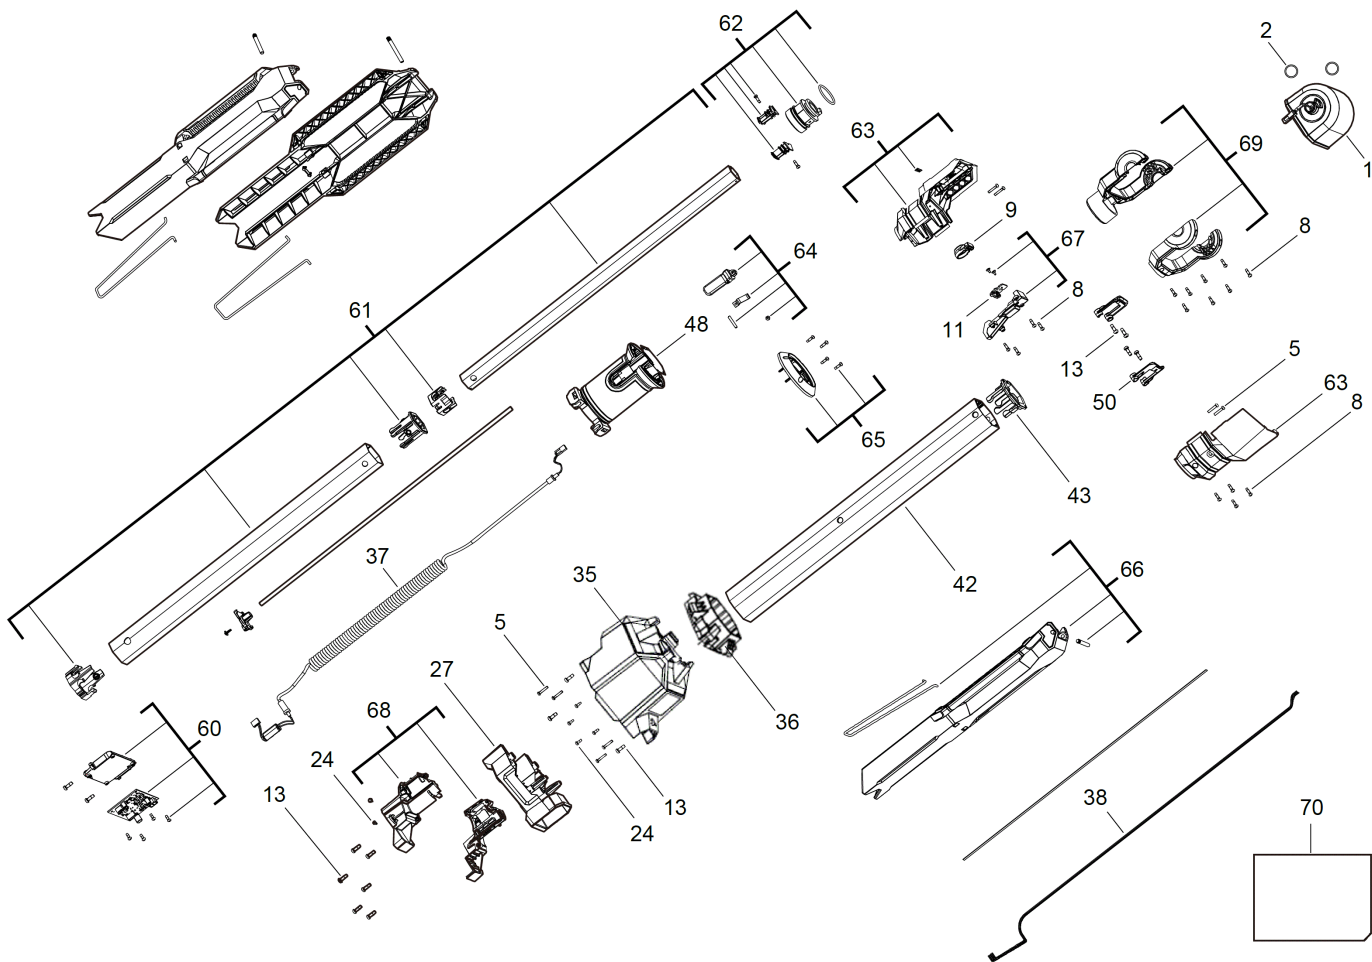

M12SAL-0 STAND LIGHT XXX

4933464823 - M12SAL-0 - 4000469555

Position	Quantity	Description	Part number	EAN
0001	1	LAMP	4931466566	4058546277833
0002	2	O-RING	4931466567	4058546277840
0005	8	SCREW	4931466568	4058546277857
0008	22	SCREW	4931466592	4058546278090
0009	1	BUTTON	4931466569	4058546277864
0011	1	ELECTRONIC ELEMENT	4931466570	4058546277871
0013	15	SCREW	4931447515	4002395880539
0024	12	SCREW	5131000000	
0027	1	HOUSING BOTTOM	4931466571	4058546277888
0035	1	HOUSING COVER	4931466572	4058546277895
0036	1	INSERT	4931466573	4058546277901
0037	1	CABLE	4931466574	4058546277918
0038	1	WIRE	4931466575	4058546277925
0042	1	CYLINDER	4931466576	4058546277932
0043	1	GUIDE SLEEVE	4931466577	4058546277949
0048	1	HANDLE	4931466578	4058546277956
0050	2	LOCK	4931466579	4058546277963
0060	1	ELECTRONIC	4931466580	4058546277970
0061	1	CYLINDER	4931466581	4058546277987
0062	1	GUIDE SLEEVE	4931466582	4058546277994
0063	1	CAP	4931466583	4058546278007
0064	2	LOCK	4931466584	4058546278014
0065	1	CAP	4931466585	4058546278021
0066	3	FOOT	4931466586	4058546278038
0067	1	HOUSING	4931466587	4058546278045
0068	1	HOUSING	4931466588	4058546278052
0069	1	HINGE PIECE	4931466589	4058546278069
0070	1	RATING PLATE	4931466590	4058546278076