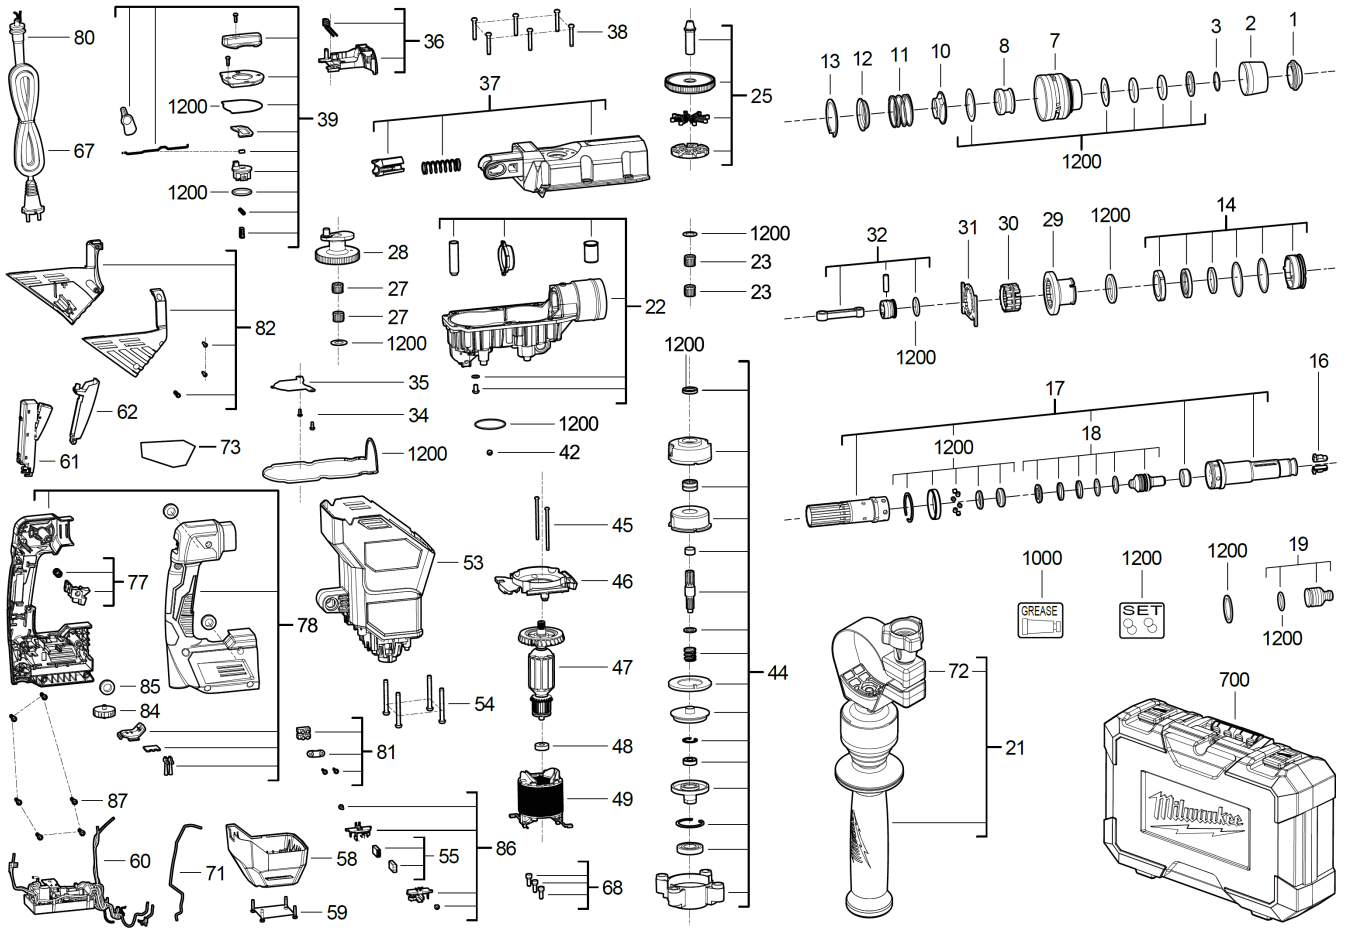

# K850S SDS MAX COMBI HAMMER IN2

4933464896 - K850S IN2 - 4000469880

Position	Quantity	Description	Part number	EAN
0001	1	RUBBER CAP	4931435353	4002395889136
0002	1	CAP	4931435133	4002395858576
0003	1	HOLDING RING	4931435134	4002395858583
0007	1	COLLAR	4931435138	4002395859221
0008	1	INTERLOCK SLEEVE	4931435139	4002395859238
0010	1	INTERLOCK ELEMENT	4931466761	4058546279783
0011	1	SPRING	4931435140	4002395859245
0012	1	PLATE	633152001	4002395857708
0013	1	PROTECTION WASHER	4931435141	4002395859252
0014	1	BEARING END PLATE	4931466634	4058546278519
0016	2	CAM	4931435144	4002395859283
0017	1	SPINDLE KIT	4931466635	4058546278526
0018	1	SNAP DIE	4931466636	4058546278533
0019	1	PERCUSSION BODY	4931466637	4058546278540
0021	1	AUXILIARY HANDLE	4931466638	4058546278557
0022	1	GEAR BOX	4931466832	4058546280499
0023	2	NEEDLE BEARING	4931466640	4058546278571
0025	1	SLIP CLUTCH	4931466641	4058546278588
0027	2	NEEDLE BEARING	4931435168	4002395860623
0028	1	CRANK WHEEL	4931466642	4058546278595
0029	1	BEVEL GEAR	4931466643	4058546278601
0030	1	SET COLLAR	4931466644	4058546278618
0031	1	LOCKING PLATE	4931466645	4058546278625
0032	1	PISTON	4931466833	4058546280505
0034	2	SCREW	661189001	4002395855148
0035	1	LATCH PLATE	4931466647	4058546278649
0036	1	ADJUSTING PIECE	4931466648	4058546278656
0037	1	GEAR BOX COVER	4931466834	4058546280512
0038	6	SCREW	4931435158	4002395860722
0039	1	SWITCH	4931466835	4058546280529
0042	1	SCREW	4931435162	4002395860760
0044	1	COUPLING SET	4931466836	4058546280536
0045	2	SCREW	4931466837	4058546280543
0046	1	CAP	4931466838	4058546280550
0047	1	ARMATURE	4931472071	4058546282882
0048	1	BALL BEARING	4931435170	4002395860647
0049	1	ELECTRIC FIELD	4931472072	4058546282899
0053	1	HOUSING	4931466841	4058546280581
0054	4	SCREW	4931466654	4058546278717
0055	1	CARBON BRUSH	4931472073	4058546282905
0058	1	END COVER CAP	4931466843	4058546280604
0059	4	SCREW	4931453119	4002395152735
0060	1	ELECTRONIC	4931472074	4058546282912
0061	1	SWITCH	4931466860	4058546280772
0062	1	SWITCH COVER	4931466846	4058546280635
0067	1	POWER CORD	4931466859	4058546280765
0068	1	CONNECTOR	790009001	4002395772445
0071	1	WIRE	4931472075	4058546282929
0072	1	BAND	4931466657	4058546278748
0073	1	RATING PLATE	4931466861	4058546280789