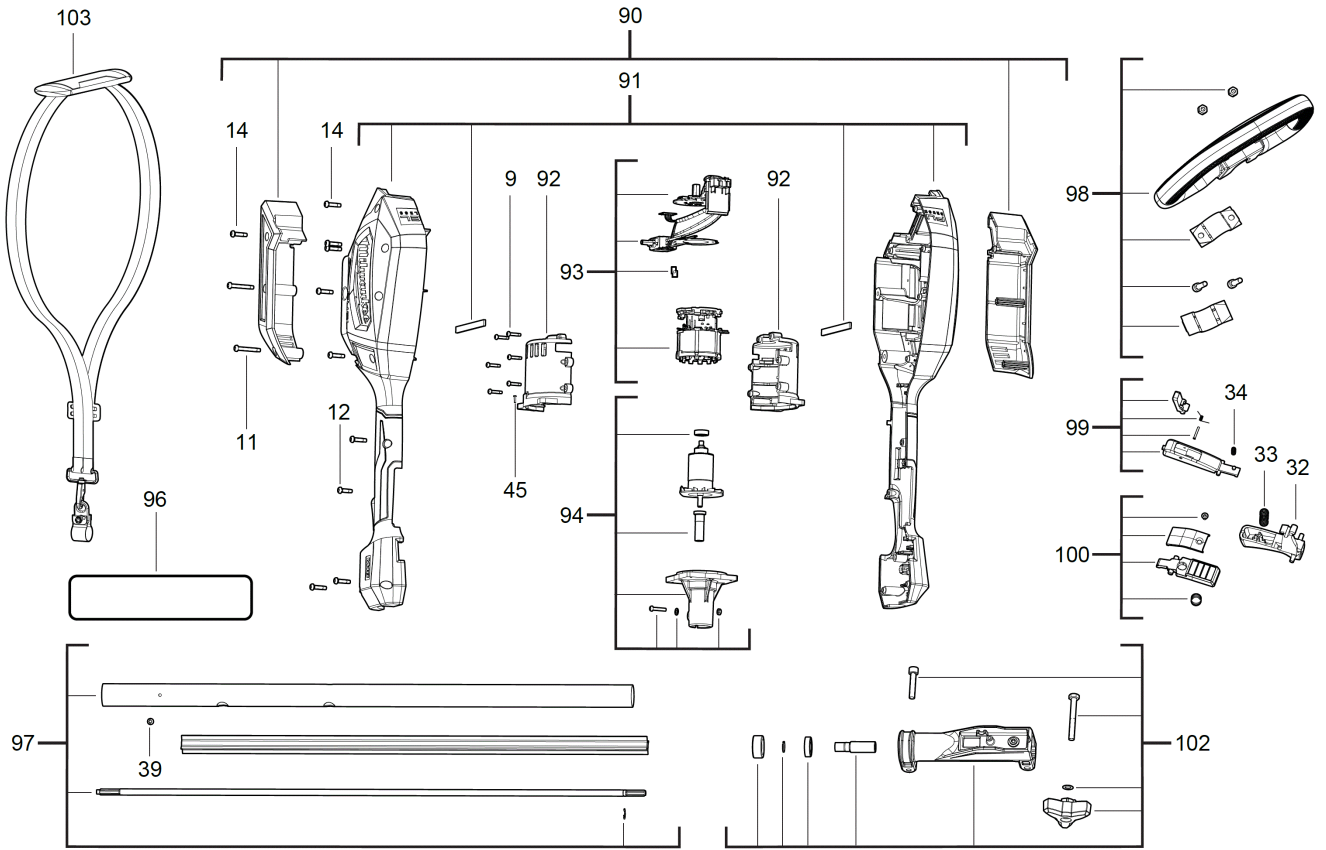

M18FOPH-0 OUTDOOR POWER HEAD XXX

4933464954 - M18FOPH-0 - 4000469757

Position	Quantity	Description	Part number	EAN
0009	6	SCREW	660570005	4002395827329
0011	2	SCREW	4931435023	4002395857302
0012	1	SCREW	4931454800	4058546014179
0014	11	SCREW	660024030	4002395826957
0032	1	TRIGGER	4931454801	4058546014186
0033	1	SPRING	4931454808	4058546014254
0034	1	SPRING	4931454803	4058546014209
0039	1	SCREW	4931466762	4058546279790
0045	4	SCREW	4931454146	4002395285600
0090	1	COVER	4931466763	4058546279806
0091	1	HANDLE SET	4931466764	4058546279813
0092	1	MOTOR HOUSING	4931466765	4058546279820
0093	1	SWITCH	4931466766	4058546279837
0094	1	ROTOR	4931466767	4058546279844
0096	1	LABEL	4931466768	4058546279851
0097	1	DRIVING SHAFT	4931466769	4058546279868
0098	1	HANDLE SET	4931466770	4058546279875
0099	1	TRIGGER	4931466771	4058546279882
0100	1	TRIGGER	4931466772	4058546279899
0102	1	RELEASE LEVER	4931466773	4058546279905
0103	1	STRAP	4931466774	4058546279912