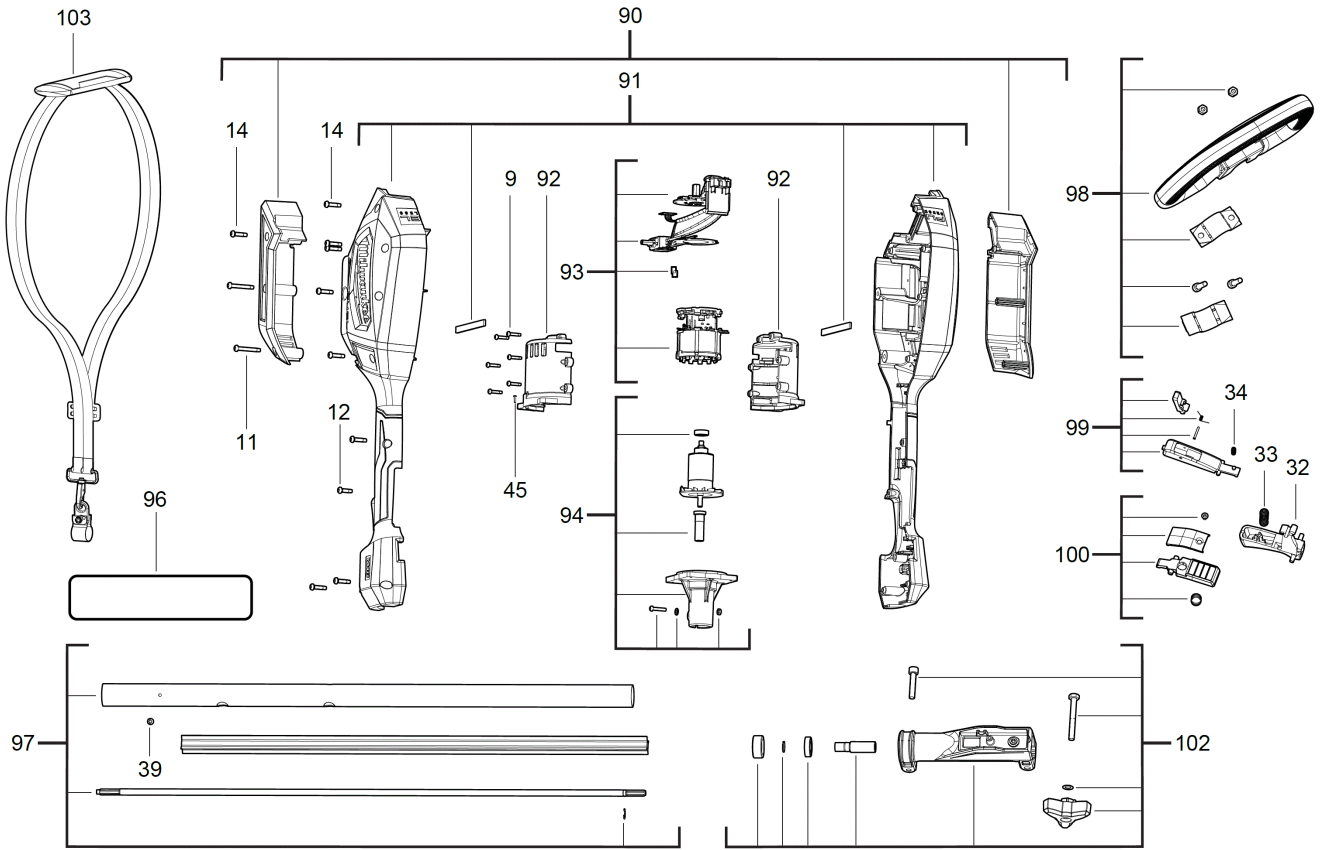

M18FOPHLTKIT-0 OUTD.POWER HEAD KIT XXX

4933464956 - M18FOPHLTKIT-0 - 4000469757

Position	Quantity	Description	Part number	EAN
0009	6	SCREW	660570005	4002395827329
0011	2	SCREW	4931435023	4002395857302
0012	1	SCREW	4931454800	4058546014179
0014	11	SCREW	660024030	4002395826957
0032	1	TRIGGER	4931454801	4058546014186
0033	1	SPRING	4931454808	4058546014254
0034	1	SPRING	4931454803	4058546014209
0039	1	SCREW	4931466762	4058546279790
0045	4	SCREW	4931454146	4002395285600
0090	1	COVER	4931466763	4058546279806
0091	1	HANDLE SET	4931466764	4058546279813
0092	1	MOTOR HOUSING	4931466765	4058546279820
0093	1	SWITCH	4931466766	4058546279837
0094	1	ROTOR	4931466767	4058546279844
0096	1	LABEL	4931466768	4058546279851
0097	1	DRIVING SHAFT	4931466769	4058546279868
0098	1	HANDLE SET	4931466770	4058546279875
0099	1	TRIGGER	4931466771	4058546279882
0100	1	TRIGGER	4931466772	4058546279899
0102	1	RELEASE LEVER	4931466773	4058546279905
0103	1	STRAP	4931466774	4058546279912