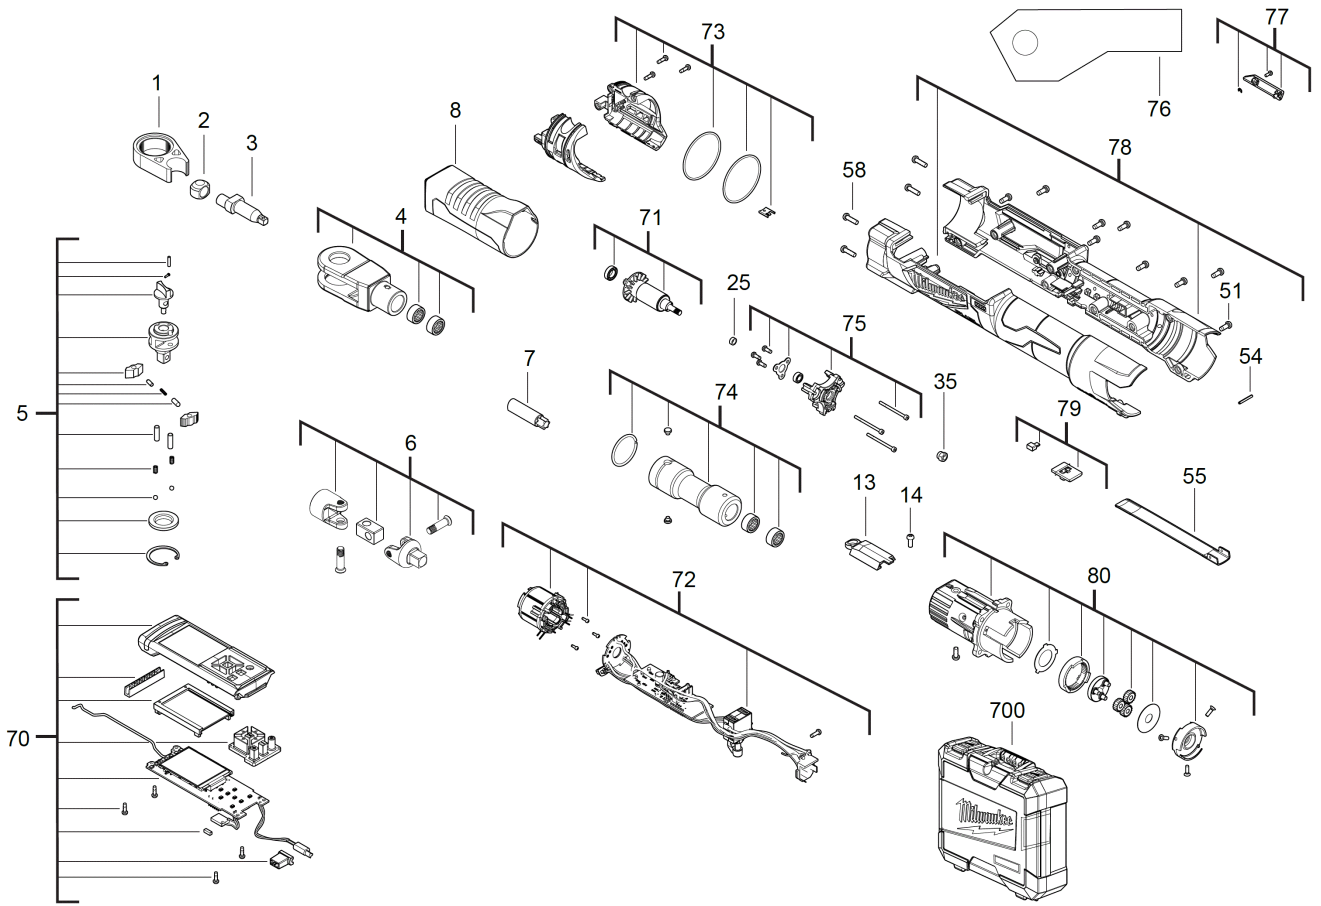

M12ONEFTR38-0C Digital Torque Wrench XXX

4933464966 - M12ONEFTR38-0C - 4000474238

Position	Quantity	Description	Part number	EAN
----------	----------	-------------	-------------	-----