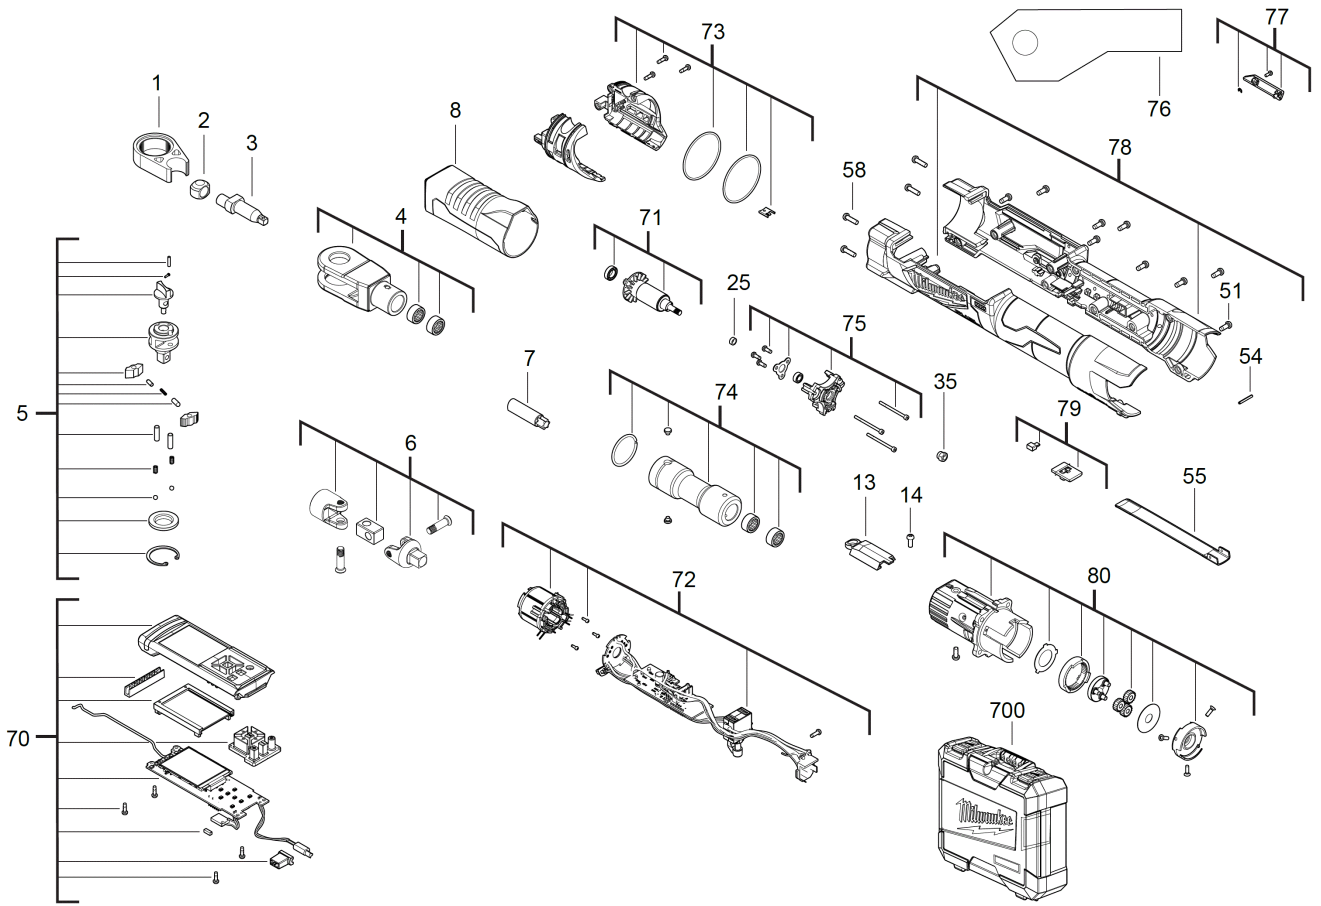

M12ONEFTR38-201C Dig. Torque Wrench IN2

4933464967 - M12ONEFTR38-201C - 4000474238

Position	Quantity	Description	Part number	EAN
----------	----------	-------------	-------------	-----