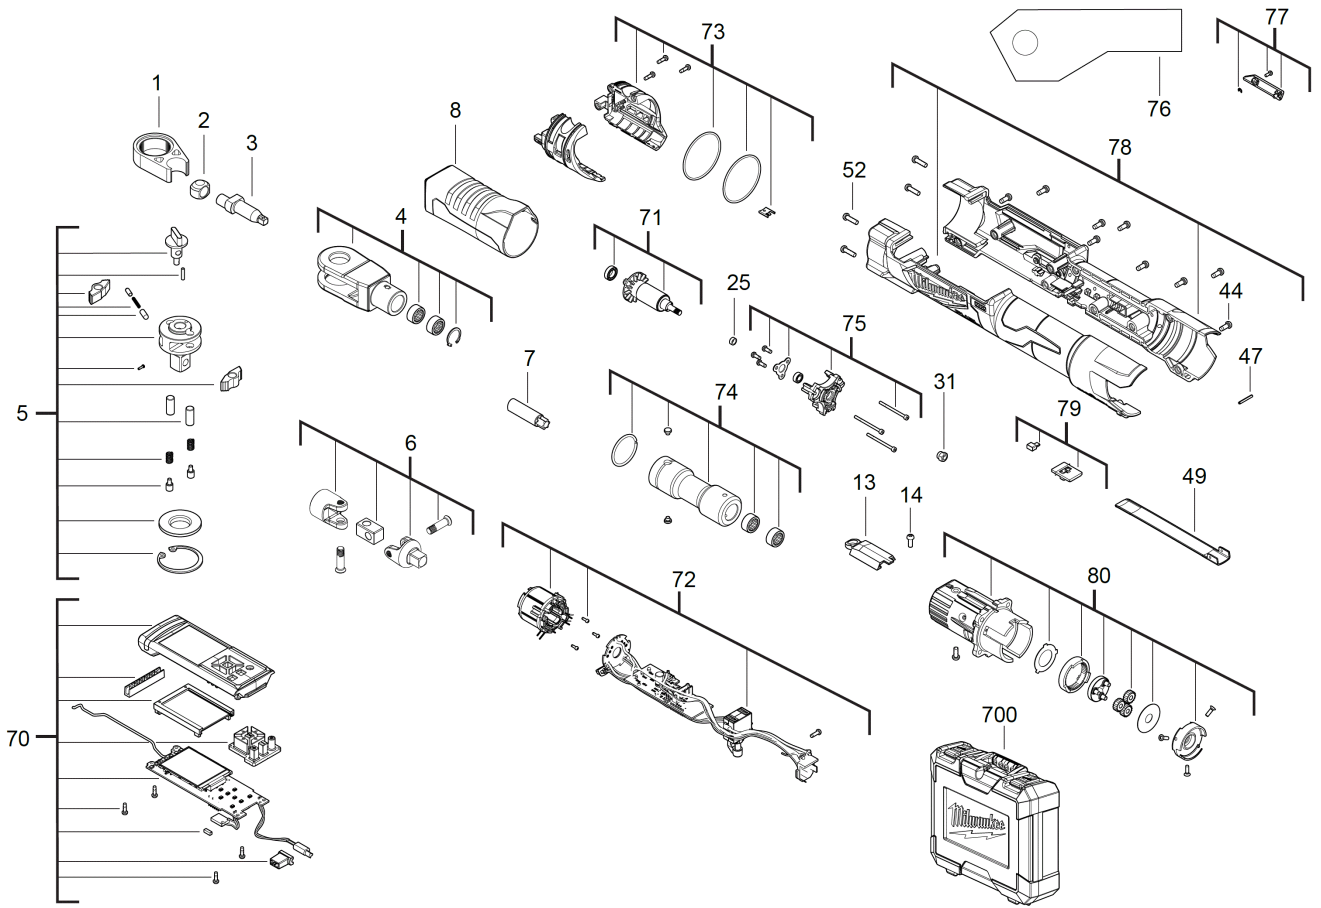

M12ONEFTR12-0C Digital Torque Wrench XXX

4933464969 - M12ONEFTR12-0C - 4000474248

Position	Quantity	Description	Part number	EAN
----------	----------	-------------	-------------	-----