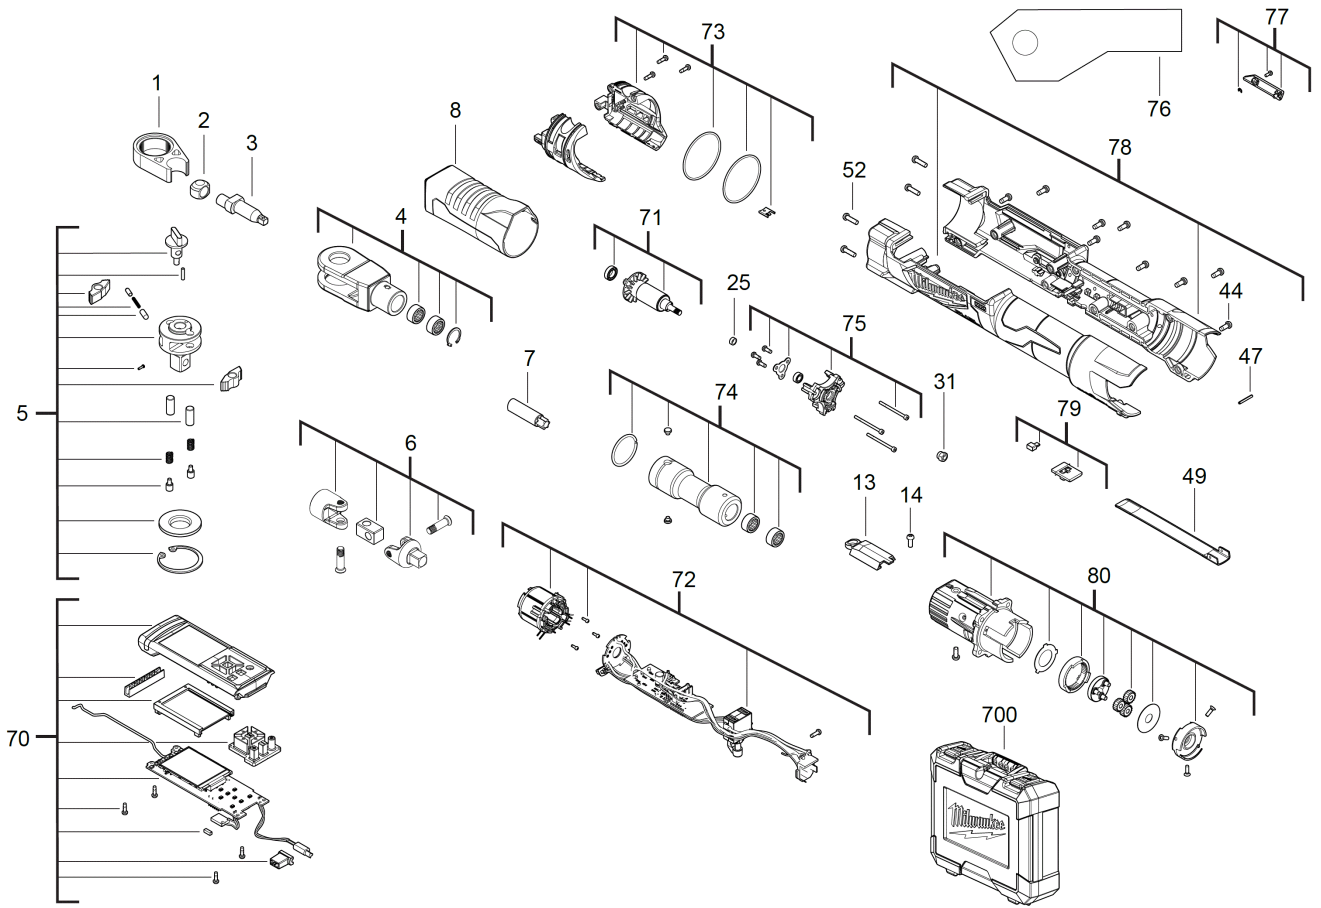

M12ONEFTR12-201C Dig. Torque Wrench IN2

4933464970 - M12ONEFTR12-201C - 4000474248

Position	Quantity	Description	Part number	EAN
----------	----------	-------------	-------------	-----