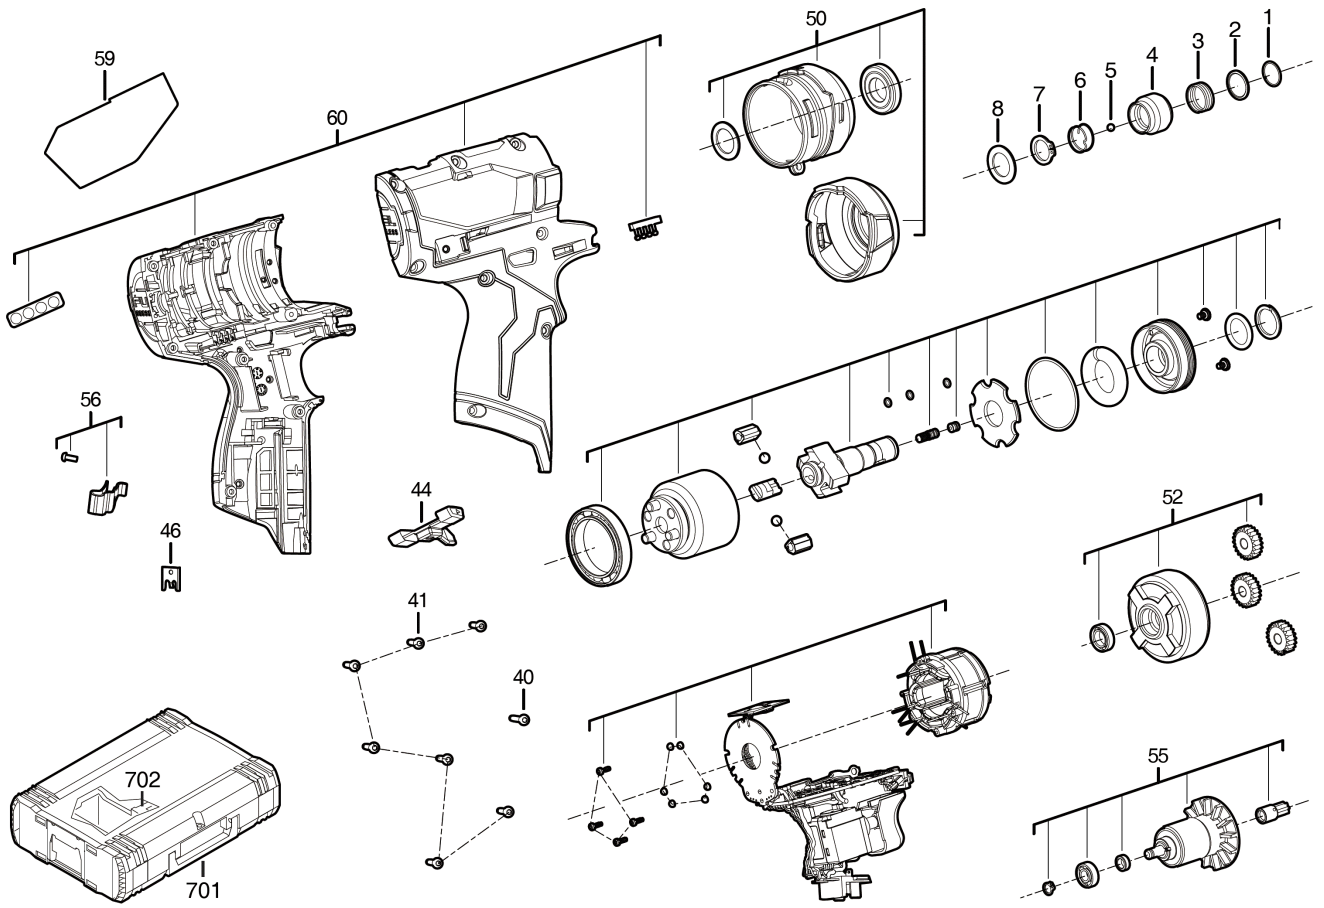

# M12FQID-0 HYDRAULIC DRIVER BARE TOOL XXX

4933464972 - M12FQID-0 - 4000469685

Position	Quantity	Description	Part number	EAN
0001	1	HOLDING RING	4931440469	4002395892068
0002	1	WASHER	4931466862	4058546280796
0003	1	SPRING	4931440467	4002395892044
0004	1	SLEEVE	4931454722	4058546013394
0005	1	BALL	4931440304	4002395891443
0006	1	SPRING	4931466863	4058546280802
0007	1	HOLDING RING	4931454723	4058546013400
0008	1	WASHER	4931466864	4058546280819
0040	1	SCREW	4931466865	4058546280826
0041	7	SCREW	4931465499	4058546235994
0044	1	LEVER	4931465198	4058546232986
0046	1	CONNECTOR	4931436292	4002395252909
0050	1	GEAR BOX HOUSING	4931466866	4058546280833
0052	1	GEAR BOX ASSY	4931466867	4058546280840
0055	1	ROTOR	4931466868	4058546280857
0056	1	BELT CLIP	4931466869	4058546280864
0059	1	RATING PLATE	4931466870	4058546280871
0060	1	HOUSING	4931466871	4058546280888
0702	1	INSERT	4931465207	4058546233075
0701	1	HD Box 1 - 1pc	4932453385	4002395146376