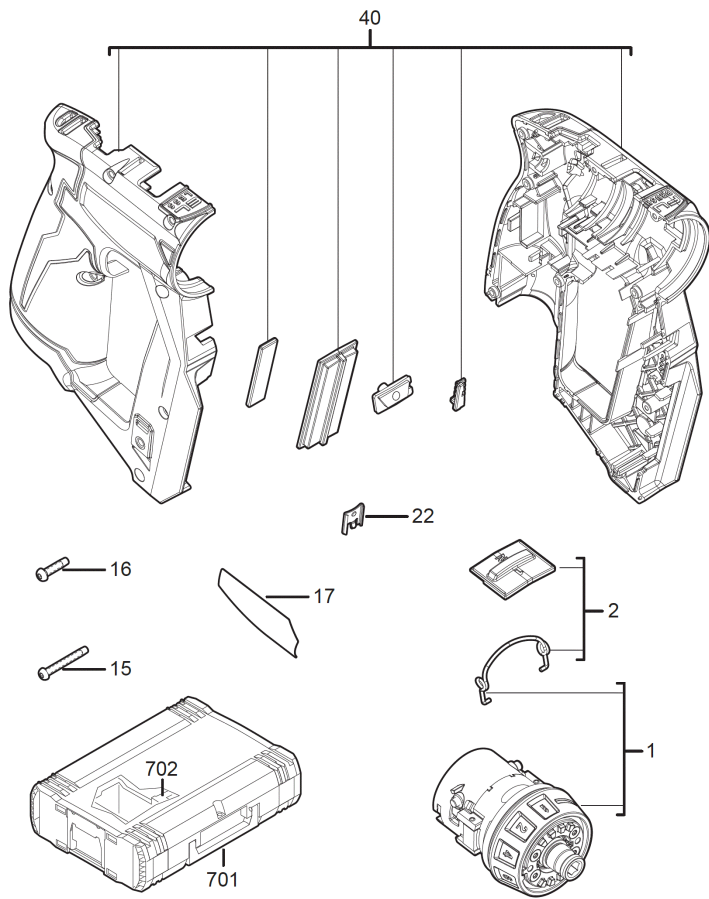

M12FDDXKIT-202X BTY. DRILL DRIVER IN2

4933464979 - M12FDDXKIT-202X - 4000474430

| Position | Quantity | Description | Part number | EAN |
|----------|----------|--------------------|-------------|---------------|
| 0001 | 1 | GEAR BOX | 4931472338 | 4058546285555 |
| 0002 | 1 | SWITCH | 4931472339 | 4058546285562 |
| 0003 | 1 | ROTOR | 4931472340 | 4058546285579 |
| 0011 | 1 | STAMP | 4931436593 | 4002395255856 |
| 0012 | 1 | SCREW | 4931465986 | 4058546272036 |
| 0015 | 3 | SCREW | 4931465898 | 4058546239985 |
| 0016 | 6 | SCREW | 660570005 | 4002395827329 |
| 0017 | 1 | RATING PLATE | 4931472341 | 4058546285586 |
| 0018 | 1 | QUICK CHANGE CHUCK | 4931472342 | 4058546285593 |
| 0019 | 1 | ANGLE DRILL HEAD | 4931472343 | 4058546285609 |
| 0020 | 1 | ANGLE ATTACHMENT | 4931472344 | 4058546285616 |
| 0021 | 1 | QUICK CHANGE CHUCK | 4931472345 | 4058546285623 |
| 0022 | 1 | CONNECTOR | 4931436292 | 4002395252909 |
| 0031 | 1 | ELECTRONIC | 4931472346 | 4058546285630 |
| 0040 | 1 | HOUSING | 4931472347 | 4058546285647 |
| 0702 | 1 | INSERT | 4931472348 | 4058546285654 |
| 0701 | 1 | HD Box 1 - 1pc | 4932453385 | 4002395146376 |