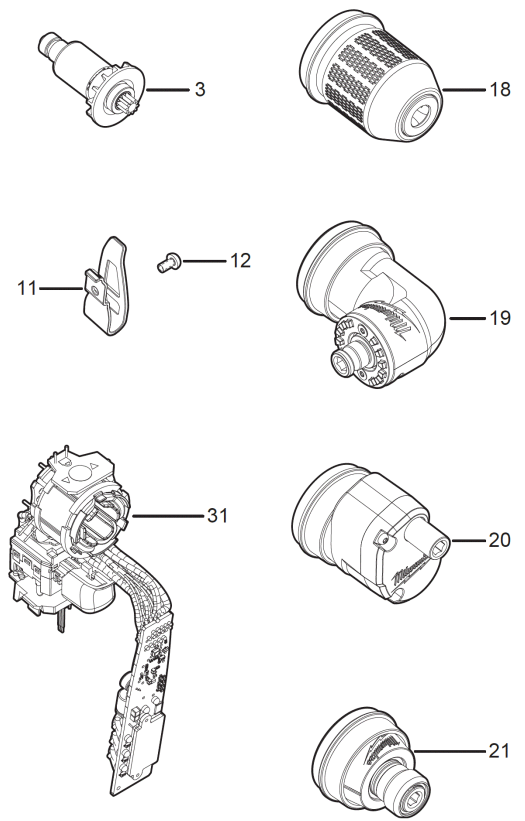

M12FDDXKIT-202X BTY. DRILL DRIVER IN2

4933464979 - M12FDDXKIT-202X - 4000474430

| Position | Quantity | Description | Part number | EAN |
|----------|----------|--------------------|-------------|---------------|
| 0001 | 1 | GEAR BOX | 4931472338 | 4058546285555 |
| 0002 | 1 | SWITCH | 4931472339 | 4058546285562 |
| 0003 | 1 | ROTOR | 4931472340 | 4058546285579 |
| 0011 | 1 | STAMP | 4931436593 | 4002395255856 |
| 0012 | 1 | SCREW | 4931465986 | 4058546272036 |
| 0015 | 3 | SCREW | 4931465898 | 4058546239985 |
| 0016 | 6 | SCREW | 660570005 | 4002395827329 |
| 0017 | 1 | RATING PLATE | 4931472341 | 4058546285586 |
| 0018 | 1 | QUICK CHANGE CHUCK | 4931472342 | 4058546285593 |
| 0019 | 1 | ANGLE DRILL HEAD | 4931472343 | 4058546285609 |
| 0020 | 1 | ANGLE ATTACHMENT | 4931472344 | 4058546285616 |
| 0021 | 1 | QUICK CHANGE CHUCK | 4931472345 | 4058546285623 |
| 0022 | 1 | CONNECTOR | 4931436292 | 4002395252909 |
| 0031 | 1 | ELECTRONIC | 4931472346 | 4058546285630 |
| 0040 | 1 | HOUSING | 4931472347 | 4058546285647 |
| 0702 | 1 | INSERT | 4931472348 | 4058546285654 |
| 0701 | 1 | HD Box 1 - 1pc | 4932453385 | 4002395146376 |