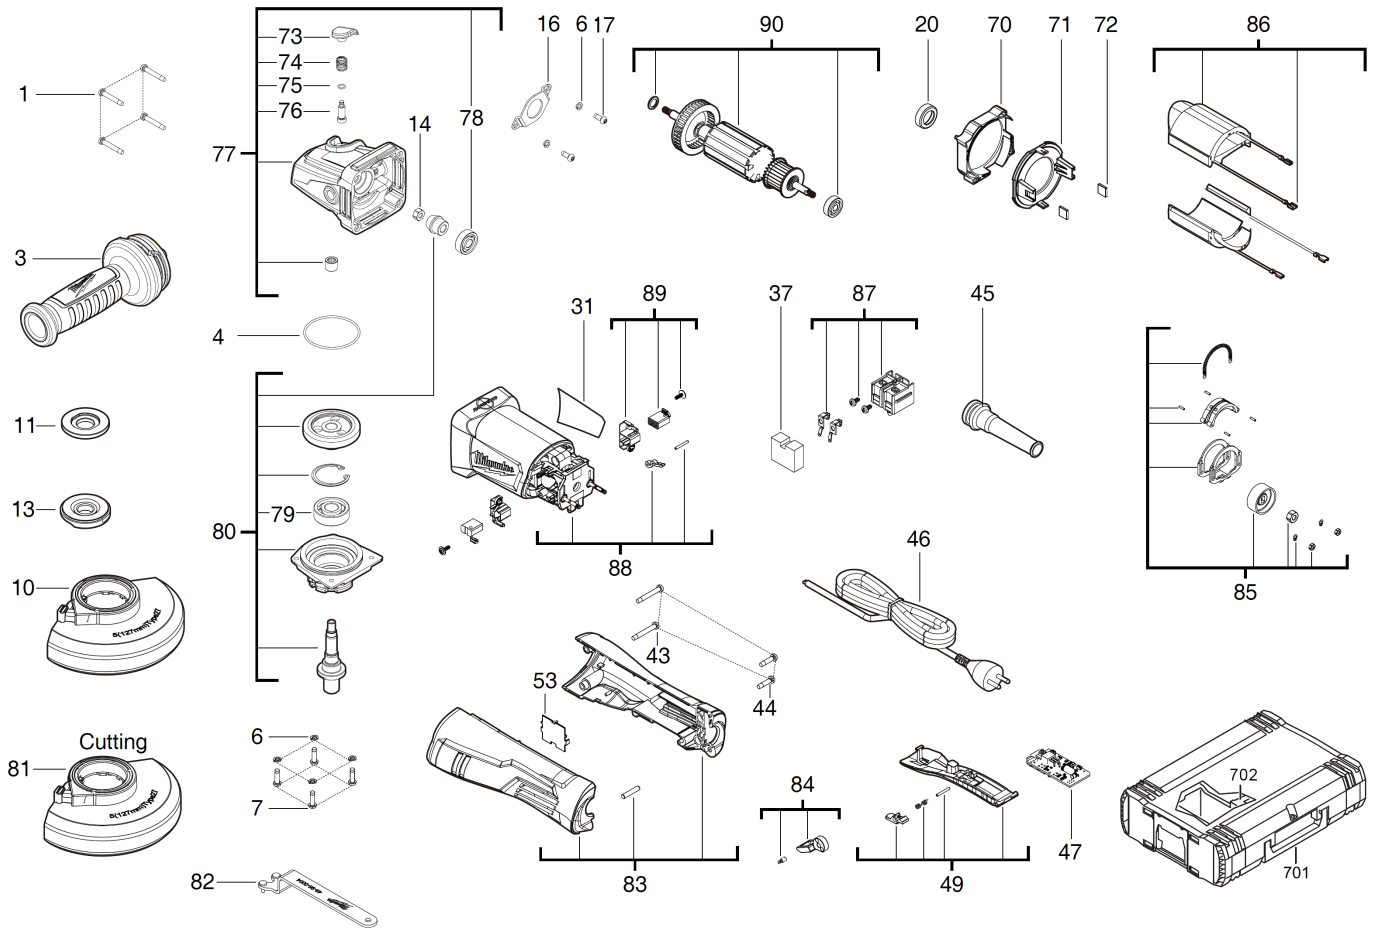

AGV13-125XSPDEB ANGLE GRINDER IN2

4933464998 - AGV13-125XSPDEB - 4000469546

Position	Quantity	Description	Part number	EAN
0001	4	SCREW	4931435000	4002395855292
0003	1	AUXILIARY HANDLE	4931435002	4002395855919
0004	1	O-RING	570699002	4002395824472
0006	6	PROTECTION WASHER	680866003	4002395823895
0007	4	SCREW	4931435150	4002395859948
0010	1	GUARD CAP	4931466633	4058546278502
0011	1	FLANGE	4931435020	4002395856671
0013	1	FIXTEC-NUT	4931466616	4058546278335
0014	1	NUT	671686001	4002395824526
0016	1	RETAINER	4931435039	4002395860364
0017	2	SCREW	660165015	4002395849826
0020	1	RUBBER CAP	4931454160	4002395286348
0031	1	RATING PLATE	4931454178	4002395284320
0037	1	RUBBER BUMPER	4931435071	4002395856732
0043	2	SCREW	4931435023	4002395857302
0044	2	SCREW	660024030	4002395826957
0045	1	CABLE COLLAR	4931435022	4002395856695
0046	1	CONNECTION CABLE	730351040	4002395824052
0047	1	ELECTRONIC	4931466617	4058546278342
0049	1	SWITCH LEVER	4931466618	4058546278359
0053	1	SUPPORT	4931466619	4058546278366
0070	1	AIR DEFLECTOR RING	4931453673	4002395144709
0071	1	FOOT	4931435035	4002395854622
0072	2	BLOCK	4931435034	4002395854615
0073	1	PUSH-BUTTON	4931452762	4002395169948
0074	1	SPRING	4931435005	4002395855940
0075	1	O-RING	4931454164	4002395286386
0076	1	LOCKING BOLT	4931435007	4002395855964
0077	1	GEAR BOX ASSY	4931466620	4058546278373
0078	1	BALL BEARING	681337001	4002395826988
0079	1	BALL BEARING	4931446467	4002395875733
0080	1	GEAR BOX COVER	4931466621	4058546278380
0081	1	GUARD CAP	4931452115	4002395180929
0082	1	WRENCH	4931466910	4058546281274
0083	1	HOUSING	4931466622	4058546278397
0084	1	LOCKING PART	4931466623	4058546278403
0085	1	BRAKE DISC	4931466624	4058546278410
0086	1	ELECTRIC FIELD	4931466625	4058546278427
0087	1	SWITCH	4931454181	4002395284351
0088	1	HOUSING SET ASSY	4931466626	4058546278434
0089	1	CARBON BRUSH SET	4931466756	4058546279738
0090	1	ARMATURE	4931466627	4058546278441
0701	1	HD Box 1 - 1pc	4932453385	4002395146376
0702	1	INSERT	4931466628	4058546278458