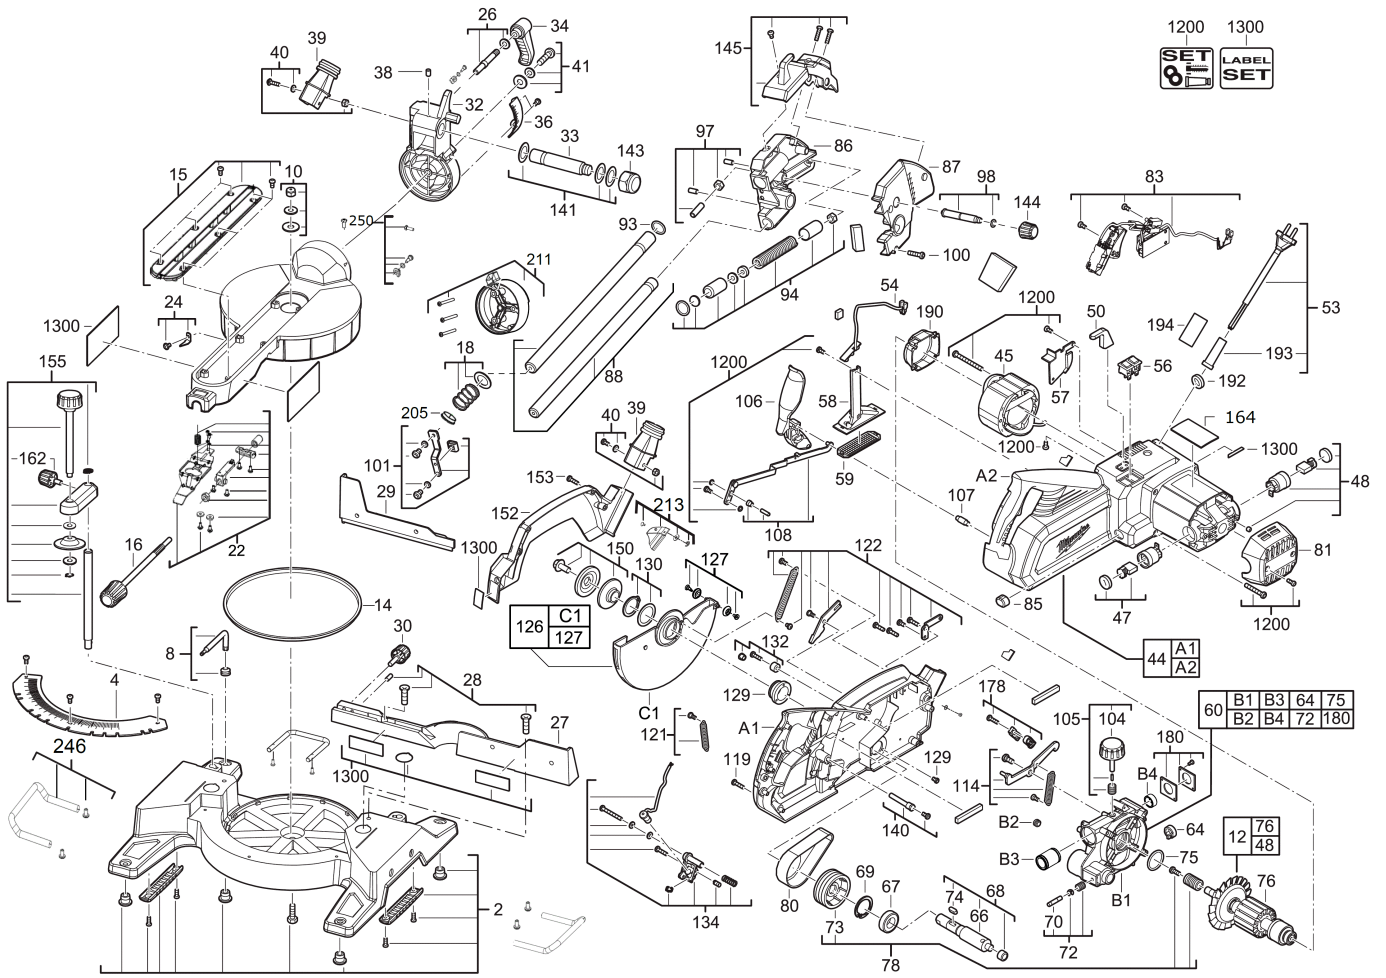

Position	Quantity	Description	Part number	EAN
0002	1	SCREW	4931473305	4058546336073
0004	1	SCALE	4931433385	4002395899142
0008	1	WRENCH	4931433386	4002395899159
0010	1	WASHER	4931472226	4058546284435
0012	1	ARMATURE ASSEMBLY	4931433388	4002395899173
0014	1	RING	5131000000	
0015	1	PLATE	4931473307	4058546336097
0016	1	HANDLE	4931472228	4058546284459
0018	1	SPRING	4931433394	4002395896431
0022	1	HANDLE SET	4931472229	4058546284466
0024	1	INDICATOR SET	4931433396	4002395896455
0026	1	SHAFT	4931448268	4002395254095
0027	1	GUARD	4931473308	4058546336103
0028	1	BOLT SET	4931433399	4002395896486
0029	1	PARALLEL GUIDE	4931433400	4002395896493
0030	1	KNOB	4931433401	4002395897100
0032	1	SLIDING STONE	4931472230	4058546284473
0033	1	PIVOT	4931433403	4002395897124
0034	1	HANDLE	4931433404	4002395897131
0036	1	SCALE	4931448273	4002395254729
0038	1	BOLT SET	4931472231	4058546284480
0039	1	DUST EXTR.CONNECTOR	4931433408	4002395897179
0040	1	BOLT SET	4931433409	4002395897186
0041	1	BOLT	4931448277	4002395254750
0044	1	HOUSING ASSY	4931452884	4002395159079
0045	1	FIELD LEAD GROMMET	4931433413	4002395897827
0047	1	CARBON BRUSH	4931433415	4002395897841
0048	1	CARBON HOLDER SET	4931433417	4002395897865
0050	1	CABLE CLIP	5131000000	
0053	1	CONNECTION CABLE	4931433420	4002395897896
0054	1	WIRE	4931433423	4002395898527
0056	2	SWITCH	4931433424	4002395898534
0057	1	RETAINING PLATE	5131000000	
0058	1	BRACKET	4931433426	4002395898558
0059	1	COVER	5131000000	
0060	1	MOTOR SUPPORT	4931446485	4002395875955
0064	1	SLEEVE	4931433429	4002395898589
0066	1	SHAFT	4931433430	4002395898596
0067	1	BALL BEARING	4931433431	4002395899203
0068	1	GEAR SHAFT	4931446486	4002395875962
0069	1	SPRING RING	5131000000	
0070	1	SPINDLE LOCK	4931433433	4002395899227
0072	1	SPRING	4931433434	4002395899234
0073	1	PULLEY	4931433435	4002395899241
0074	1	PARALLEL KEY	4931433436	4002395899258
0075	1	O-RING	5131000000	
0076	1	ARMATURE ASSEMBLY	4931433438	4002395899272
0078	1	PULLEY	4931446487	4002395875979
0080	1	BELT	4931446488	4002395875986
0081	1	MOTOR CAP	4931433441	4002395896509