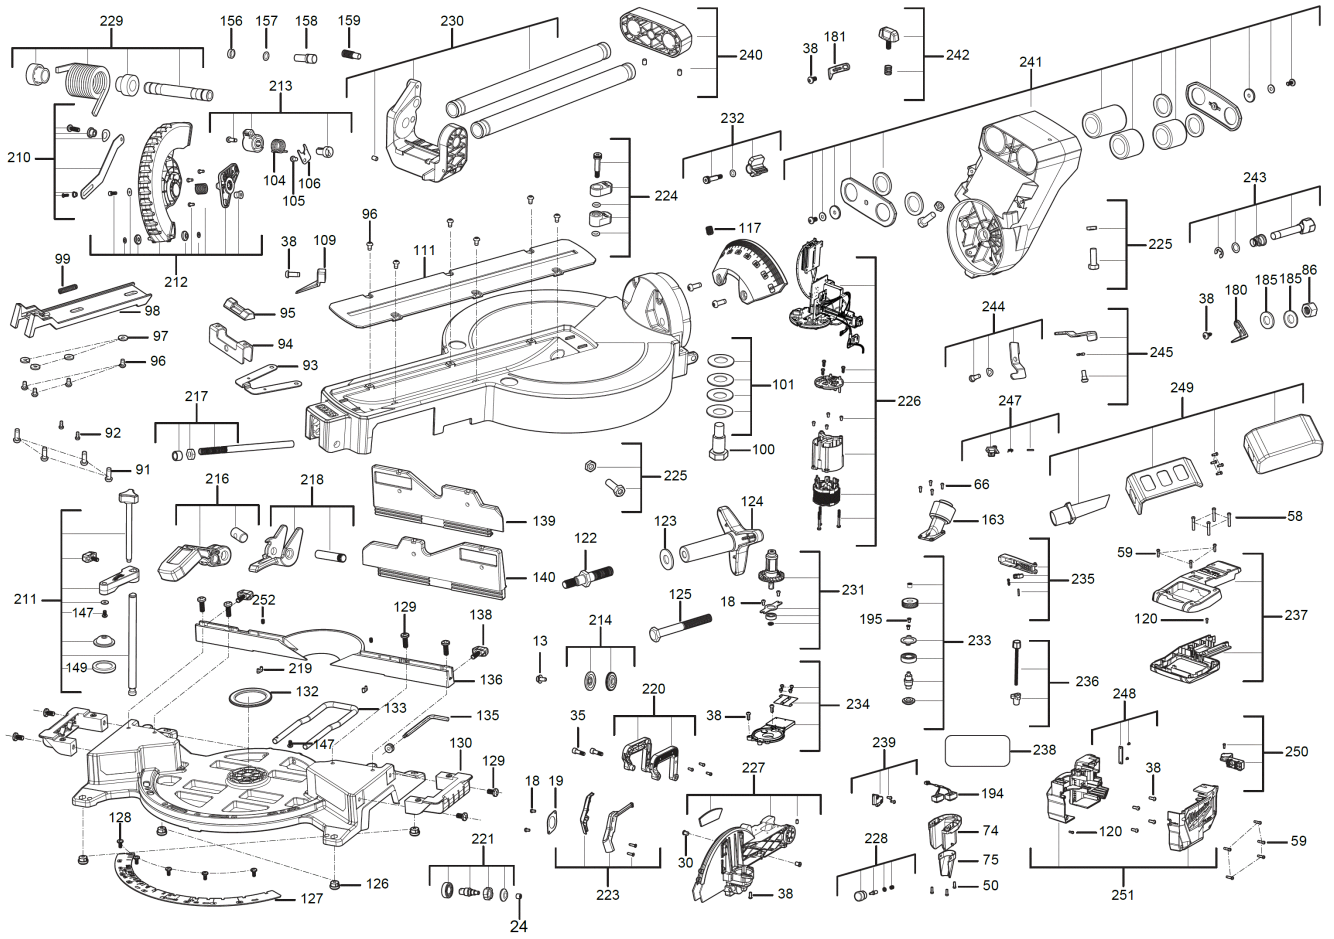

Position	Quantity	Description	Part number	EAN
0013	1	SET SCREW	4931454626	4058546012434
0018	4	SCREW	4931472434	4058546327361
0019	1	PLATE	4931472435	4058546327378
0024	2	BEARING	4931472436	4058546327385
0030	2	PIN	4931472437	4058546327392
0035	2	SCREW	4931472438	4058546327408
0038	10	SCREW	4931465028	4058546231286
0050	3	SCREW	4931472439	4058546327415
0058	4	SCREW	4931454631	4058546012489
0059	8	SCREW	4931454628	4058546012458
0066	4	SCREW	4931461999	4058546230999
0074	1	DIRECT.DUST CHUTE	4931472440	4058546327422
0075	1	DUST EXTRACTION	4931465022	4058546231224
0086	1	BOLT	4931454656	4058546012731
0091	4	SCREW	4931472441	4058546327439
0092	2	SCREW	4931472442	4058546327446
0093	1	SPRING	4931472443	4058546327453
0094	1	LOCKING BOLT	4931472444	4058546327460
0095	1	LOCKING PIECE	4931472445	4058546327477
0096	11	SCREW	4931472446	4058546327484
0097	4	WASHER	4931472447	4058546327491
0098	1	SLIDER	4931472448	4058546327507
0099	1	SPRING	4931472449	4058546327514
0100	1	BEARING BOLT	4931461974	4058546230746
0101	1	SPRING	4931454651	4058546012687
0104	1	SPRING	4931454659	4058546012762
0105	1	SCREW	4931465017	4058546231170
0106	1	LOCK COMPLETE	4931465015	4058546231156
0109	1	POINTER	4931472450	4058546327521
0111	1	PLATE	4931472451	4058546327538
0117	1	SCREW	4931472452	4058546327545
0120	2	SCREW	4931472453	4058546327552
0122	1	THREADED BOLT	4931461997	4058546230975
0123	1	WASHER	4931465009	4058546231095
0124	1	KNOB HANDLE	4931472454	4058546327569
0125	1	CLAMPING SCREW	4931461984	4058546230845
0126	1	RUBBER FOOT	4931454668	4058546012854
0127	1	SCALE	4931472455	4058546327576
0128	5	SCREW	4931461980	4058546230807
0129	8	SCREW	4931461982	4058546230821
0130	2	GRIP	4931472456	4058546327583
0132	1	BEARING COVER	4931454662	4058546012793
0133	1	YOKE	4931472457	4058546327590
0135	1	ALLEN KEY	4931461976	4058546230760
0136	1	STOP	4931472458	4058546327606
0138	2	COVER	4931454667	4058546012847
0139	1	STOP	4931472459	4058546327613
0140	1	STOP	4931472460	4058546327620
0147	2	SCREW	4931454635	4058546012526
0149	1	RUBBER BUFFER	4931472461	4058546327637