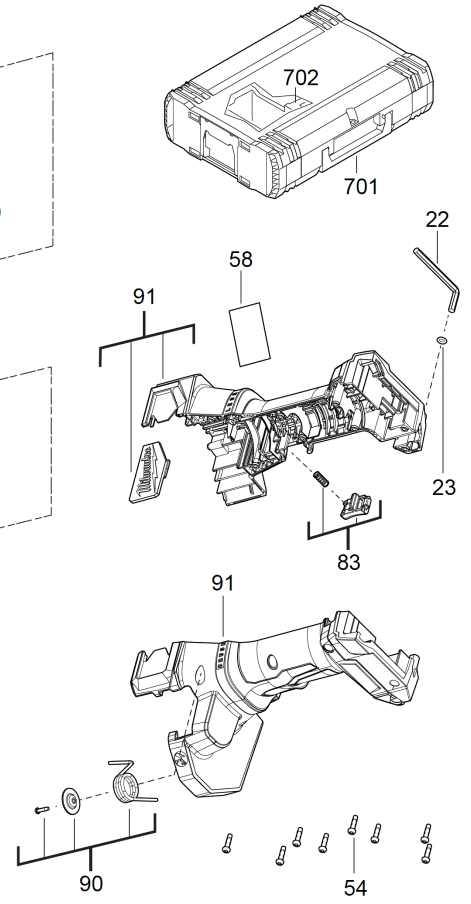

# **M18BLTRC-0X THREADED ROD CUTTER XXX**

**4933471150 - M18BLTRC-0 - 4000469865**

Position	Quantity	Description	Part number	EAN
0001	5	SCREW	4931453227	4002395153206
0002	1	COVER	4931466785	4058546280024
0003	1	RETAINING RING	4931466786	4058546280031
0005	1	SCREW	4931453100	4002395151349
0006	1	GUIDE	4931466787	4058546280048
0007	1	THREADED BOLT	4931466788	4058546280055
0009	2	SCREW	4931466789	4058546280062
0013	1	CAM	4931466790	4058546280079
0015	1	GASKET	4931466791	4058546280086
0016	1	SUPPORTING PLATE	4931466792	4058546280093
0017	1	WASHER	4931466793	4058546280109
0018	1	NUT	4931466794	4058546280116
0019	1	SCREW	4931466795	4058546280123
0022	1	ALLEN KEY	4931466796	4058546280130
0023	1	O-RING	34404480	4058546072193
0026	2	SCREW	4931454366	4002395285563
0027	1	SCREW	4931436387	4002395249558
0044	4	SCREW	4931466797	4058546280147
0049	1	MAGNET	4931466798	4058546280154
0054	8	SCREW	660024030	4002395826957
0057	1	WASHER	4931466799	4058546280161
0058	1	RATING PLATE	4931466800	4058546280178
0081	1	Threaded Rod Cutting Dies For BLTRC	4932471372	4058546290009
0083	1	TRIGGER	4931466801	4058546280185
0084	1	MOTOR ASSEMBLY	4931466802	4058546280192
0085	1	ROTOR	4931466803	4058546280208
0086	1	GEAR BOX	4931466804	4058546280215
0087	1	GEAR BOX KIT	4931466805	4058546280222
0088	1	ROLLER BRACKET	4931466806	4058546280239
0090	1	TORSION SPRING	4931466807	4058546280246
0091	1	HOUSING	4931466808	4058546280253
0701	1	HD Box 3 - 1pc	4932453386	4002395143634
0702	1	INSERT	4931466809	4058546280260