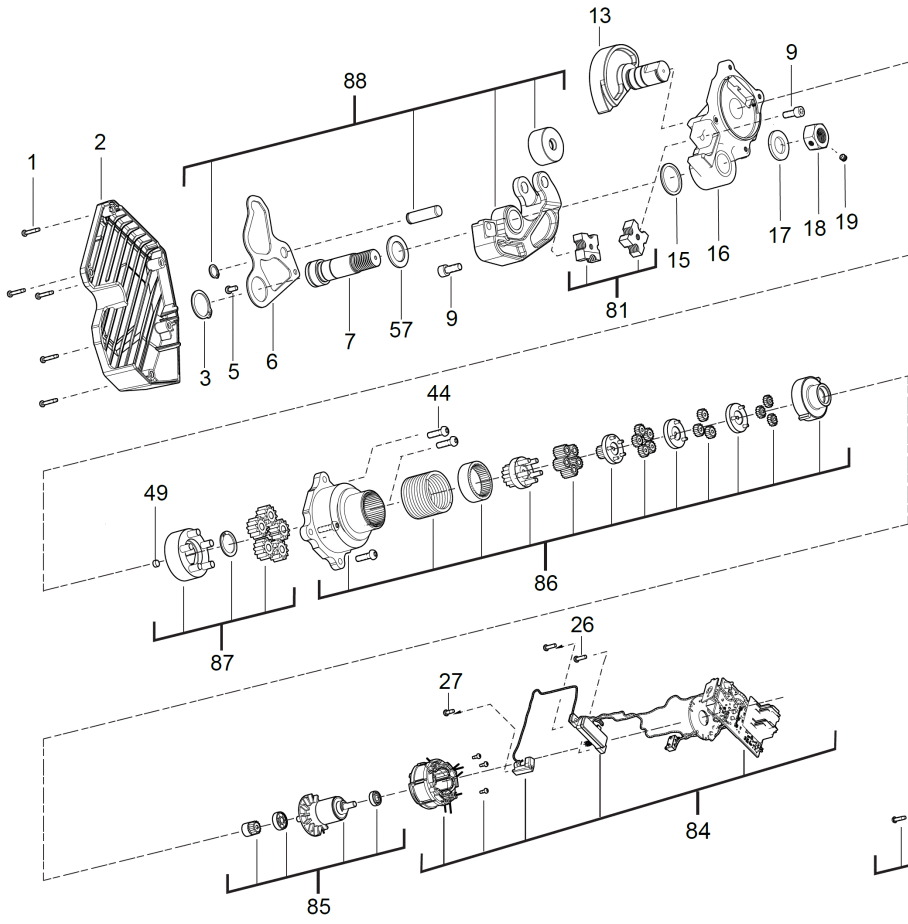

# **M18BLTRC-0X THREADED ROD CUTTER XXX**

**4933471150 - M18BLTRC-0 - 4000469865**

Position	Quantity	Description	Part number	EAN
0001	5	SCREW	4931453227	4002395153206
0002	1	COVER	4931466785	4058546280024
0003	1	RETAINING RING	4931466786	4058546280031
0005	1	SCREW	4931453100	4002395151349
0006	1	GUIDE	4931466787	4058546280048
0007	1	THREADED BOLT	4931466788	4058546280055
0009	2	SCREW	4931466789	4058546280062
0013	1	CAM	4931466790	4058546280079
0015	1	GASKET	4931466791	4058546280086
0016	1	SUPPORTING PLATE	4931466792	4058546280093
0017	1	WASHER	4931466793	4058546280109
0018	1	NUT	4931466794	4058546280116
0019	1	SCREW	4931466795	4058546280123
0022	1	ALLEN KEY	4931466796	4058546280130
0023	1	O-RING	34404480	4058546072193
0026	2	SCREW	4931454366	4002395285563
0027	1	SCREW	4931436387	4002395249558
0044	4	SCREW	4931466797	4058546280147
0049	1	MAGNET	4931466798	4058546280154
0054	8	SCREW	660024030	4002395826957
0057	1	WASHER	4931466799	4058546280161
0058	1	RATING PLATE	4931466800	4058546280178
0081	1	Threaded Rod Cutting Dies For BLTRC	4932471372	4058546290009
0083	1	TRIGGER	4931466801	4058546280185
0084	1	MOTOR ASSEMBLY	4931466802	4058546280192
0085	1	ROTOR	4931466803	4058546280208
0086	1	GEAR BOX	4931466804	4058546280215
0087	1	GEAR BOX KIT	4931466805	4058546280222
0088	1	ROLLER BRACKET	4931466806	4058546280239
0090	1	TORSION SPRING	4931466807	4058546280246
0091	1	HOUSING	4931466808	4058546280253
0701	1	HD Box 3 - 1pc	4932453386	4002395143634
0702	1	INSERT	4931466809	4058546280260