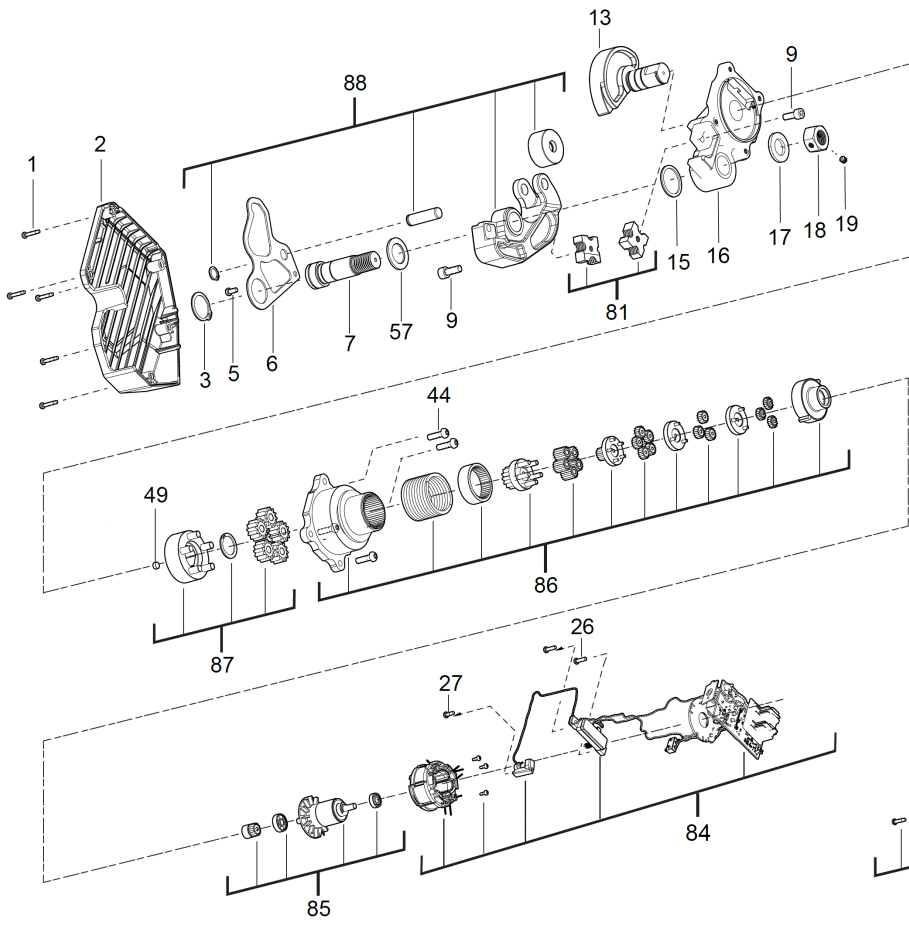

# **M18BLTRC-522X THREADED ROD CUTTER IN2**

**4933471151 - M18BLTRC-522X IN2 - 4000469865**

Position	Quantity	Description	Part number	EAN
0001	5	SCREW	4931453227	4002395153206
0002	1	COVER	4931466785	4058546280024
0003	1	RETAINING RING	4931466786	4058546280031
0005	1	SCREW	4931453100	4002395151349
0006	1	GUIDE	4931466787	4058546280048
0007	1	THREADED BOLT	4931466788	4058546280055
0009	2	SCREW	4931466789	4058546280062
0013	1	CAM	4931466790	4058546280079
0015	1	GASKET	4931466791	4058546280086
0016	1	SUPPORTING PLATE	4931466792	4058546280093
0017	1	WASHER	4931466793	4058546280109
0018	1	NUT	4931466794	4058546280116
0019	1	SCREW	4931466795	4058546280123
0022	1	ALLEN KEY	4931466796	4058546280130
0023	1	O-RING	34404480	4058546072193
0026	2	SCREW	4931454366	4002395285563
0027	1	SCREW	4931436387	4002395249558
0044	4	SCREW	4931466797	4058546280147
0049	1	MAGNET	4931466798	4058546280154
0054	8	SCREW	660024030	4002395826957
0057	1	WASHER	4931466799	4058546280161
0058	1	RATING PLATE	4931466800	4058546280178
0081	1	Threaded Rod Cutting Dies For BLTRC	4932471372	4058546290009
0083	1	TRIGGER	4931466801	4058546280185
0084	1	MOTOR ASSEMBLY	4931466802	4058546280192
0085	1	ROTOR	4931466803	4058546280208
0086	1	GEAR BOX	4931466804	4058546280215
0087	1	GEAR BOX KIT	4931466805	4058546280222
0088	1	ROLLER BRACKET	4931466806	4058546280239
0090	1	TORSION SPRING	4931466807	4058546280246
0091	1	HOUSING	4931466808	4058546280253
0701	1	HD Box 3 - 1pc	4932453386	4002395143634
0702	1	INSERT	4931466809	4058546280260