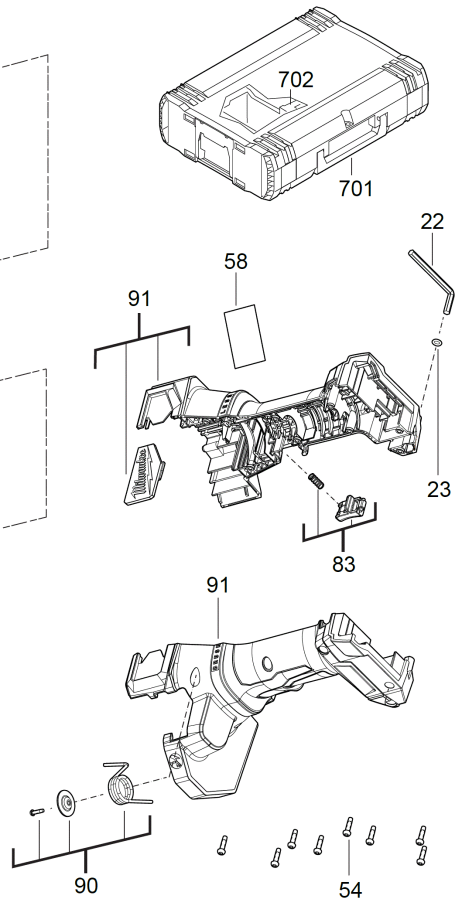

# **M18BLTRC-522X THREADED ROD CUTTER IN2**

**4933471151 - M18BLTRC-522X IN2 - 4000469865**

Position	Quantity	Description	Part number	EAN
0001	5	SCREW	4931453227	4002395153206
0002	1	COVER	4931466785	4058546280024
0003	1	RETAINING RING	4931466786	4058546280031
0005	1	SCREW	4931453100	4002395151349
0006	1	GUIDE	4931466787	4058546280048
0007	1	THREADED BOLT	4931466788	4058546280055
0009	2	SCREW	4931466789	4058546280062
0013	1	CAM	4931466790	4058546280079
0015	1	GASKET	4931466791	4058546280086
0016	1	SUPPORTING PLATE	4931466792	4058546280093
0017	1	WASHER	4931466793	4058546280109
0018	1	NUT	4931466794	4058546280116
0019	1	SCREW	4931466795	4058546280123
0022	1	ALLEN KEY	4931466796	4058546280130
0023	1	O-RING	34404480	4058546072193
0026	2	SCREW	4931454366	4002395285563
0027	1	SCREW	4931436387	4002395249558
0044	4	SCREW	4931466797	4058546280147
0049	1	MAGNET	4931466798	4058546280154
0054	8	SCREW	660024030	4002395826957
0057	1	WASHER	4931466799	4058546280161
0058	1	RATING PLATE	4931466800	4058546280178
0081	1	Threaded Rod Cutting Dies For BLTRC	4932471372	4058546290009
0083	1	TRIGGER	4931466801	4058546280185
0084	1	MOTOR ASSEMBLY	4931466802	4058546280192
0085	1	ROTOR	4931466803	4058546280208
0086	1	GEAR BOX	4931466804	4058546280215
0087	1	GEAR BOX KIT	4931466805	4058546280222
0088	1	ROLLER BRACKET	4931466806	4058546280239
0090	1	TORSION SPRING	4931466807	4058546280246
0091	1	HOUSING	4931466808	4058546280253
0701	1	HD Box 3 - 1pc	4932453386	4002395143634
0702	1	INSERT	4931466809	4058546280260