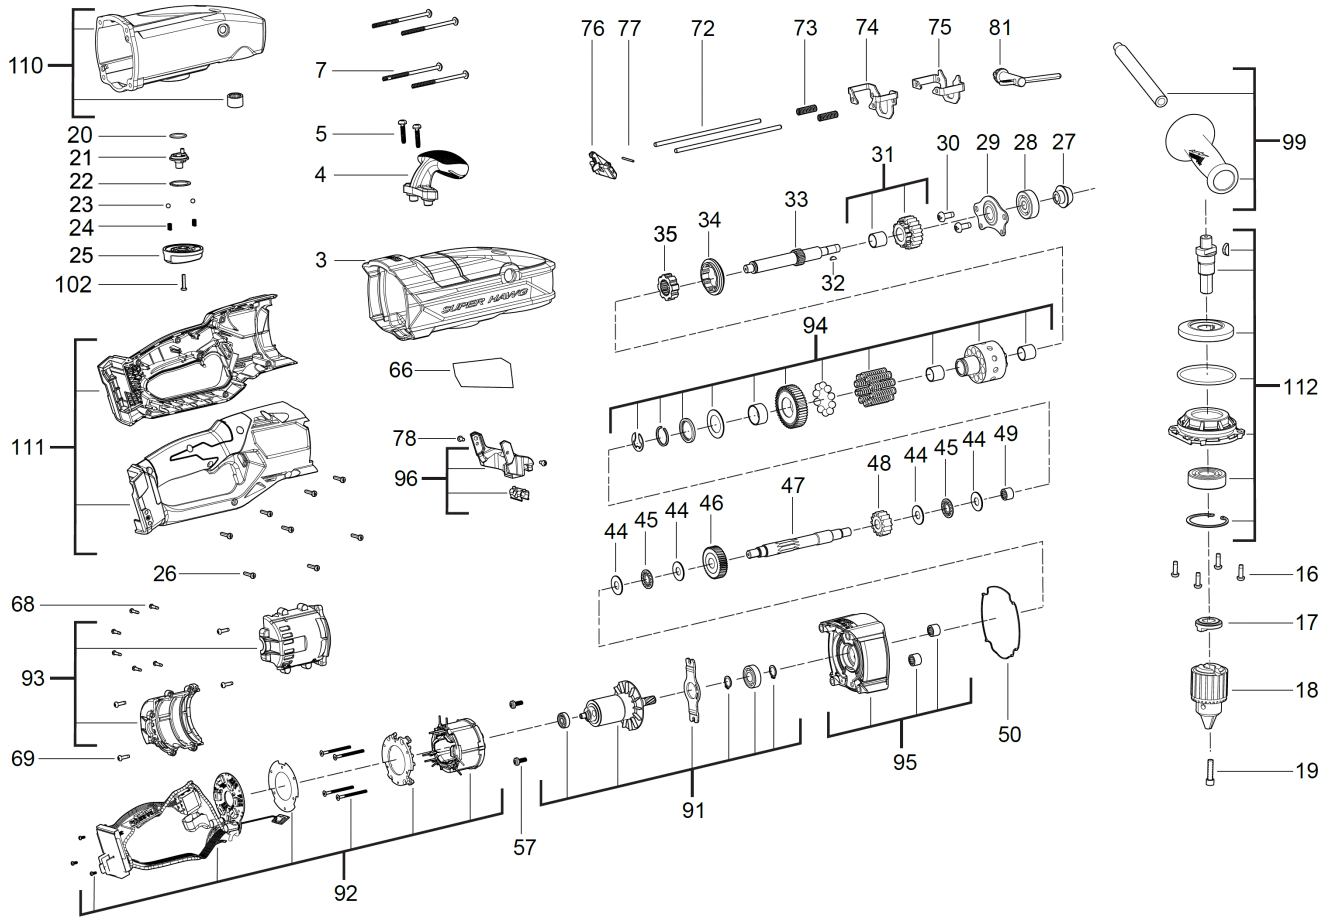

M18FRAD2-0 M18 FUEL SUPERHAWG XXX

4933471207 - M18FRAD2-0 - 4000474258

Position	Quantity	Description	Part number	EAN
0003	1	COVER	4931472241	4058546284589
0004	1	PROTECTIVE CAP	4931453316	4002395162420
0005	2	SCREW	661164001	4002395829934
0007	4	SCREW	4931453322	4002395162482
0016	4	SCREW	4931435228	4002395860128
0017	1	SPACER	4931453314	4002395162406
0018	1	Chuck	4931453313	4002395161799
0019	1	SCREW	4931453312	4002395161782
0020	1	O-RING	4931453321	4002395162475
0021	1	SHAFT	4931453320	4002395162468
0022	1	PROTECTION WASHER	4931453319	4002395162451
0023	2	BALL	4931453238	4002395153916
0024	2	PRESSURE SPRING	4931453318	4002395162444
0025	1	SWITCH LEVER	4931453317	4002395162437
0026	8	SCREW	4931453119	4002395152735
0027	1	BEVEL GEAR	4931453323	4002395162499
0028	1	BALL BEARING	4931453324	4002395163106
0029	1	BEARING END PLATE	4931453325	4002395163113
0030	2	SCREW	4931453326	4002395163120
0031	1	GEARWHEEL SET	4931453327	4002395163137
0032	1	CAM	4931453328	4002395163144
0033	1	SHAFT	4931453329	4002395163151
0034	1	COUPLING	4931453109	4002395152032
0035	1	HUB	4931453110	4002395152049
0044	4	WASHER	4931436239	4002395252077
0045	2	NEEDLE BEARING	681284001	4002395849949
0046	1	WORM GEAR WHEEL	4931453333	4002395163199
0047	1	PINION SHAFT	4931472242	4058546284596
0048	1	PINION	4931453331	4002395163175
0049	1	NEEDLE BEARING	4931472243	4058546284602
0050	1	GASKET	4931453334	4002395163809
0057	2	SCREW	4931436635	4002395258017
0066	1	RATING PLATE	4931472244	4058546284619
0068	6	SCREW	660570005	4002395827329
0069	4	SCREW	06825285	4058546068844
0072	2	GUIDE BOLT	4931453338	4002395163847
0073	2	SPRING	4931453337	4002395163830
0074	1	SLIDING SWITCH	4931453335	4002395163816
0075	1	SLIDING SWITCH	4931453336	4002395163823
0076	1	SLIDER	4931472245	4058546284626
0077	1	SPRING	4931435539	4002395861057
0078	2	SCREW	4931436566	4002395257638
0081	1	CHUCK KEY	4931436565	4002395257621
0091	1	ROTOR	4931472246	4058546284633
0092	1	ELECTRONIC	4931472247	4058546284640
0093	1	HOUSING SET ASSY	4931472248	4058546284657
0094	1	CLUTCH	4931472249	4058546284664
0095	1	BEARING END PLATE	4931472250	4058546284671
0096	1	HOLDER	4931472251	4058546284688
0099	1	AUXILIARY HANDLE	4931453342	4002395163885